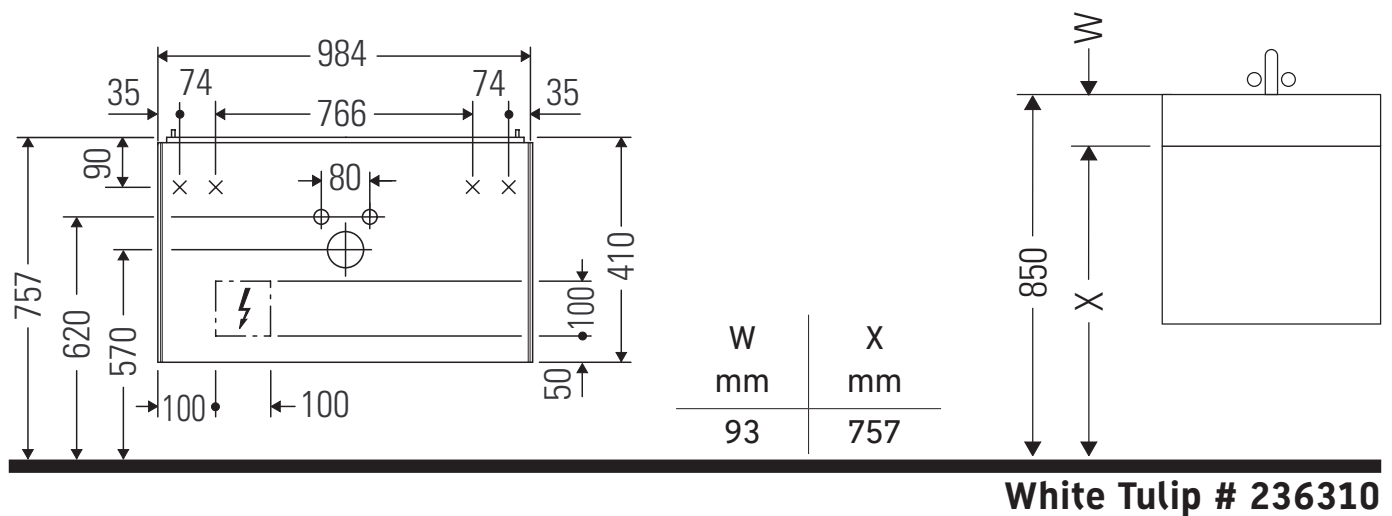

White Tulip

WT 4252

Montageanleitung

Verwendungshinweise

Die Badmöbelserie entspricht den gültigen Normen und Richtlinien zum Zeitpunkt der Auslieferung und ist für den Einsatz in Bädern konzipiert. Eine direkte Benetzung mit Wasser z. B. beim Duschen ist zu vermeiden.