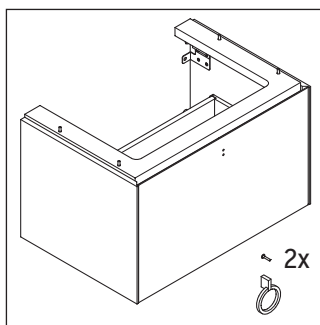

White Tulip

WT 4252

Montageanleitung

Verwendungshinweise

Die Badmöbelserie entspricht den gültigen Normen und Richtlinien zum Zeitpunkt der Auslieferung und ist für den Einsatz in Bädern konzipiert. Eine direkte Benetzung mit Wasser z. B. beim Duschen ist zu vermeiden.