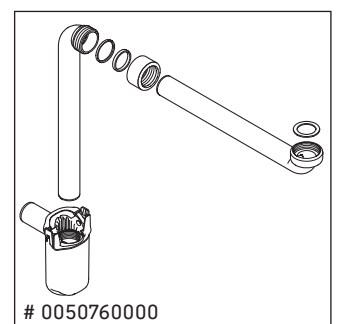

White Tulip

WT 4252

Montageanleitung

Verwendungshinweise

Die Badmöbelserie entspricht den gültigen Normen und Richtlinien zum Zeitpunkt der Auslieferung und ist für den Einsatz in Bädern konzipiert. Eine direkte Benetzung mit Wasser z. B. beim Duschen ist zu vermeiden.