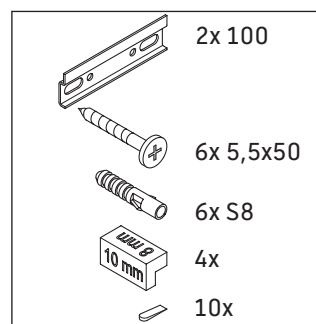

White Tulip

WT 4252

Montageanleitung

Verwendungshinweise

Die Badmöbelserie entspricht den gültigen Normen und Richtlinien zum Zeitpunkt der Auslieferung und ist für den Einsatz in Bädern konzipiert. Eine direkte Benetzung mit Wasser z. B. beim Duschen ist zu vermeiden.