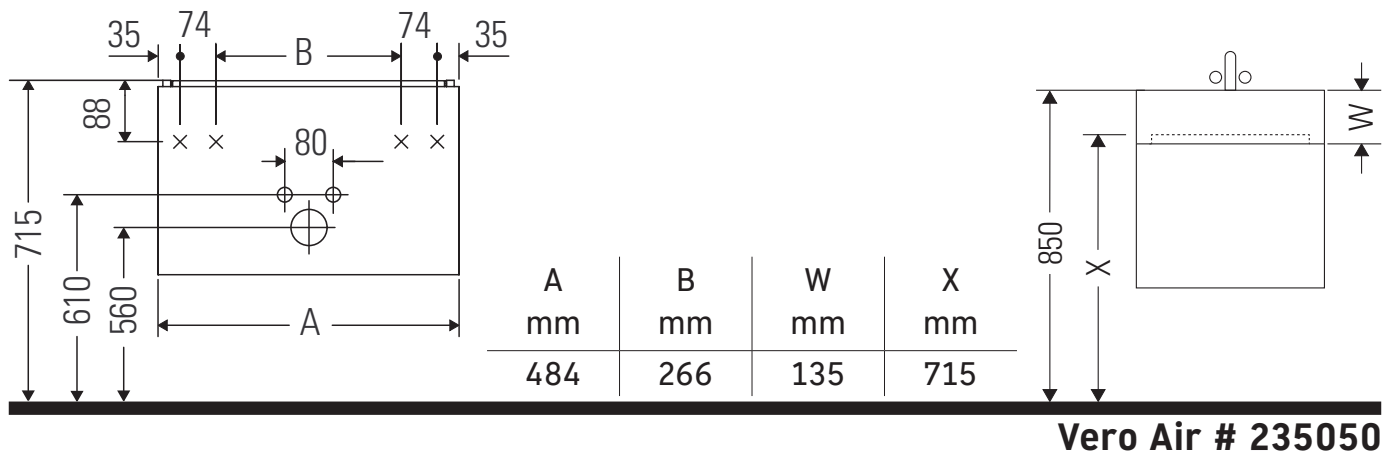

XSquare

XS 4092

Montageanleitung

Verwendungshinweise

Die Badmöbelserie entspricht den gültigen Normen und Richtlinien zum Zeitpunkt der Auslieferung und ist für den Einsatz in Bädern konzipiert. Eine direkte Benetzung mit Wasser z. B. beim Duschen ist zu vermeiden.