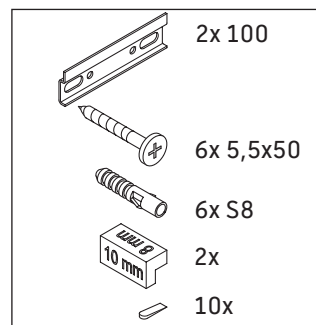

XSquare

XS 4092

Montageanleitung

Verwendungshinweise

Die Badmöbelserie entspricht den gültigen Normen und Richtlinien zum Zeitpunkt der Auslieferung und ist für den Einsatz in Bädern konzipiert. Eine direkte Benetzung mit Wasser z. B. beim Duschen ist zu vermeiden.