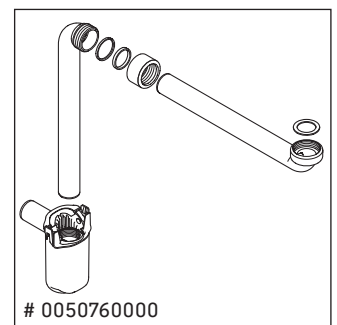

XSquare

XS 4092

Montageanleitung

Verwendungshinweise

Die Badmöbelserie entspricht den gültigen Normen und Richtlinien zum Zeitpunkt der Auslieferung und ist für den Einsatz in Bädern konzipiert. Eine direkte Benetzung mit Wasser z. B. beim Duschen ist zu vermeiden.