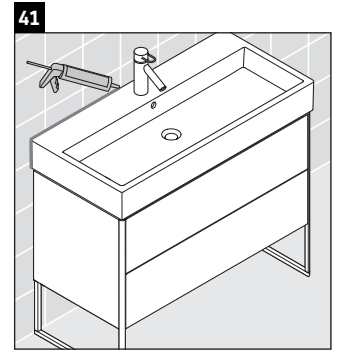

Duravit AG
P.O. Box 240
Werderstr. 36
78132 Hornberg
Germany
Phone +49 78 33 70 0
Fax +49 78 33 70 289
info@duravit.com
www.duravit.com

DURAVIT

Order no. XS4477/18.08.2