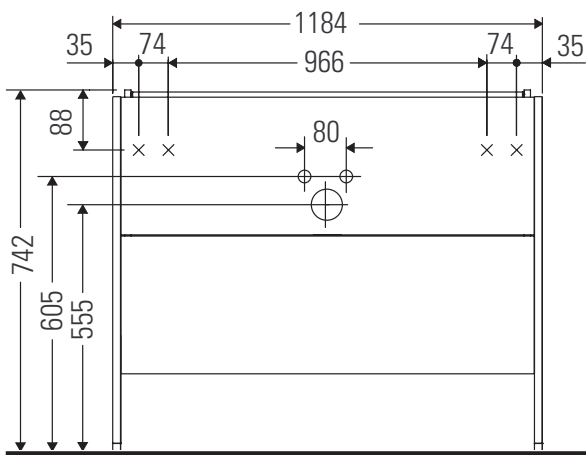

XSquare

XS 4477

Montageanleitung

Vero Air # 235012

Verwendungshinweise

Die Badmöbelserie entspricht den gültigen Normen und Richtlinien zum Zeitpunkt der Auslieferung und ist für den Einsatz in Bädern konzipiert. Eine direkte Benetzung mit Wasser z. B. beim Duschen ist zu vermeiden.