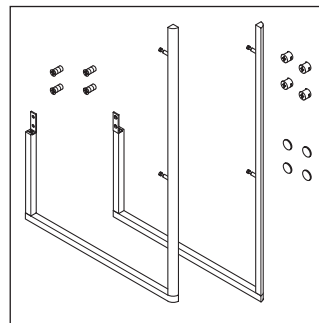

XSquare

XS 4477

Montageanleitung

Vero Air # 235012

Verwendungshinweise

Die Badmöbelserie entspricht den gültigen Normen und Richtlinien zum Zeitpunkt der Auslieferung und ist für den Einsatz in Bädern konzipiert. Eine direkte Benetzung mit Wasser z. B. beim Duschen ist zu vermeiden.