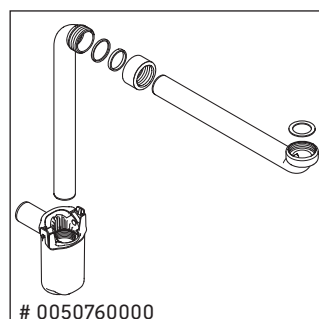

XSquare

XS 4477

Montageanleitung

Vero Air # 235012

Verwendungshinweise

Die Badmöbelserie entspricht den gültigen Normen und Richtlinien zum Zeitpunkt der Auslieferung und ist für den Einsatz in Bädern konzipiert. Eine direkte Benetzung mit Wasser z. B. beim Duschen ist zu vermeiden.