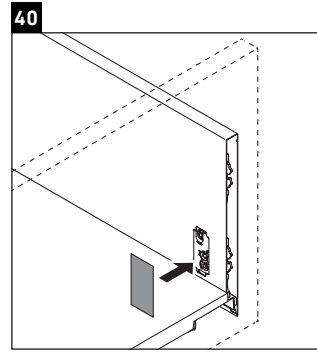

Duravit AG
P.O. Box 240
Werderstr. 36
78132 Hornberg
Germany
Phone +49 78 33 70 0
Fax +49 78 33 70 289
info@duravit.com
www.duravit.com

DURAVIT

Order no. XS4477/18.08.2