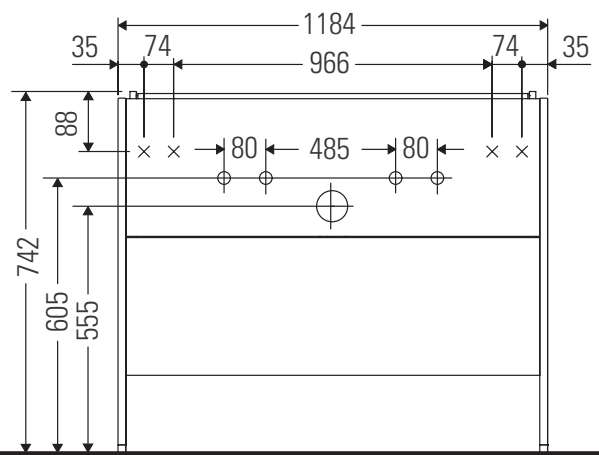

XSquare

XS 4477

Montageanleitung

Vero Air # 235012

Verwendungshinweise

Die Badmöbelserie entspricht den gültigen Normen und Richtlinien zum Zeitpunkt der Auslieferung und ist für den Einsatz in Bädern konzipiert. Eine direkte Benetzung mit Wasser z. B. beim Duschen ist zu vermeiden.

 **DURAVIT**

Order no. XS4477/18.08.2