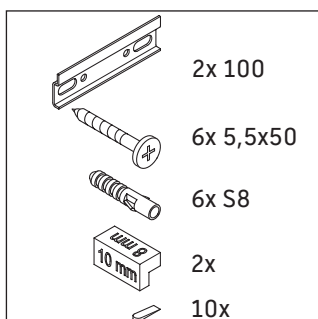

XSquare

XS 4477

Montageanleitung

Vero Air # 235012

Verwendungshinweise

Die Badmöbelserie entspricht den gültigen Normen und Richtlinien zum Zeitpunkt der Auslieferung und ist für den Einsatz in Bädern konzipiert. Eine direkte Benetzung mit Wasser z. B. beim Duschen ist zu vermeiden.