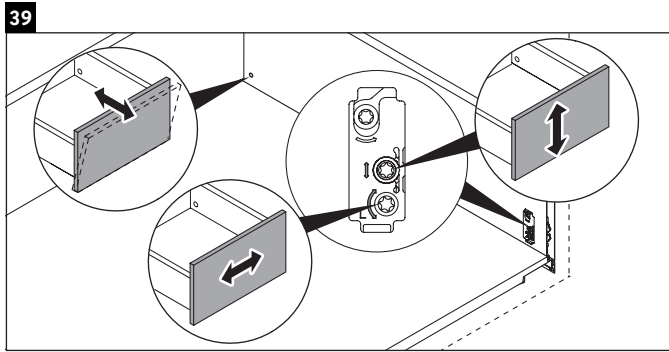

Duravit AG
P.O. Box 240
Werderstr. 36
78132 Hornberg
Germany
Phone +49 78 33 70 0
Fax +49 78 33 70 289
info@duravit.com
www.duravit.com

DURAVIT

Order no. XS4477/18.08.2