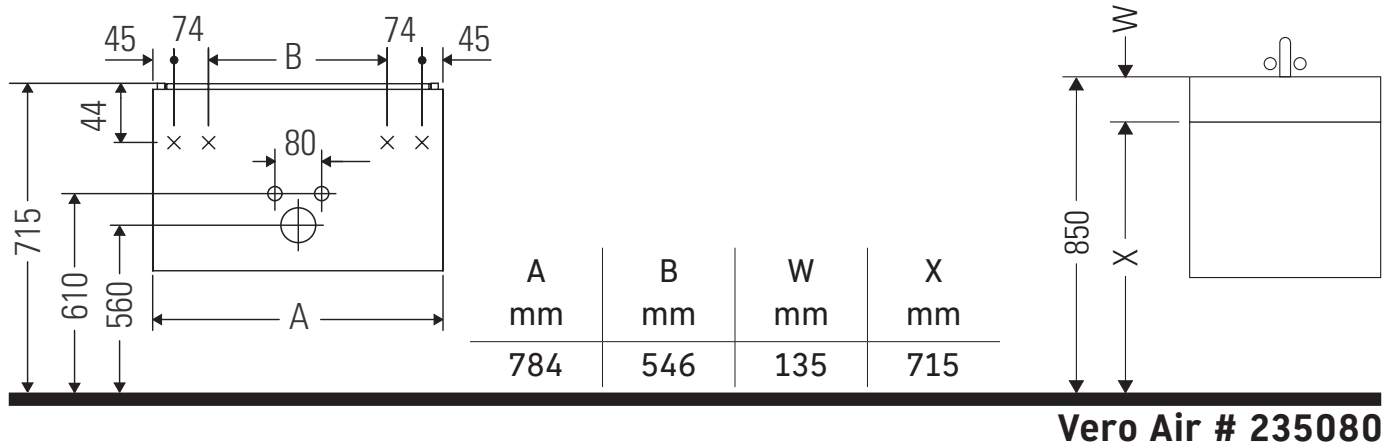

Brioso

BR 4055

Montageanleitung

Verwendungshinweise

Die Badmöbelserie entspricht den gültigen Normen und Richtlinien zum Zeitpunkt der Auslieferung und ist für den Einsatz in Bädern konzipiert. Eine direkte Benetzung mit Wasser z. B. beim Duschen ist zu vermeiden.