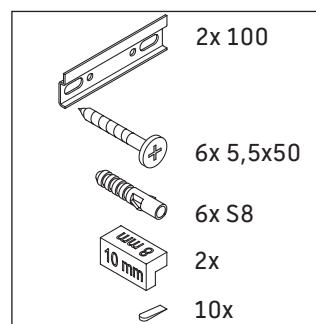

Brioso

BR 4055

Montageanleitung

Verwendungshinweise

Die Badmöbelserie entspricht den gültigen Normen und Richtlinien zum Zeitpunkt der Auslieferung und ist für den Einsatz in Bädern konzipiert. Eine direkte Benetzung mit Wasser z. B. beim Duschen ist zu vermeiden.