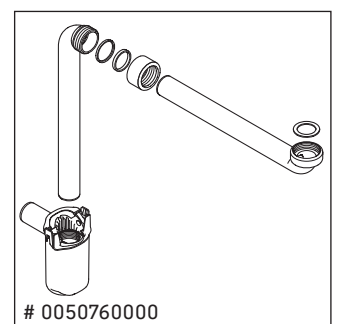

Brioso

BR 4055

Montageanleitung

Verwendungshinweise

Die Badmöbelserie entspricht den gültigen Normen und Richtlinien zum Zeitpunkt der Auslieferung und ist für den Einsatz in Bädern konzipiert. Eine direkte Benetzung mit Wasser z. B. beim Duschen ist zu vermeiden.