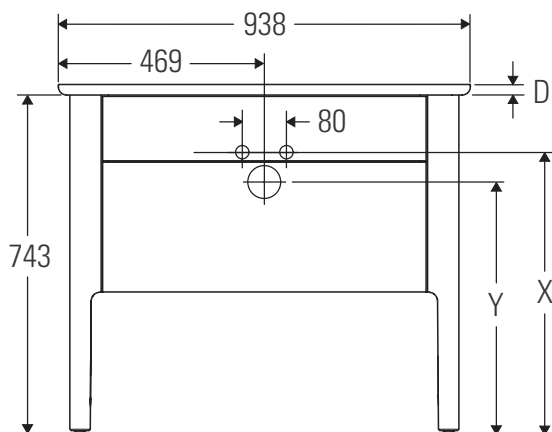

Luv

LU 9569

Montageanleitung

D	20 mm	25 mm
X	620 mm	615 mm
Y	570 mm	565 mm

Alle weiteren Montageanleitungen beachten!

Verwendungshinweise

Die Badmöbelserie entspricht den gültigen Normen und Richtlinien zum Zeitpunkt der Auslieferung und ist für den Einsatz in Bädern konzipiert. Eine direkte Benetzung mit Wasser z. B. beim Duschen ist zu vermeiden.