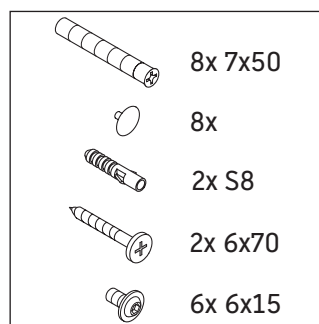

Luv

LU 9569

Montageanleitung

D	20 mm	25 mm
X	620 mm	615 mm
Y	570 mm	565 mm

Alle weiteren Montageanleitungen beachten!

Verwendungshinweise

Die Badmöbelserie entspricht den gültigen Normen und Richtlinien zum Zeitpunkt der Auslieferung und ist für den Einsatz in Bädern konzipiert. Eine direkte Benetzung mit Wasser z. B. beim Duschen ist zu vermeiden.