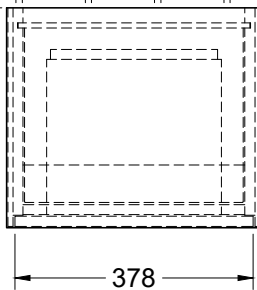

 220 - 240V

Collaro C03201XX / C032L1XX		 Villeroy & Boch 1748
V01 / 05.10.2018	1:12	