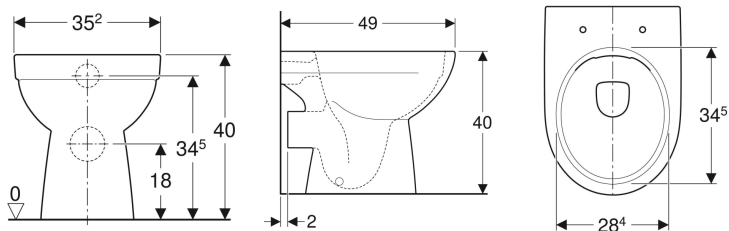

**Geberit Renova Stand-WC Tiefspüler, Abgang horizontal, teilgeschlossene Form, Rimfree**

Beispielbild

**Verwendungszwecke**

- Für AP- und UP-Spülkästen
- Für UP-Druckspüler

**Eigenschaften**

- Bodenstehend
- Rimfree
- Tiefspül-WC
- Typ 1, Vollmenge 6 / 5 l, nach EN 997
- Spült mit 4.5 l

- Abgang horizontal
- Teilgeschlossene Form

**Technische Daten**

Werkstoff | Sanitärkeramik

**Lieferumfang**

- Befestigungsmaterial

**Zusätzlich zu bestellen**

- WC-Sitz

Art.-Nr.	Farbe / Oberfläche	B	H	T	VEVE1	
500.480.01.2	weiß	35.2 cm	40 cm	49 cm	1 St.	
500.480.01.8	weiß / KeraTect	35.2 cm	40 cm	49 cm	1 St.	
500.480.00.2	pergamon	35.2 cm	40 cm	49 cm	1 St.	Neu
500.798.00.1	bahamabeige	35.2 cm	40 cm	49 cm	1 St.	Neu
500.799.00.1	manhattan	35.2 cm	40 cm	49 cm	1 St.	Neu

- In Kombination mit Geberit AquaClean Tuma, minimaler Wandabstand 4.0 cm
- In Kombination mit Geberit AquaClean 4000, minimaler Wandabstand 2.0 cm