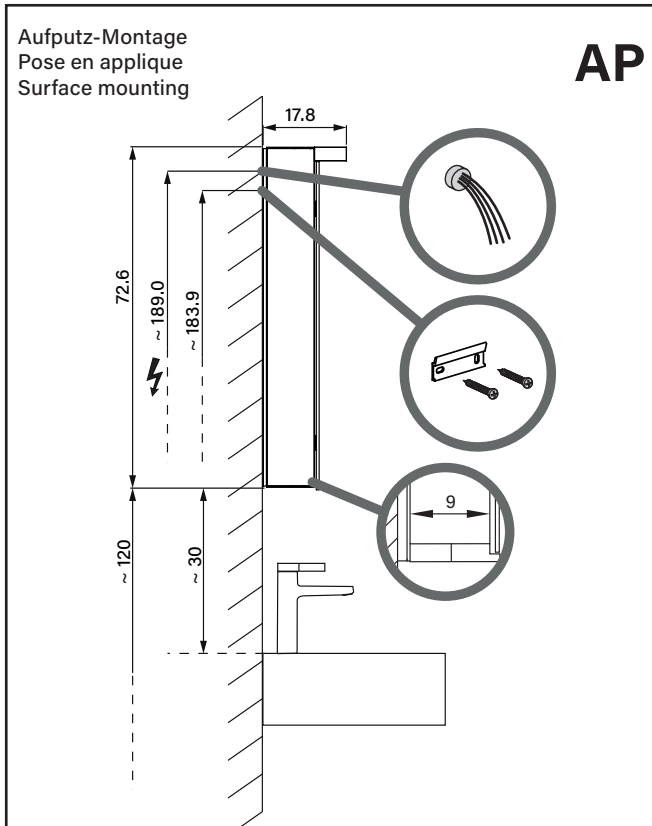

ADVANCED Line Ultimate TW

Massblatt
Fiche de mesure
Dimensioned sketch

LED
2000 -
6500 K

IP 44

ADVANCED Line Ultimate TW

Massblatt
Fiche de mesure
Dimensioned sketch

	188.051 (L) 188.052 (R)	188.061 (L) 188.062 (R)		
	ALU1 50/1/TW/L; /R		ALU1 60/1/TW/L; /R	
	LED	3 x 8.2W / 1103lm	3 x 10W / 1348lm	
	A	49.5	59.5	
	B	47.1	57.1	
	C	50 (1x)	60 (1x)	
D	8.4 x 46.4 (2x)	8.4 x 56.4 (2x)		

	188.063 (L) 188.064 (R)	188.070	188.080	
	ALU1 60/2/TW/L; /R		ALU1 70/2/TW	ALU1 80/2/TW
	LED	3 x 10W / 1348lm	3 x 11.9W / 1593lm	3 x 13.7W / 1838lm
	A	59.5	69.5	79.5
	B	57.1	67.1	77.1
	C	30 (2x)	35 (2x)	40 (2x)
D	8.4 x 56.4 (2x)	8.4 x 66.4 (2x)	8.4 x 76.4 (2x)	

Massblatt
Fiche de mesure
Dimensioned sketch

	188.120	188.130	188.140	
	ALU1 120/2/TW	ALU1 130/2/TW	ALU1 140/2/TW	
	LED	3 x 21W / 2818lm	3 x 22.8W / 3063lm	3 x 24.6W / 3308lm
	A	119.5	129.5	139.5
	B	57.8	62.8	67.8
C	60 (2x)	65 (2x)	70 (2x)	
D	8.4 x 57.1 (4x)	8.4 x 62.1 (4x)	8.4 x 67.1 (4x)	