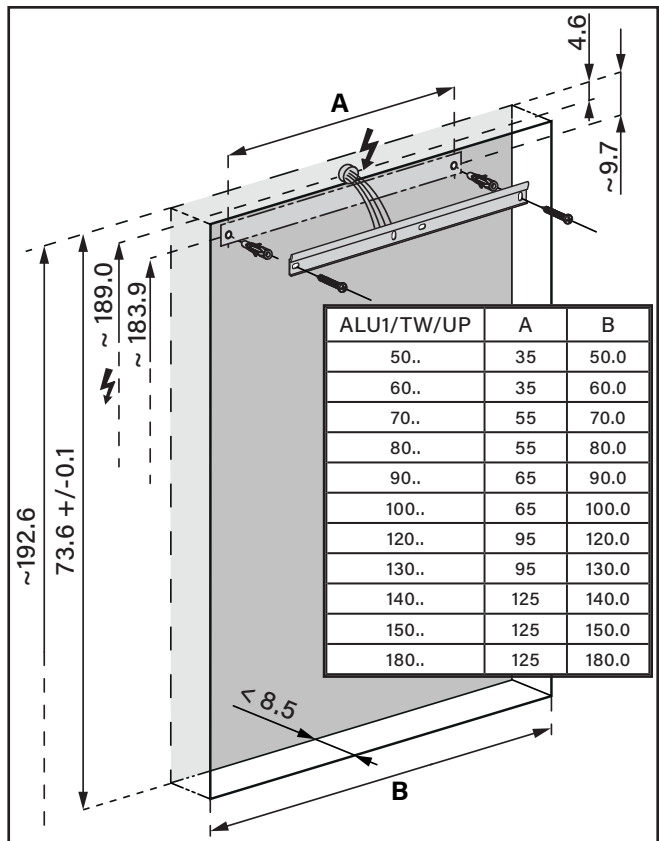

ADVANCED Line Ultimate TW

Massblatt
Fiche de mesure
Dimensioned sketch

LED
2000 -
6500 K

IP 44

ADVANCED Line Ultimate TW

Massblatt
Fiche de mesure
Dimensioned sketch

	188.051 (L) 188.052 (R)	188.061 (L) 188.062 (R)		
	ALU1 50/1/TW/L; /R		ALU1 60/1/TW/L; /R	
	LED	3 x 8.2W / 1103lm	3 x 10W / 1348lm	
	A	49.5	59.5	
	B	47.1	57.1	
	C	50 (1x)	60 (1x)	
D	8.4 x 46.4 (2x)	8.4 x 56.4 (2x)		

	188.063 (L) 188.064 (R)	188.070	188.080	
	ALU1 60/2/TW/L; /R		ALU1 70/2/TW	ALU1 80/2/TW
	LED	3 x 10W / 1348lm	3 x 11.9W / 1593lm	3 x 13.7W / 1838lm
	A	59.5	69.5	79.5
	B	57.1	67.1	77.1
	C	30 (2x)	35 (2x)	40 (2x)
D	8.4 x 56.4 (2x)	8.4 x 66.4 (2x)	8.4 x 76.4 (2x)	

	188.090	188.100		
	ALU1 90/2/TW		ALU1 100/2/TW	
	LED	3 x 15.5W / 2083lm	3 x 17.3W / 2328lm	
	A	89.5	99.5	
	B	87.1	97.1	
	C	45 (2x)	50 (2x)	
D	8.4 x 86.4 (2x)	8.4 x 96.4 (2x)		

ADVANCED Line Ultimate TW

Massblatt
Fiche de mesure
Dimensioned sketch

	188.120	188.130	188.140	
	ALU1 120/2/TW	ALU1 130/2/TW	ALU1 140/2/TW	
	LED	3 x 21W / 2818lm	3 x 22.8W / 3063lm	3 x 24.6W / 3308lm
	A	119.5	129.5	139.5
	B	57.8	62.8	67.8
C	60 (2x)	65 (2x)	70 (2x)	
D	8.4 x 57.1 (4x)	8.4 x 62.1 (4x)	8.4 x 67.1 (4x)	