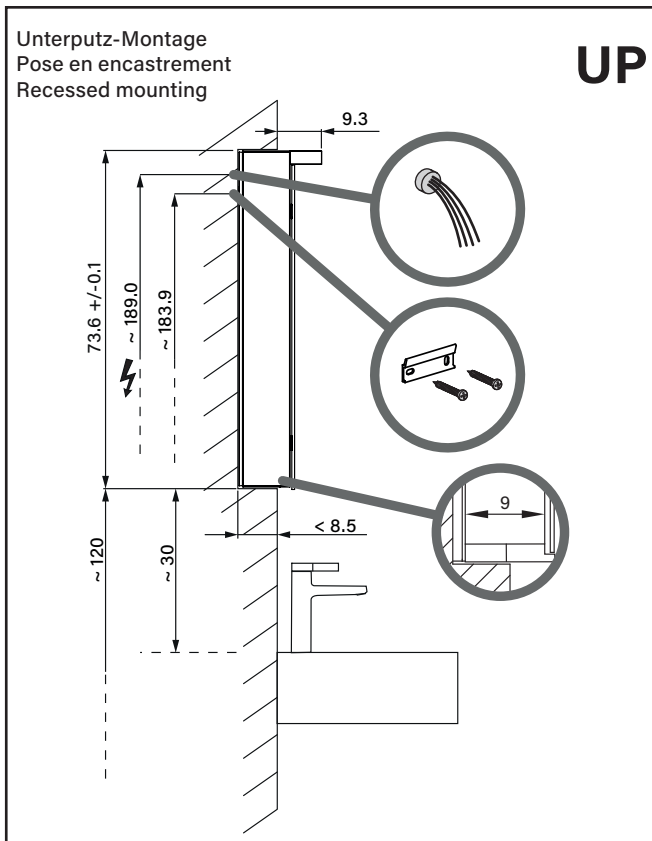

ADVANCED Line Ultimate TW

Massblatt
Fiche de mesure
Dimensioned sketch

LED
2000 -
6500 K

IP 44

ADVANCED Line Ultimate TW

Massblatt
Fiche de mesure
Dimensioned sketch

	188.051 (L) 188.052 (R)	188.061 (L) 188.062 (R)		
	ALU1 50/1/TW/L; /R		ALU1 60/1/TW/L; /R	
	LED	3 x 8.2W / 1103lm	3 x 10W / 1348lm	
	A	49.5	59.5	
	B	47.1	57.1	
	C	50 (1x)	60 (1x)	
D	8.4 x 46.4 (2x)	8.4 x 56.4 (2x)		

	188.063 (L) 188.064 (R)	188.070	188.080	
	ALU1 60/2/TW/L; /R		ALU1 70/2/TW	ALU1 80/2/TW
	LED	3 x 10W / 1348lm	3 x 11.9W / 1593lm	3 x 13.7W / 1838lm
	A	59.5	69.5	79.5
	B	57.1	67.1	77.1
	C	30 (2x)	35 (2x)	40 (2x)
D	8.4 x 56.4 (2x)	8.4 x 66.4 (2x)	8.4 x 76.4 (2x)	

	188.090	188.100		
	ALU1 90/2/TW		ALU1 100/2/TW	
	LED	3 x 15.5W / 2083lm	3 x 17.3W / 2328lm	
	A	89.5	99.5	
	B	87.1	97.1	
	C	45 (2x)	50 (2x)	
D	8.4 x 86.4 (2x)	8.4 x 96.4 (2x)		

ADVANCED Line Ultimate TW

Massblatt
Fiche de mesure
Dimensioned sketch

	188.120	188.130	188.140	
	ALU1 120/2/TW	ALU1 130/2/TW	ALU1 140/2/TW	
	LED	3 x 21W / 2818lm	3 x 22.8W / 3063lm	3 x 24.6W / 3308lm
	A	119.5	129.5	139.5
	B	57.8	62.8	67.8
C	60 (2x)	65 (2x)	70 (2x)	
D	8.4 x 57.1 (4x)	8.4 x 62.1 (4x)	8.4 x 67.1 (4x)	