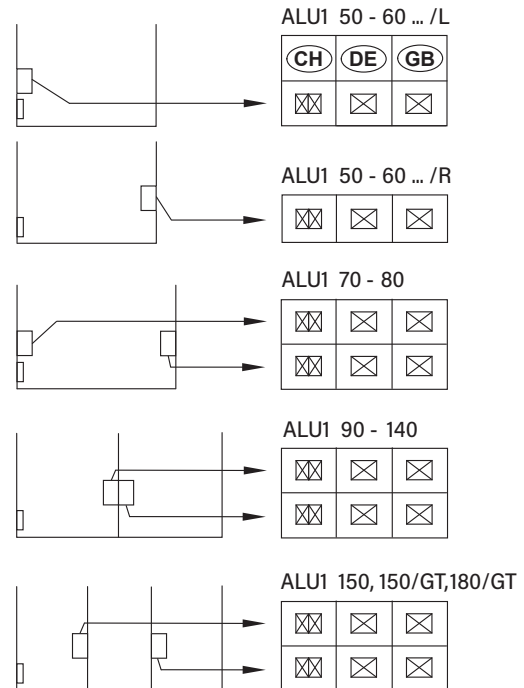

	188.090	188.100		
	ALU1 90/2/TW		ALU1 100/2/TW	
	LED	3 x 15.5W / 2083lm	3 x 17.3W / 2328lm	
	A	89.5	99.5	
	B	87.1	97.1	
	C	45 (2x)	50 (2x)	
D	8.4 x 86.4 (2x)	8.4 x 96.4 (2x)		

ADVANCED Line Ultimate TW

Massblatt
Fiche de mesure
Dimensioned sketch

	188.120	188.130	188.140	
	ALU1 120/2/TW	ALU1 130/2/TW	ALU1 140/2/TW	
	LED	3 x 21W / 2818lm	3 x 22.8W / 3063lm	3 x 24.6W / 3308lm
	A	119.5	129.5	139.5
	B	57.8	62.8	67.8
C	60 (2x)	65 (2x)	70 (2x)	
D	8.4 x 57.1 (4x)	8.4 x 62.1 (4x)	8.4 x 67.1 (4x)	

	188.150			
	ALU1 150/3/TW			
	LED	3 x 26.4W / 3553lm		
	A	149.5		
	B	57.8		
	C	27.8		
	D	60 (2x) / 30 (1x)		
	F	8.4 x 27.1 (2x)		

	188.151	188.180		
	ALU1 150/3/GT/TW	ALU1 180/3/GT/TW		
	LED	3 x 26.4W / 3553lm	3 x 31.9W / 4288lm	
	A	149.5	179.5	
	B	47.8	57.8	
	C	47.5	57.5	
	D	50 (3x)	60 (3x)	
	E	8.4 x 47.1 (4x)	8.4 x 57.1 (4x)	
	F	8.4 x 47.8 (2x)	8.4 x 57.8 (2x)	

ADVANCED Line Ultimate TW

Steckdosen & Lichtsteuerung Prises & commandes de lumière Sockets & lighting controls

Lichtquelle oben und innen: Ein / Aus
Illumination supérieure et intérieure: Allumer / éteindre
Upper and inner lighting: On / Off