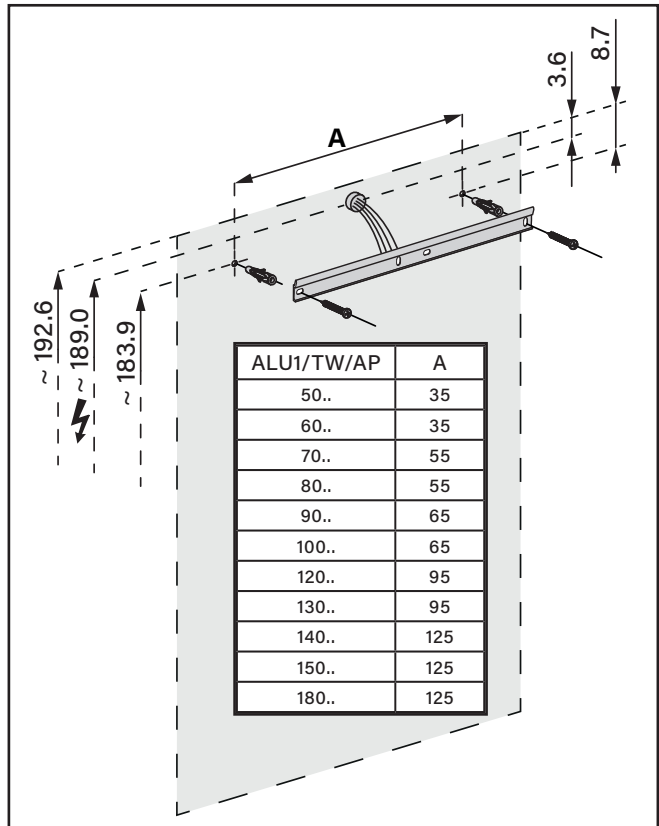

ADVANCED Line Ultimate TW

Massblatt
Fiche de mesure
Dimensioned sketch

LED
2000 -
6500 K

IP 44

ADVANCED Line Ultimate TW

Massblatt
Fiche de mesure
Dimensioned sketch

	188.051 (L) 188.052 (R)	188.061 (L) 188.062 (R)		
	ALU1 50/1/TW/L; /R		ALU1 60/1/TW/L; /R	
	LED	3 x 8.2W / 1103lm	3 x 10W / 1348lm	
	A	49.5	59.5	
	B	47.1	57.1	
	C	50 (1x)	60 (1x)	
D	8.4 x 46.4 (2x)	8.4 x 56.4 (2x)		

	188.063 (L) 188.064 (R)	188.070	188.080	
	ALU1 60/2/TW/L; /R		ALU1 70/2/TW	ALU1 80/2/TW
	LED	3 x 10W / 1348lm	3 x 11.9W / 1593lm	3 x 13.7W / 1838lm
	A	59.5	69.5	79.5
	B	57.1	67.1	77.1
	C	30 (2x)	35 (2x)	40 (2x)
D	8.4 x 56.4 (2x)	8.4 x 66.4 (2x)	8.4 x 76.4 (2x)	

	188.090	188.100		
	ALU1 90/2/TW		ALU1 100/2/TW	
	LED	3 x 15.5W / 2083lm	3 x 17.3W / 2328lm	
	A	89.5	99.5	
	B	87.1	97.1	
	C	45 (2x)	50 (2x)	
D	8.4 x 86.4 (2x)	8.4 x 96.4 (2x)		

ADVANCED Line Ultimate TW

Massblatt
Fiche de mesure
Dimensioned sketch

	188.120	188.130	188.140	
	ALU1 120/2/TW	ALU1 130/2/TW	ALU1 140/2/TW	
	LED	3 x 21W / 2818lm	3 x 22.8W / 3063lm	3 x 24.6W / 3308lm
	A	119.5	129.5	139.5
	B	57.8	62.8	67.8
C	60 (2x)	65 (2x)	70 (2x)	
D	8.4 x 57.1 (4x)	8.4 x 62.1 (4x)	8.4 x 67.1 (4x)	