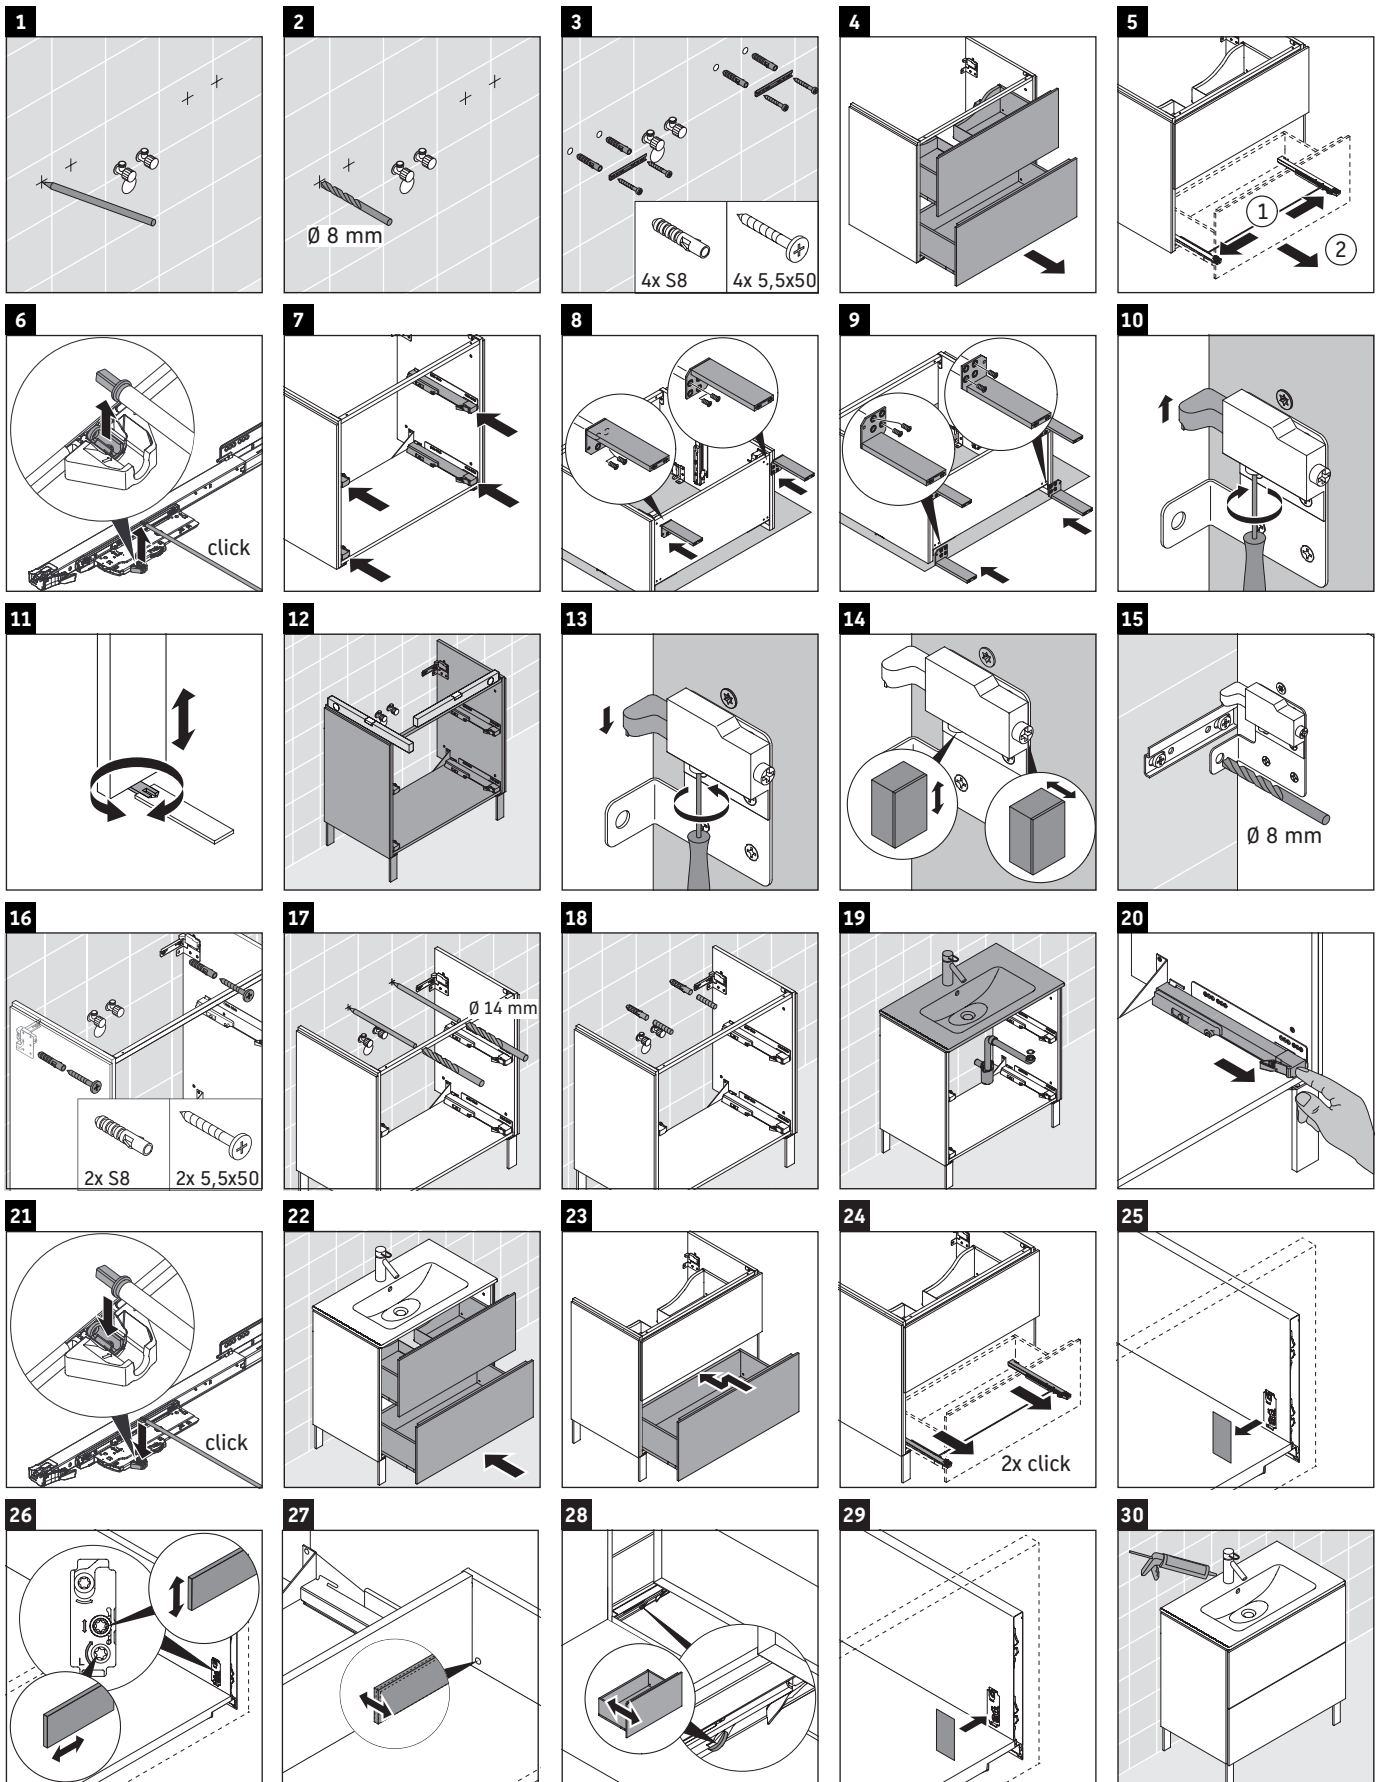

L-Cube

LC 6673

Montageanleitung

ME by Starck # 234263

Verwendungshinweise

Die Badmöbelserie entspricht den gültigen Normen und Richtlinien zum Zeitpunkt der Auslieferung und ist für den Einsatz in Bädern konzipiert. Eine direkte Benetzung mit Wasser z. B. beim Duschen ist zu vermeiden.

Technische Verbesserungen und optische Veränderungen an den abgebildeten Produkten behalten wir uns vor.

Best.-Nr. LC6673/19.09.3