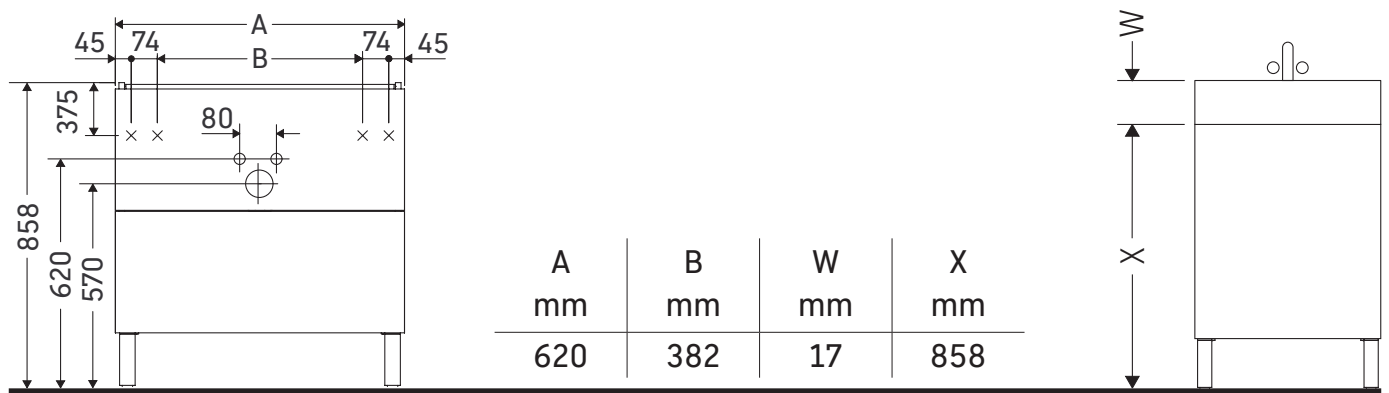

L-Cube

LC 6673

Montageanleitung

ME by Starck # 234263

Verwendungshinweise

Die Badmöbelserie entspricht den gültigen Normen und Richtlinien zum Zeitpunkt der Auslieferung und ist für den Einsatz in Bädern konzipiert. Eine direkte Benetzung mit Wasser z. B. beim Duschen ist zu vermeiden.

Technische Verbesserungen und optische Veränderungen an den abgebildeten Produkten behalten wir uns vor.

Best.-Nr. LC6673/19.09.3