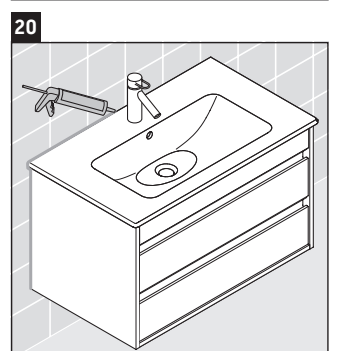

Best.-Nr. KT6429/18.07.2