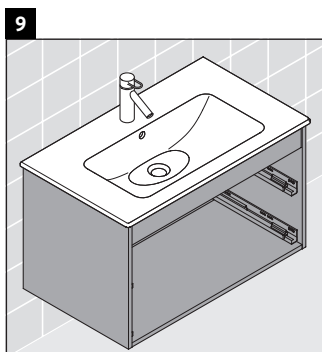

Best.-Nr. KT6429/18.07.2