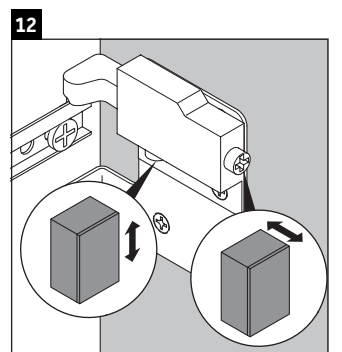

Best.-Nr. KT6429/18.07.2