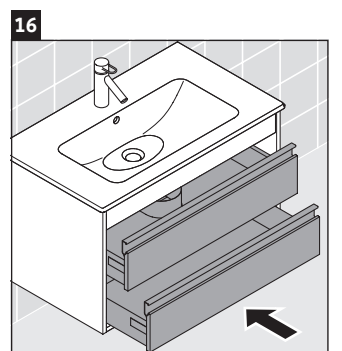

Best.-Nr. KT6429/18.07.2