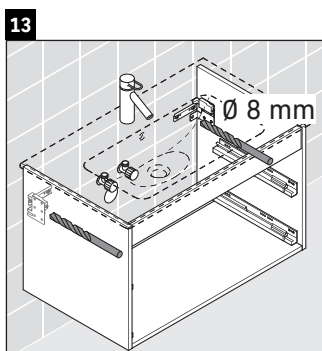

Best.-Nr. KT6429/18.07.2