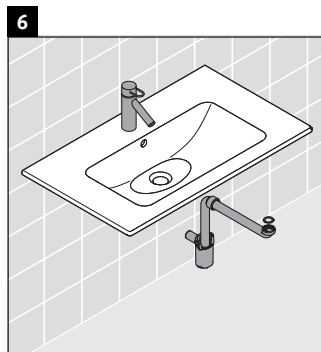

Best.-Nr. KT6429/18.07.2