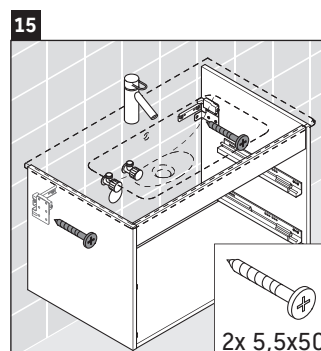

Best.-Nr. KT6429/18.07.2