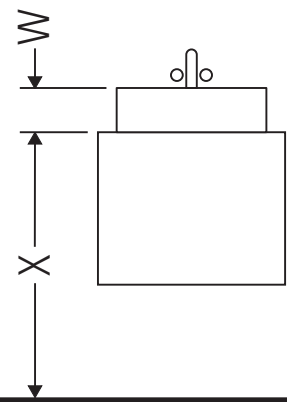

Ketho

KT 6429

Montageanleitung

W mm	X mm
16	834

ME by Starck # 233683

Verwendungshinweise

Die Badmöbelserie entspricht den gültigen Normen und Richtlinien zum Zeitpunkt der Auslieferung und ist für den Einsatz in Bädern konzipiert. Eine direkte Benetzung mit Wasser z. B. beim Duschen ist zu vermeiden.

Technische Verbesserungen und optische Veränderungen an den abgebildeten Produkten behalten wir uns vor.

Best.-Nr. KT6429/18.07.2