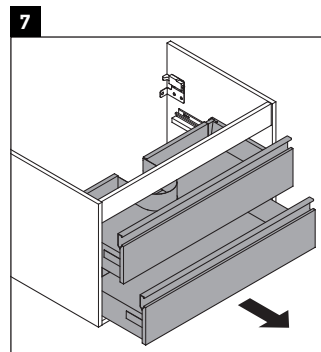

Best.-Nr. KT6429/18.07.2