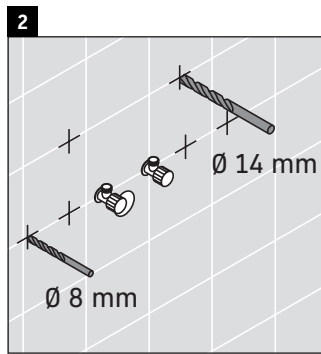

Ketho

KT 6429

Montageanleitung

W mm	X mm
16	834

ME by Starck # 233683

Verwendungshinweise

Die Badmöbelserie entspricht den gültigen Normen und Richtlinien zum Zeitpunkt der Auslieferung und ist für den Einsatz in Bädern konzipiert. Eine direkte Benetzung mit Wasser z. B. beim Duschen ist zu vermeiden.

Technische Verbesserungen und optische Veränderungen an den abgebildeten Produkten behalten wir uns vor.

Best.-Nr. KT6429/18.07.2