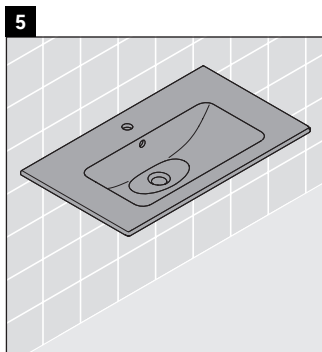

Ketho

KT 6429

Montageanleitung

W mm	X mm
16	834

ME by Starck # 233683

Verwendungshinweise

Die Badmöbelserie entspricht den gültigen Normen und Richtlinien zum Zeitpunkt der Auslieferung und ist für den Einsatz in Bädern konzipiert. Eine direkte Benetzung mit Wasser z. B. beim Duschen ist zu vermeiden.

Technische Verbesserungen und optische Veränderungen an den abgebildeten Produkten behalten wir uns vor.

Best.-Nr. KT6429/18.07.2