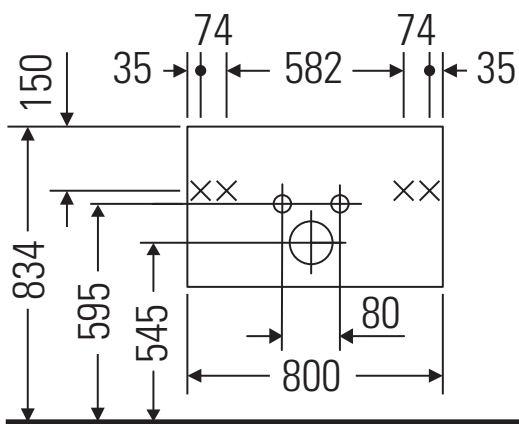

Ketho

KT 6429

Montageanleitung

W mm	X mm
16	834

ME by Starck # 233683

Verwendungshinweise

Die Badmöbelserie entspricht den gültigen Normen und Richtlinien zum Zeitpunkt der Auslieferung und ist für den Einsatz in Bädern konzipiert. Eine direkte Benetzung mit Wasser z. B. beim Duschen ist zu vermeiden.

Technische Verbesserungen und optische Veränderungen an den abgebildeten Produkten behalten wir uns vor.

Best.-Nr. KT6429/18.07.2