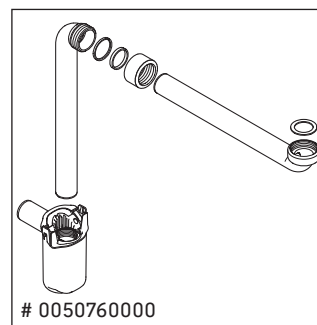

Ketho

KT 6429

Montageanleitung

W mm	X mm
16	834

ME by Starck # 233683

Verwendungshinweise

Die Badmöbelserie entspricht den gültigen Normen und Richtlinien zum Zeitpunkt der Auslieferung und ist für den Einsatz in Bädern konzipiert. Eine direkte Benetzung mit Wasser z. B. beim Duschen ist zu vermeiden.

Technische Verbesserungen und optische Veränderungen an den abgebildeten Produkten behalten wir uns vor.

Best.-Nr. KT6429/18.07.2