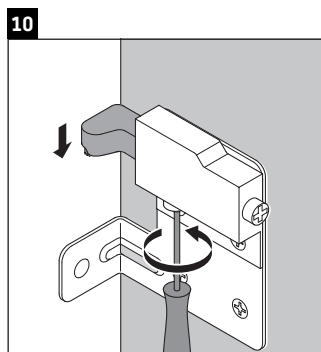

Best.-Nr. KT6429/18.07.2