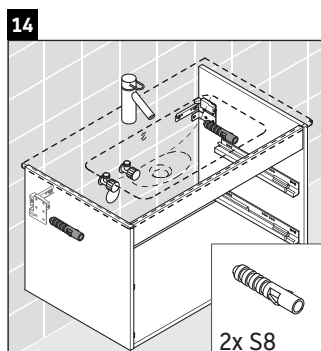

Ketho

KT 6429

Montageanleitung

W mm	X mm
16	834

ME by Starck # 233683

Verwendungshinweise

Die Badmöbelserie entspricht den gültigen Normen und Richtlinien zum Zeitpunkt der Auslieferung und ist für den Einsatz in Bädern konzipiert. Eine direkte Benetzung mit Wasser z. B. beim Duschen ist zu vermeiden.

Technische Verbesserungen und optische Veränderungen an den abgebildeten Produkten behalten wir uns vor.

Best.-Nr. KT6429/18.07.2