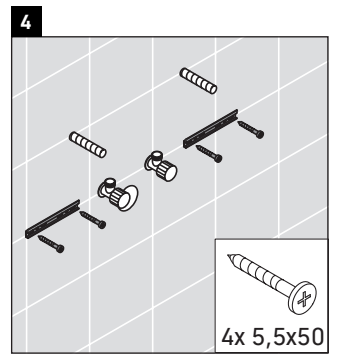

Ketho

KT 6429

Montageanleitung

W mm	X mm
16	834

ME by Starck # 233683

Verwendungshinweise

Die Badmöbelserie entspricht den gültigen Normen und Richtlinien zum Zeitpunkt der Auslieferung und ist für den Einsatz in Bädern konzipiert. Eine direkte Benetzung mit Wasser z. B. beim Duschen ist zu vermeiden.

Technische Verbesserungen und optische Veränderungen an den abgebildeten Produkten behalten wir uns vor.

Best.-Nr. KT6429/18.07.2