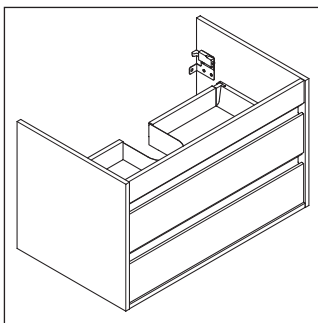

Ketho

KT 6429

Montageanleitung

W mm	X mm
16	834

ME by Starck # 233683

Verwendungshinweise

Die Badmöbelserie entspricht den gültigen Normen und Richtlinien zum Zeitpunkt der Auslieferung und ist für den Einsatz in Bädern konzipiert. Eine direkte Benetzung mit Wasser z. B. beim Duschen ist zu vermeiden.