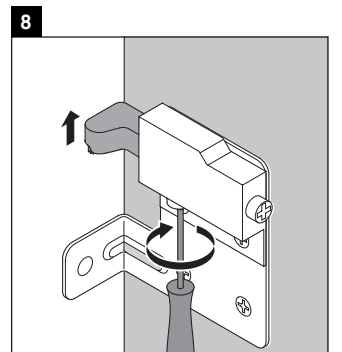

Best.-Nr. KT6429/18.07.2