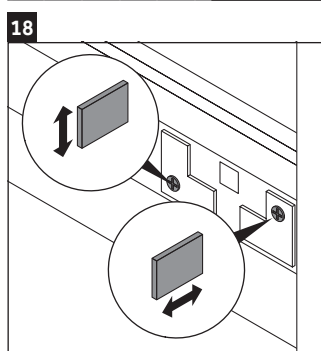

Best.-Nr. KT6429/18.07.2