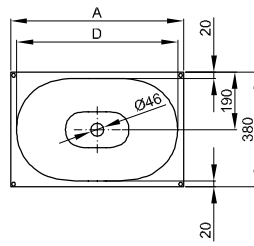

BetteComodo Unterbau

Armaturempfehlung:

Ausladung Armatur: Wandabstand x mm + ca. 150 mm ab Außenkante

Armaturempfehlung:

Ausladung Armatur: Abstand Armatur x mm + ca. 150 mm ab Außenkante

Lieferumfang

Inklusive schallreduzierender Antidröhn-Matten.

Design: Tesseraux + Partner

Abmessung

Bestell-Nr.	Maße in mm	A	D
A217	574 x 380 x 120	574	534
A218	774 x 380 x 120	774	734