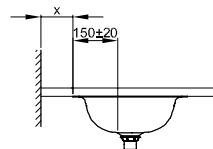

BetteComodo Unterbau

Armaturempfehlung:

Ausladung Armatur: Wandabstand x mm + ca. 150 mm ab Außenkante

Armaturempfehlung:

Ausladung Armatur: Abstand Armatur x mm + ca. 150 mm ab Außenkante

Lieferumfang

Inklusive schallreduzierender Antidröhn-Matten.

Design: Tesseraux + Partner

Abmessung

Bestell-Nr.	Maße in mm	A	D
A217	574 x 380 x 120	574	534
A218	774 x 380 x 120	774	734