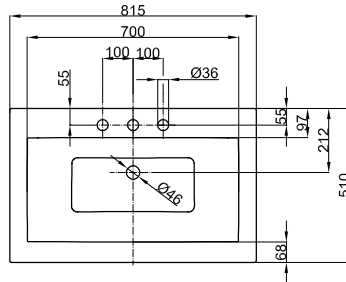

BetteLoft Ornament Wand 4-reihig

Armaturempfehlung:
Ausladung Armatur: ca. 185 mm ab Wand

Armaturempfehlung:
Ausladung Armatur: ca. 130 mm ab Mitte Hahnloch

Montage- und Anschlussmaße:

Lieferumfang

- Inklusive Befestigungsmaterial.
- Inklusive schallreduzierender Antidröhn-Matten.
- Design: Tesseraux + Partner

Abmessung

Bestell-Nr.	Maße in mm	A	B
A230 SWV4A	815 x 510 x 100	815	510
A230 SWV4A,HLW1	815 x 510 x 100	815	510