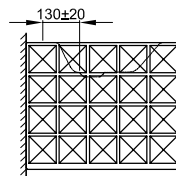

BetteLoft Ornament Wand 4-reihig

Armaturempfehlung:
Ausladung Armatur: ca. 185 mm ab Wand

Armaturempfehlung:
Ausladung Armatur: ca. 130 mm ab Mitte Hahnloch

Montage- und Anschlussmaße:

Lieferumfang

- Inklusive Befestigungsmaterial.
- Inklusive schallreduzierender Antidröhn-Matten.
- Design: Tesseraux + Partner

Abmessung

Bestell-Nr.	Maße in mm	A	B
A230 SWV4A	815 x 510 x 100	815	510
A230 SWV4A,HLW1	815 x 510 x 100	815	510