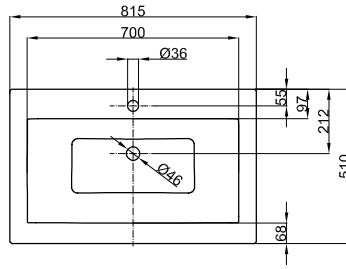

BetteLoft Ornament Wand 4-reihig

Armaturempfehlung:
Ausladung Armatur: ca. 185 mm ab Wand

Armaturempfehlung:
Ausladung Armatur: ca. 130 mm ab Mitte Hahnloch

Montage- und Anschlussmaße:

Lieferumfang

- Inklusive Befestigungsmaterial.
- Inklusive schallreduzierender Antidröhn-Matten.
- Design: Tesseraux + Partner

Abmessung

Bestell-Nr.	Maße in mm	A	B
A230 SWV4A	815 x 510 x 100	815	510
A230 SWV4A,HLW1	815 x 510 x 100	815	510