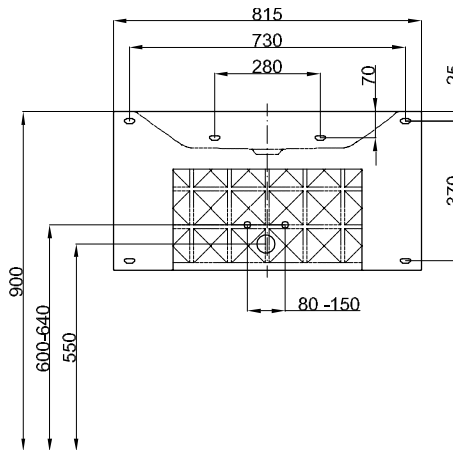

BetteLoft Ornament Wand 4-reihig

Armaturempfehlung:
Ausladung Armatur: ca. 185 mm ab Wand

Armaturempfehlung:
Ausladung Armatur: ca. 130 mm ab Mitte Hahnloch

Montage- und Anschlussmaße:

Lieferumfang

- Inklusive Befestigungsmaterial.
- Inklusive schallreduzierender Antidröhn-Matten.
- Design: Tesseraux + Partner

Abmessung

Bestell-Nr.	Maße in mm	A	B
A230 SWV4A	815 x 510 x 100	815	510
A230 SWV4A,HLW1	815 x 510 x 100	815	510