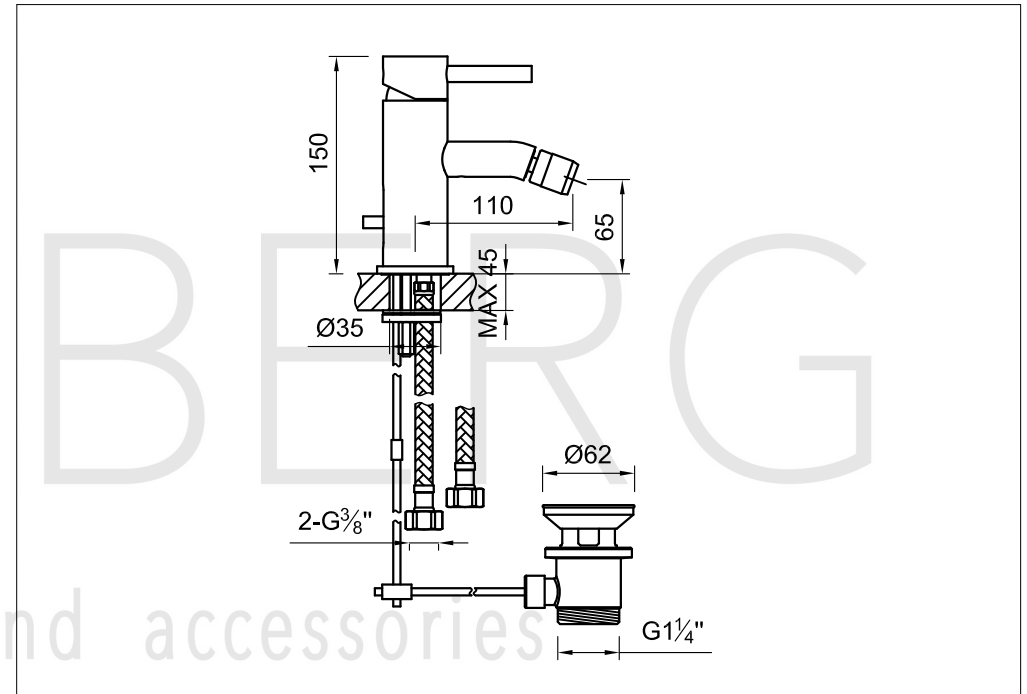

STEINBERG

Bidet-Einhebelmischbatterie

Art.Nr.100 1300

Installation

Technische Zeichnung

Explosionszeichnung