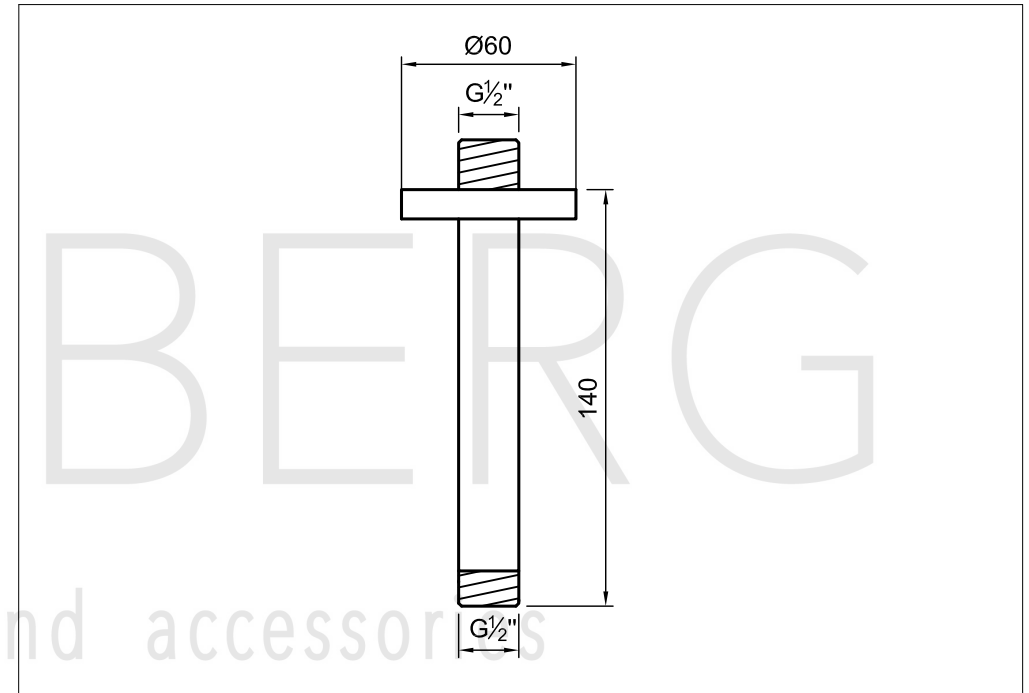

STEINBERG

Brausearm Deckenmontage 120mm

Art.Nr.100 1571

### Technische Zeichnung