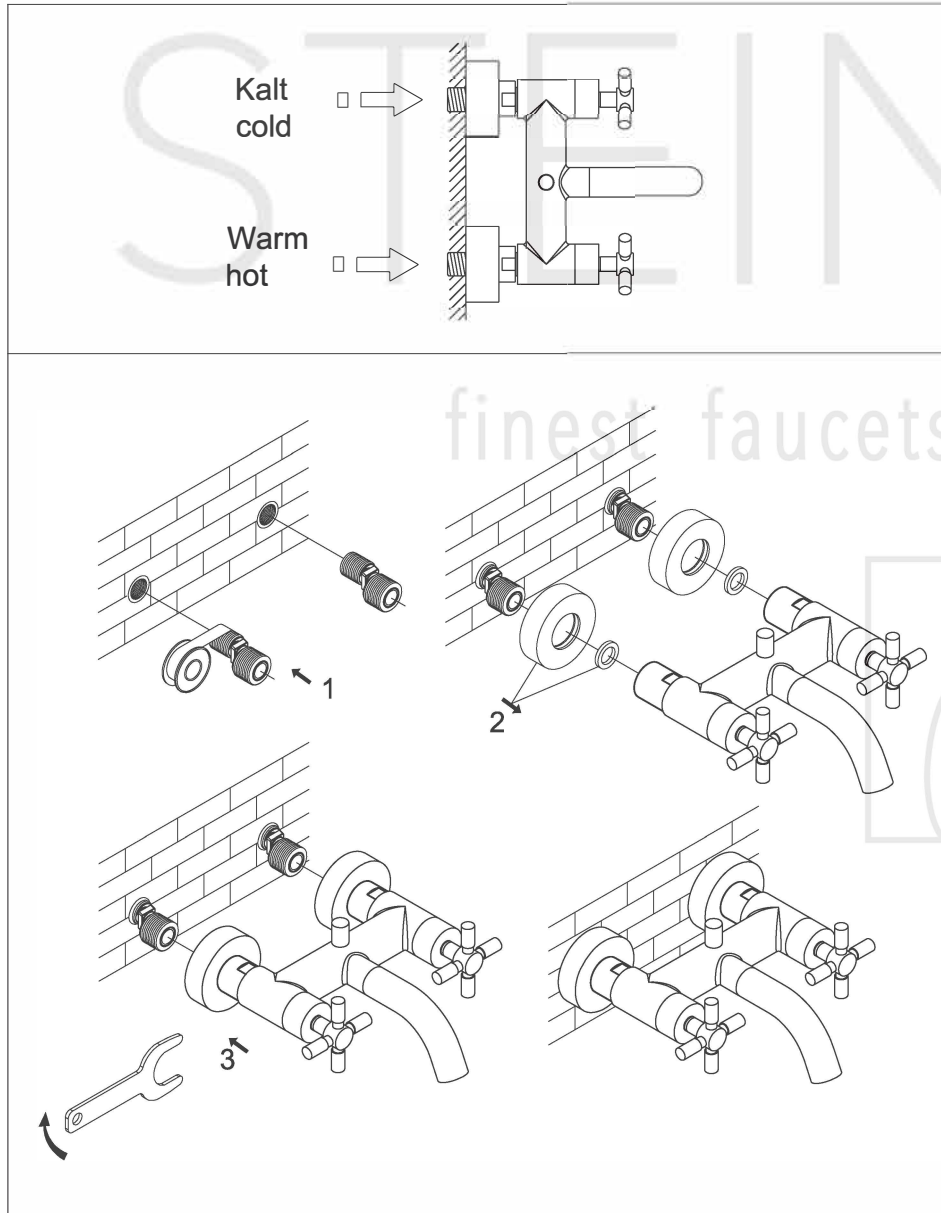

STEINBERG

Wanne/Brause-Einhebelmischbatterie 1/2"

Art.Nr.250 1100 BG

Installation

Technische Zeichnung

Explosionszeichnung