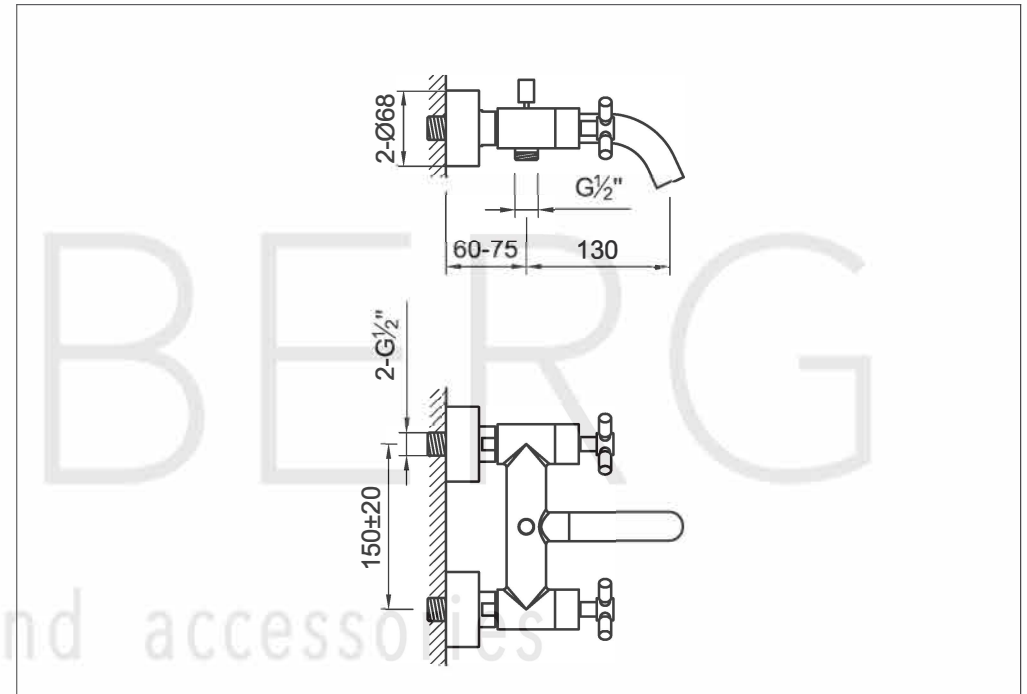

STEINBERG

Wanne/Brause-Einhebelmischbatterie 1/2"

Art.Nr.250 1100 BG

Installation

Technische Zeichnung

Explosionszeichnung