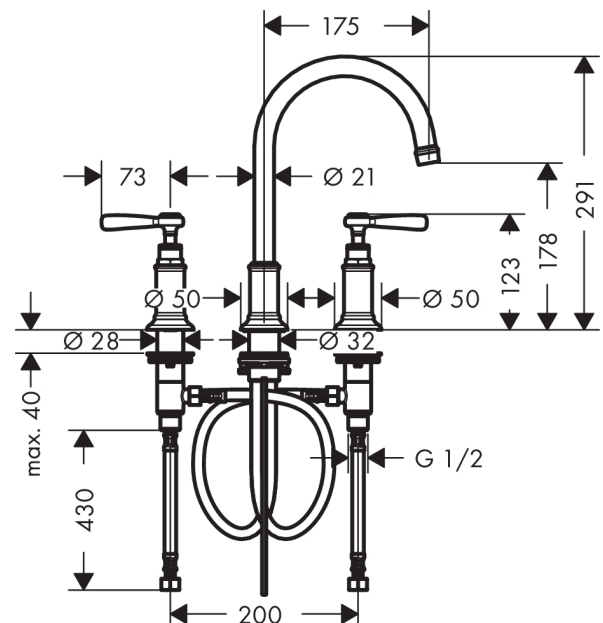

AXOR Montreux

3-Loch Waschtischarmatur 180 mit Hebelgriffen und Zugstangen-Ablaufgarnitur

Oberfläche: **Polished Gold Optic** Artikelnummer: **16514990**

Merkmale

- besteht aus: 3-Loch Waschtischarmatur, Ablaufgarnitur
- ComfortZone 180
- Ausladung: 175 mm
- Auslaufhöhe: 179 mm
- Griffvariante: Hebelgriff
- Schwenkbereich 120°
- Strahlart: Laminarstrahl
- maximale Durchflussmenge bei 3 bar: 5 l/min
- Keramikventile heiß/kalt 90°
- für Durchlauferhitzer geeignet
- Zugstangen-Ablaufgarnitur G 1¼
- Anschlussart: G ¾ Anschlusschläuche
- Anschlussgröße: DN15
- EU-Taxonomie: max. 6 l/min - wesentlicher Beitrag (SC) möglich

Technologie

Produktabbildung

Maßzeichnung

AXOR Montreux
3-Loch Waschtischarmatur 180 mit Hebelgriffen und Zugstangen-Ablaufgarnitur
 Oberfläche: **Polished Gold Optic** Artikelnummer: **16514990**

Durchflussdiagramm