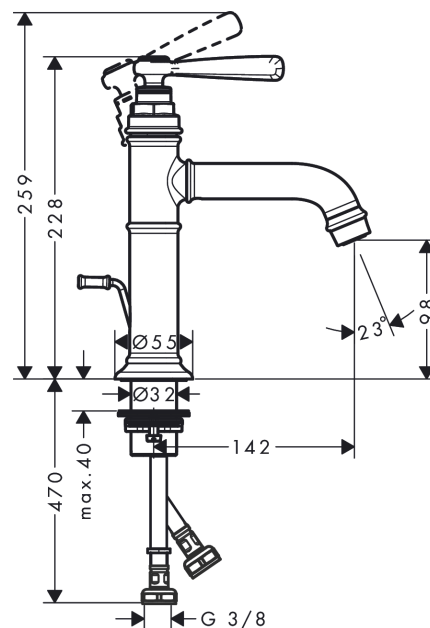

AXOR Montreux
Einhebel-Waschtischmischer 100 mit Hebelgriff und Zugstangen-Ablaufgarnitur
 Oberfläche: **Polished Gold Optic** Artikelnummer: **16515990**

Merkmale

- besteht aus: Einhebel-Waschtischmischer, Ablaufgarnitur
- ComfortZone 100
- Ausladung: 142 mm
- Auslaufhöhe: 98 mm
- Griffvariante: Hebelgriff
- Strahlart: Normalstrahl
- maximale Durchflussmenge bei 3 bar: 5 l/min
- Keramikmischsystem
- Temperaturbegrenzung einstellbar
- für Durchlauferhitzer geeignet
- Zugstangen-Ablaufgarnitur G 1¼
- Anschlussart: G ¾ Anschlusschläuche
- Anschlussgröße: DN15
- EU-Taxonomie: max. 6 l/min - wesentlicher Beitrag (SC) möglich
- PA-IX 7279/IO

Technologie

Produktabbildung

Maßzeichnung

AXOR Montreux
Einhebel-Waschtischmischer 100 mit Hebelgriff und Zugstangen-Ablaufgarnitur
 Oberfläche: **Polished Gold Optic** Artikelnummer: **16515990**

Durchflussdiagramm