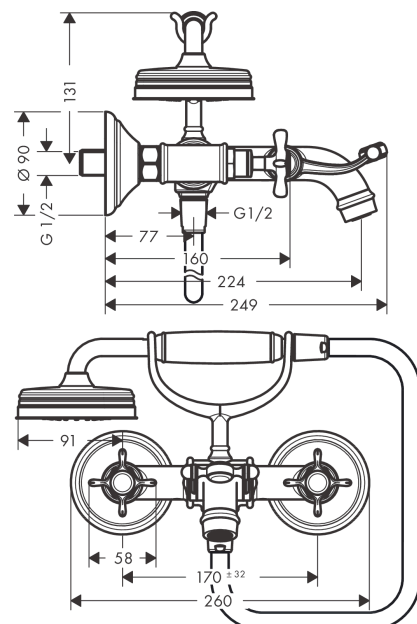

AXOR Montreux
2-Griff Wannenarmatur Aufputz mit Kreuzgriffen
 Oberfläche: **Polished Gold Optic** Artikelnummer: **16540990**

Merkmale

- besteht aus: 2-Griff Wannenarmatur, Handbrause, Brauseschlauch, Brausehalter
- 2 Verbraucher
- Ausladung: 224 mm
- Stichmaß: 170 ± 32 mm
- Strahlart Armatur: Normalstrahl
- Strahlart Handbrause: RainAir
- maximale Durchflussmenge bei 3 bar: 20 l/min
- Durchfluss für Wanneneinlauf bei 3 bar: 20 l/min
- Durchfluss für Handbrause bei 3 bar: 14 l/min
- Keramikventile heiß/kalt 90°
- Rückflussverhinderer
- für Durchlauferhitzer geeignet
- Anschlussgröße: DN15
- Anschlussart: S-Anschlüsse
- Wandmontage
- min. Betriebsdruck: 1 bar
- max. Betriebsdruck: 10 bar

Technologie

Produktabbildung

Maßzeichnung

AXOR Montreux
2-Griff Wannenarmatur Aufputz mit Kreuzgriffen
 Oberfläche: **Polished Gold Optic** Artikelnummer: **16540990**

Durchflussdiagramm