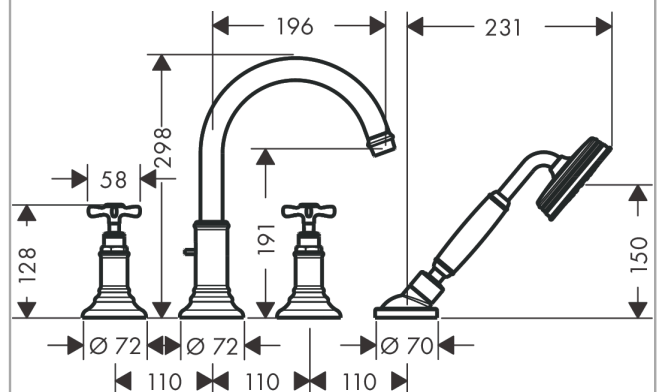

### 4-Loch Fliesenrandarmatur mit Kreuzgriffen

Oberfläche: **Polished Gold Optic** Artikelnummer: **16544990**

#### Merkmale

- besteht aus: 4-Loch Fliesenrandarmatur, Handbrause, Brauseschlauch, Brausehalter
- 2 Verbraucher
- Ausladung: 196 mm
- Strahlart Armatur: Normalstrahl
- Strahlart Handbrause: RainAir
- maximale Ausziehlänge Handbrause: 1,10 m
- maximale Durchflussmenge bei 3 bar: 21 l/min
- Durchfluss für Wanneneinlauf bei 3 bar: 21 l/min
- Durchfluss für Handbrause bei 3 bar: 15 l/min
- Keramikventile heiß/ kalt 180°
- Rückflussverhinderer
- Anschlussgröße: DN15
- Anschlussart: Grundkörper
- Fliesenrandmontage
- min. Betriebsdruck: 1 bar
- max. Betriebsdruck: 10 bar
- PA-IX 8727/ICB

#### Maßzeichnung

**AXOR Montreux**  
**4-Loch Fliesenrandarmatur mit Kreuzgriffen**  
 Oberfläche: **Polished Gold Optic** Artikelnummer: **16544990**