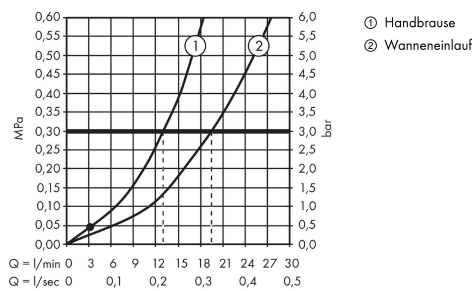

AXOR Montreux
2-Griff Wannenarmatur bodenstehend mit Hebelgriffen
 Oberfläche: **Polished Gold Optic** Artikelnummer: **16553990**

Merkmale

- besteht aus: 2-Griff Wannenmischer bodenstehend, Handbrause, Brauseschlauch, Brausehalter
- 2 Verbraucher
- Ausladung: 234 mm
- Strahlart Armatur: Normalstrahl
- Strahlart Handbrause: RainAir
- maximale Durchflussmenge bei 3 bar: 19,5 l/min
- Durchfluss für Wanneneinlauf bei 3 bar: 19,5 l/min
- Durchfluss für Handbrause bei 3 bar: 13 l/min
- Keramikventile heiß/kalt 90°
- Rückflussverhinderer
- für Durchlauferhitzer geeignet
- Anschlussgröße: DN15
- Anschlussart: Grundkörper
- Standmontage
- min. Betriebsdruck: 1 bar
- max. Betriebsdruck: 10 bar
- Trockenmanschette 96441000 wird zweimal benötigt

Technologie

Produktabbildung

Maßzeichnung

AXOR Montreux
2-Griff Wannearmatur bodenstehend mit Hebelgriffen
 Oberfläche: **Polished Gold Optic** Artikelnummer: **16553990**

Durchflussdiagramm

AXOR Montreux
2-Griff Wannenarmatur bodenstehend mit Hebelgriffen
 Oberfläche: **Polished Gold Optic** Artikelnummer: **16553990**