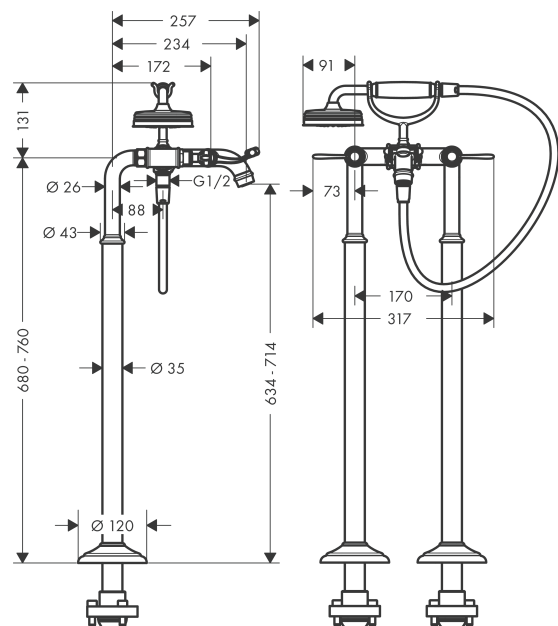

AXOR Montreux
2-Griff Wannenarmatur bodenstehend mit Hebelgriffen
 Oberfläche: **Polished Gold Optic** Artikelnummer: **16553990**

Merkmale

- besteht aus: 2-Griff Wannenmischer bodenstehend, Handbrause, Brauseschlauch, Brausehalter
- 2 Verbraucher
- Ausladung: 234 mm
- Strahlart Armatur: Normalstrahl
- Strahlart Handbrause: RainAir
- maximale Durchflussmenge bei 3 bar: 19,5 l/min
- Durchfluss für Wanneneinlauf bei 3 bar: 19,5 l/min
- Durchfluss für Handbrause bei 3 bar: 13 l/min
- Keramikventile heiß/kalt 90°
- Rückflussverhinderer
- für Durchlauferhitzer geeignet
- Anschlussgröße: DN15
- Anschlussart: Grundkörper
- Standmontage
- min. Betriebsdruck: 1 bar
- max. Betriebsdruck: 10 bar
- Trockenmanschette 96441000 wird zweimal benötigt

Technologie

Produktabbildung

Maßzeichnung

AXOR Montreux
2-Griff Wannearmatur bodenstehend mit Hebelgriffen
 Oberfläche: **Polished Gold Optic** Artikelnummer: **16553990**

Durchflussdiagramm

AXOR Montreux
2-Griff Wannenarmatur bodenstehend mit Hebelgriffen
 Oberfläche: **Polished Gold Optic** Artikelnummer: **16553990**

Einbaubeispiel