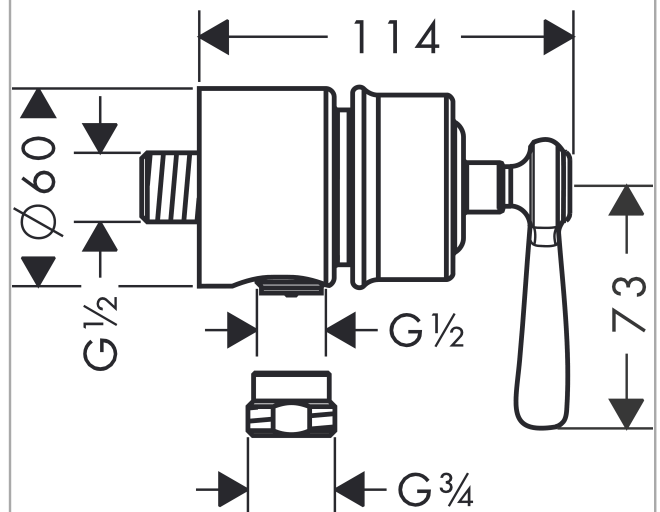

**AXOR Montreux**  
**Wandanschluss Stop mit Rückflussverhinderer, Absperrventil und Hebelgriff**  
 Oberfläche: **Polished Gold Optic** Artikelnummer: **16883990**

## Merkmale

- Anschlussart: DN15
- Schlauchanschluss DN15
- mit Rückflussverhinderer

## Produktabbildung

## Maßzeichnung