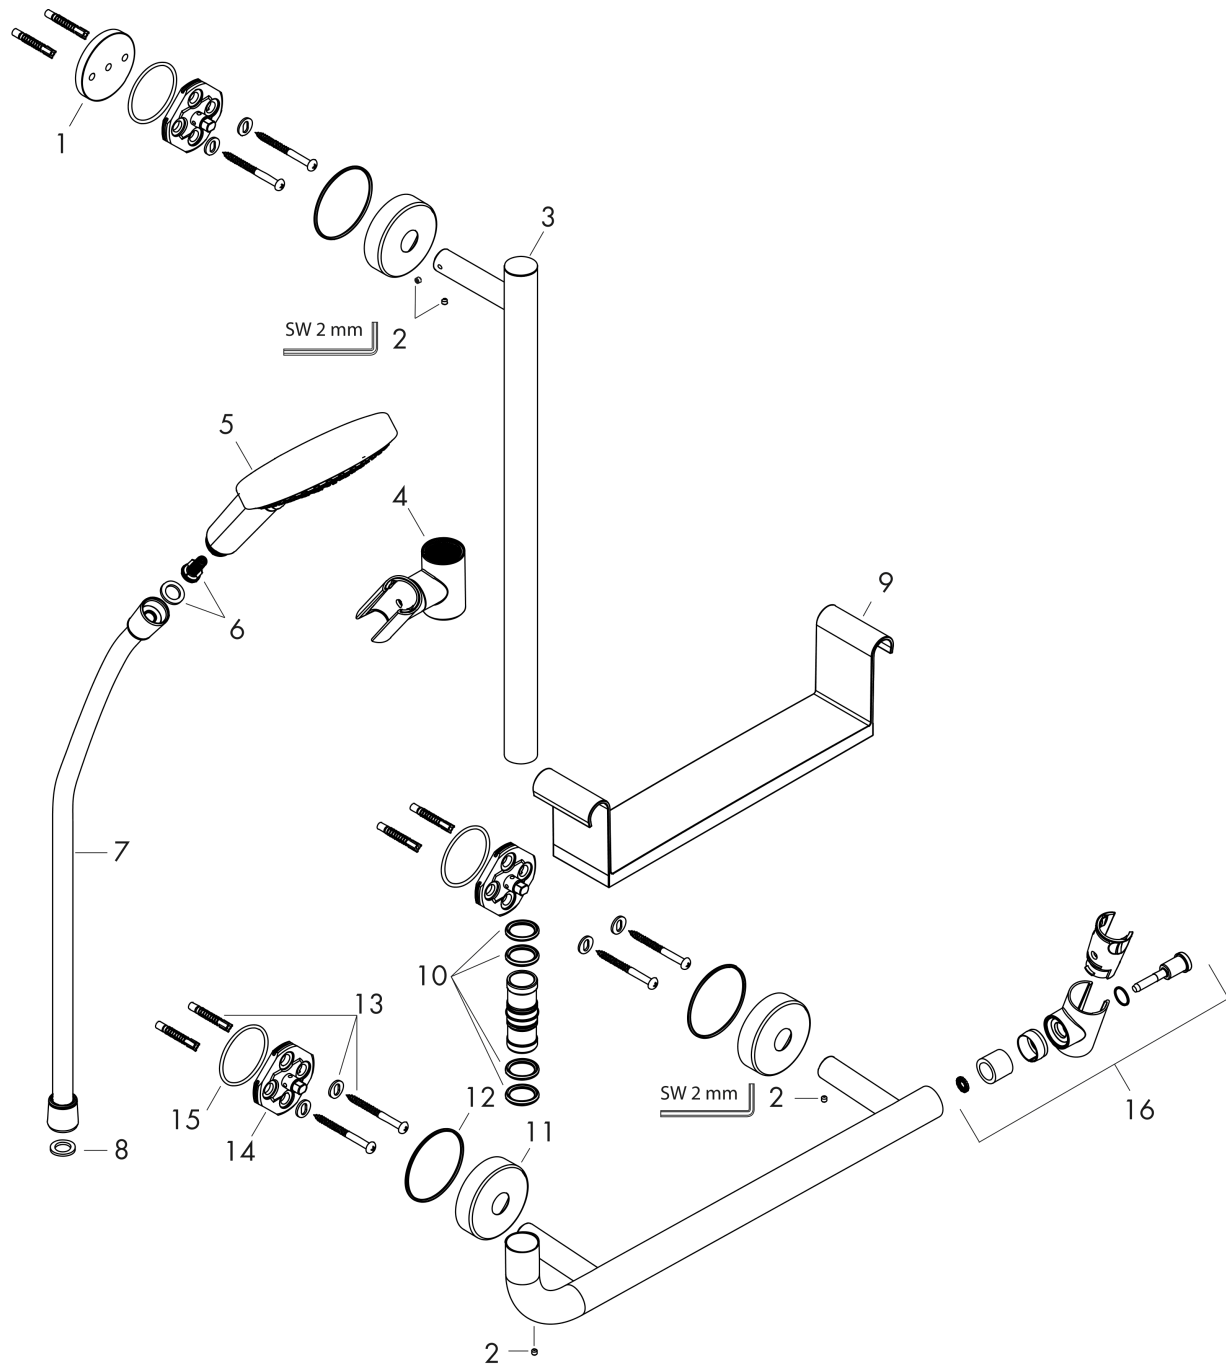

Raindance Select S
Brauseset 120 3jet mit Brausestange 110 cm links
Oberfläche: Weiß/Chrom Artikelnummer: 26324400

Explosionszeichnung

Baujahr: 07/16 - 06/22

Raindance Select S
Brauset 120 3jet mit Brausestange 110 cm links
Oberfläche: **Weiß/Chrom** Artikelnummer: **26324400**

Ersatzteilliste

Baujahr: **07/16 - 06/22**

Pos.	Beschreibung	Artikelnummer	PG	VE
1	Fliesenausgleichsscheibe 7 mm	96380000	4	1
2	Madenschraube M4x5	92846000	4	1
3	Kappe	92739000	8	1
4	Schieber kompl.	95480000	12	1
5	Handbrause	26530400	98	1
6	Filtereinsatz	97708000	2	1
7	Brauseschlauch Isiflex'B 1,60 m	28276000	98	1
8	Dichtung	98058000	1	1
9	Ablage	92806000	12	1
10	O-Ring 17x3	92818000	1	1
11	Rosette Ø 60 mm	92807000	5	1
12	O-Ring 50x2,5	95512000	1	1
13	Befestigungsteile	96179000	4	1
14	Halteelement	98539000	8	1
15	O-Ring 45x2,5	98432000	1	1
16	Handbrausenhalter	93269000	11	1