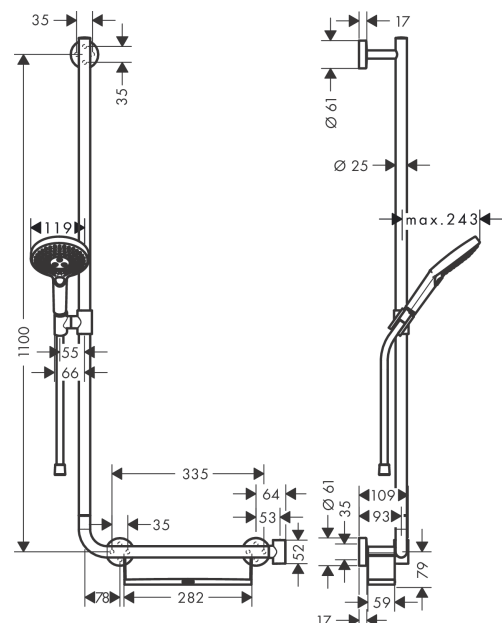

Raindance Select S

Brauseset 120 3jet mit Brausestange 110 cm links

Oberfläche: **Weiß/Chrom** Artikelnummer: **26324400**

Beschreibung

Merkmale

- besteht aus: Handbrause, Brausestange, Ablagekorb, Brauseschlauch, Handbrausehalterung
- Brausekopfgröße: 125 mm
- Strahlart: RainAir, Rain, Whirl
- komfortable Strahlartenumstellung durch Select-Taste
- Ablage aus Kunststoff, Oberfläche weiß
- Ablage kann zur Reinigung entnommen werden
- Neigungswinkel um 90° verstellbar, Handbrausehalterung schwenkt nach links und rechts sowie oben und unten
- maximale Durchflussmenge bei 3 bar: 15 l/min
- Mindestfließdruck: 1,4 bar
- Brausehalter kann entfernt werden
- Handbrausehalterung aus Metall
- Wandbefestigung: Schraubbefestigung
- Wandstützen aus Metall
- Profil Brausestange: rund
- Brausestangendurchmesser: 25 mm
- Bohrabstand 915 mm
- Brausestange mit Haltegrifffunktion - Belastbarkeit von 200 kg
- Brauseschlauch mit beidseitig konischer Mutter
- brauseseitiger Drehwirbel gegen lästiges Verdrehen des Brauseschlauches
- Sicherheit geprüft und Fertigung überwacht durch TÜV SÜD Product Service GmbH

Technologie

Produktabbildung

Maßzeichnung

Raindance Select S
Brauseset 120 3jet mit Brausestange 110 cm links
 Oberfläche: Weiß/Chrom Artikelnummer: 26324400

Durchflussdiagramm

Die Verbrauchswerte wurden praxisnah mit den dazugehörigen Armaturen (Thermostat/Mischer/ Unterputzventil) gemessen.

Ersatzteilliste

Baujahr: **07/16 - 06/22**

Pos.	Beschreibung	Artikelnummer	PG	VE
1	Fliesenausgleichsscheibe 7 mm	96380000	4	1
2	Madenschraube M4x5	92846000	4	1
3	Kappe	92739000	8	1
4	Schieber kompl.	95480000	12	1
5	Handbrause	26530400	98	1
6	Filtereinsatz	97708000	2	1
7	Brauseschlauch Isiflex'B 1,60 m	28276000	98	1
8	Dichtung	98058000	1	1
9	Ablage	92806000	12	1
10	O-Ring 17x3	92818000	1	1
11	Rosette Ø 60 mm	92807000	5	1
12	O-Ring 50x2,5	95512000	1	1
13	Befestigungsteile	96179000	4	1
14	Halteelement	98539000	8	1
15	O-Ring 45x2,5	98432000	1	1
16	Handbrausenhalter	93269000	11	1