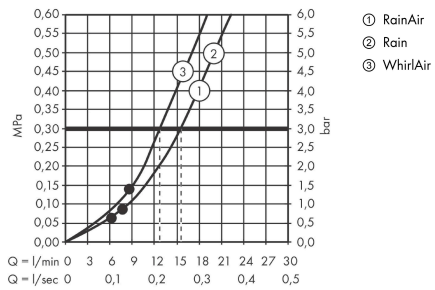

Raindance Select S

Brauseset 120 3jet mit Brausestange 110 cm links

Oberfläche: **Weiß/Chrom** Artikelnummer: **26324400**

Beschreibung

Merkmale

- besteht aus: Handbrause, Brausestange, Ablagekorb, Brauseschlauch, Handbrausehalterung
- Brausekopfgröße: 125 mm
- Strahlart: RainAir, Rain, Whirl
- komfortable Strahlartenumstellung durch Select-Taste
- Ablage aus Kunststoff, Oberfläche weiß
- Ablage kann zur Reinigung entnommen werden
- Neigungswinkel um 90° verstellbar, Handbrausehalterung schwenkt nach links und rechts sowie oben und unten
- maximale Durchflussmenge bei 3 bar: 15 l/min
- Mindestfließdruck: 1,4 bar
- Brausehalter kann entfernt werden
- Handbrausehalterung aus Metall
- Wandbefestigung: Schraubbefestigung
- Wandstützen aus Metall
- Profil Brausestange: rund
- Brausestangendurchmesser: 25 mm
- Bohrabstand 915 mm
- Brausestange mit Haltegrifffunktion - Belastbarkeit von 200 kg
- Brauseschlauch mit beidseitig konischer Mutter
- brauseseitiger Drehwirbel gegen lästiges Verdrehen des Brauseschlauches
- Sicherheit geprüft und Fertigung überwacht durch TÜV SÜD Product Service GmbH

Technologie

Produktabbildung

Maßzeichnung

Raindance Select S
Brauseset 120 3jet mit Brausestange 110 cm links
 Oberfläche: Weiß/Chrom Artikelnummer: 26324400

Durchflussdiagramm

Die Verbrauchswerte wurden praxisnah mit den dazugehörigen Armaturen (Thermostat/Mischer/ Unterputzventil) gemessen.