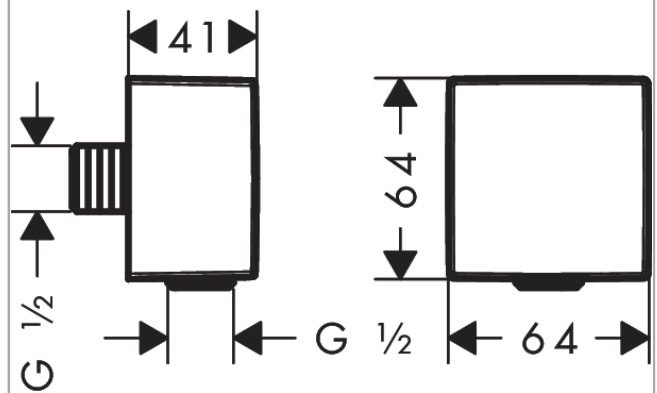

**FixFit**

**Wandanschluss Square mit Rückflussverhinderer**

Oberfläche: **Polished Gold Optic** Artikelnummer: **26455990**

**Beschreibung**

**Merkmale**

- Kunststoff
- Rückflussverhinderer
- Anschlussart: G 1/2

**Designpreise**

reddot winner 2020

reddot winner 2021

**Produktabbildung**

**Maßzeichnung**

**FixFit**  
**Wandanschluss Square mit Rückflussverhinderer**  
 Oberfläche: **Polished Gold Optic** Artikelnummer: **26455990**

Explosionszeichnung

Baujahr: >11/16

**FixFit**

**Wandanschluss Square mit Rückflussverhinderer**

Oberfläche: **Polished Gold Optic** Artikelnummer: **26455990**

**Ersatzteilliste**

Baujahr: >11/16

Pos.	Beschreibung	Artikelnummer	PG	VE
1	Rückflußverhinderer-Set DW 15	94074000	5	1