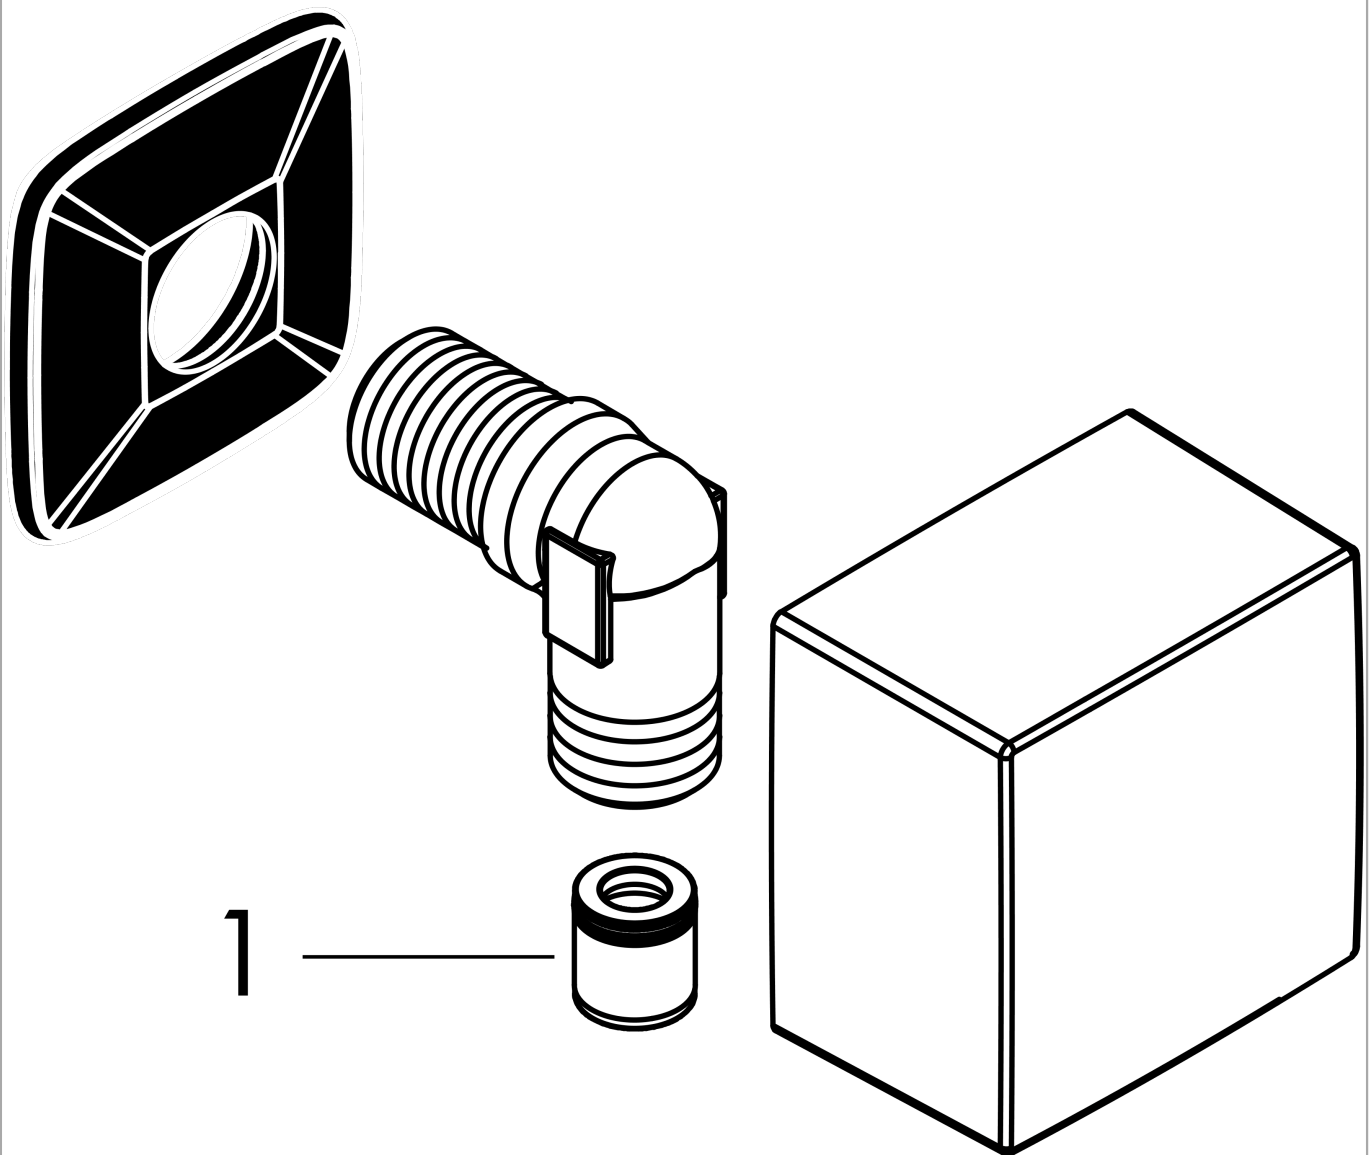

**FixFit**

**Wandanschluss Square mit Rückflussverhinderer**

Oberfläche: **Polished Gold Optic** Artikelnummer: **26455990**

**Beschreibung**

**Merkmale**

- Kunststoff
- Rückflussverhinderer
- Anschlussart: G 1/2

**Designpreise**

reddot winner 2020

reddot winner 2021

**Produktabbildung**

**Maßzeichnung**

**FixFit**  
**Wandanschluss Square mit Rückflussverhinderer**  
 Oberfläche: **Polished Gold Optic** Artikelnummer: **26455990**

Explosionszeichnung

Baujahr: >11/16

**FixFit**

**Wandanschluss Square mit Rückflussverhinderer**

Oberfläche: **Polished Gold Optic** Artikelnummer: **26455990**

**Ersatzteilliste**

Baujahr: >11/16

Pos.	Beschreibung	Artikelnummer	PG	VE
1	Rückflußverhinderer-Set DW 15	94074000	5	1