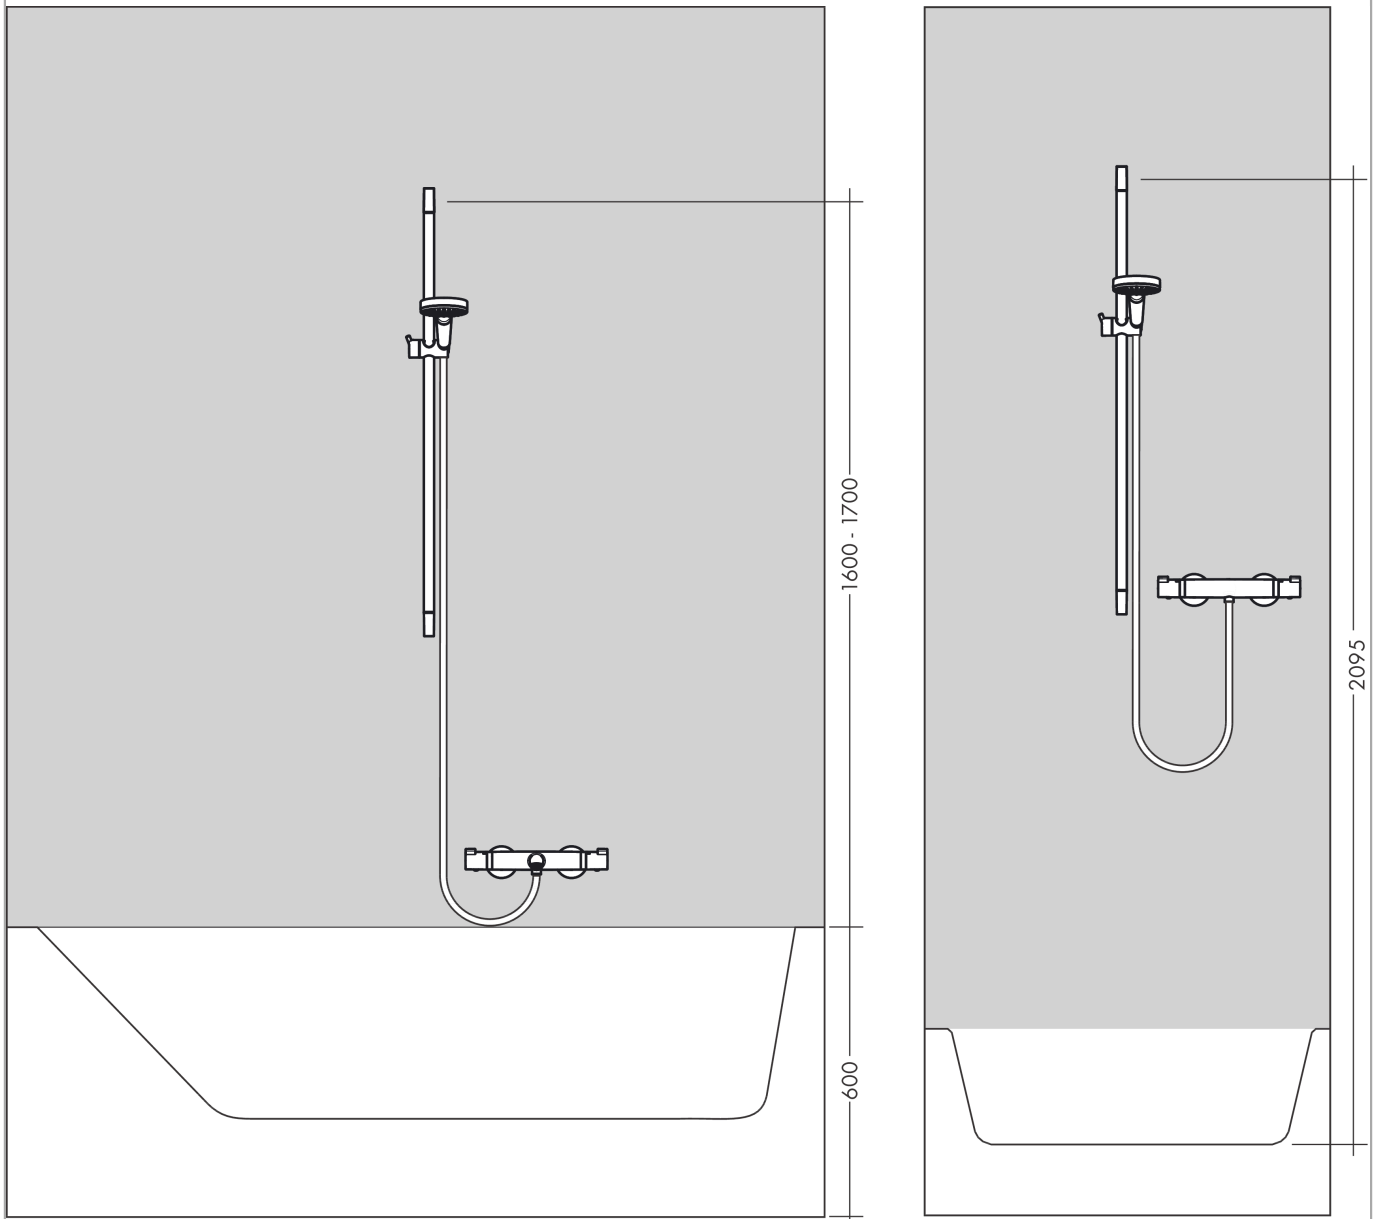

Unica

Brausestange Croma 65 cm

Oberfläche: **Chrom** Artikelnummer: **26505000**

Beschreibung

Merkmale

- besteht aus: Brausestange, Handbrausehalterung
- um 45° verstellbarer Neigungswinkel der Handbrausehalterung
- Gesamtlänge Brausestange: 669 mm
- Brausestangendurchmesser: 22 mm
- Profil Brausestange: rund
- Bohrabstand: 625 mm
- Handbrausehalterung mit Arretierung
- Neigungswinkel Handbrausehalterung in 2 Stufen verstellbar
- Wandstützen aus Kunststoff

Produktabbildung

Maßzeichnung

Unica
 Brausestange Croma 65 cm
 Oberfläche: **Chrom** Artikelnummer: **26505000**

Einbaubeispiel

Unica
 Brausestange Croma 65 cm
 Oberfläche: Chrom Artikelnummer: 26505000

Explosionszeichnung

Baujahr: >02/15

Unica
Brausestange Croma 65 cm
 Oberfläche: **Chrom** Artikelnummer: **26505000**

Ersatzteilliste

Baujahr: >02/15

Pos.	Beschreibung	Artikelnummer	PG	VE
1	Abdeckung	95217000	4	1
2	Fliesenausgleichsscheibe 7 mm	97450000	98	1
3	Wandstütze	95218000	3	1
4	Schieber kompl.	92366000	9	1
5	Befestigungsteile	96179000	4	1