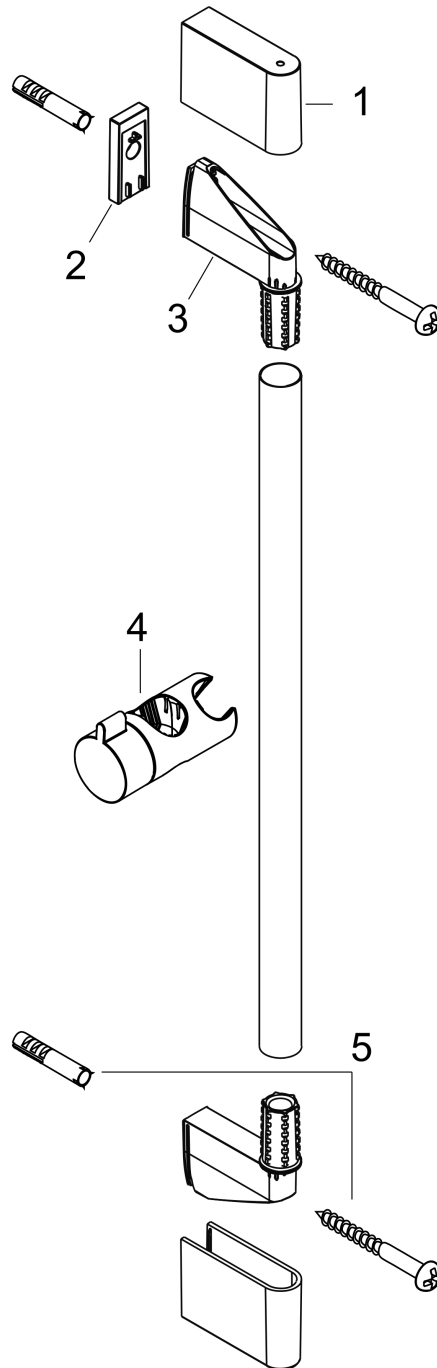

Unica

Brausestange Croma 65 cm

Oberfläche: **Chrom** Artikelnummer: **26505000**

Beschreibung

Merkmale

- besteht aus: Brausestange, Handbrausehalterung
- um 45° verstellbarer Neigungswinkel der Handbrausehalterung
- Gesamtlänge Brausestange: 669 mm
- Brausestangendurchmesser: 22 mm
- Profil Brausestange: rund
- Bohrabstand: 625 mm
- Handbrausehalterung mit Arretierung
- Neigungswinkel Handbrausehalterung in 2 Stufen verstellbar
- Wandstützen aus Kunststoff

Produktabbildung

Maßzeichnung

Unica
 Brausestange Croma 65 cm
 Oberfläche: **Chrom** Artikelnummer: **26505000**

Einbaubeispiel

Unica
 Brausestange Croma 65 cm
 Oberfläche: Chrom Artikelnummer: 26505000

Explosionszeichnung

Baujahr: >02/15

Unica
Brausestange Croma 65 cm
 Oberfläche: **Chrom** Artikelnummer: **26505000**

Ersatzteilliste

Baujahr: >02/15

Pos.	Beschreibung	Artikelnummer	PG	VE
1	Abdeckung	95217000	4	1
2	Fliesenausgleichsscheibe 7 mm	97450000	98	1
3	Wandstütze	95218000	3	1
4	Schieber kompl.	92366000	9	1
5	Befestigungsteile	96179000	4	1