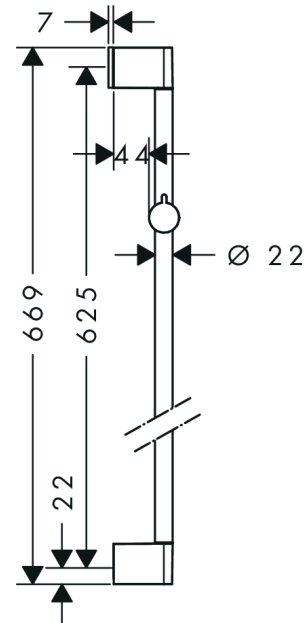

Unica

Brausestange Croma 65 cm

Oberfläche: **Chrom** Artikelnummer: **26505000**

Beschreibung

Merkmale

- besteht aus: Brausestange, Handbrausehalterung
- um 45° verstellbarer Neigungswinkel der Handbrausehalterung
- Gesamtlänge Brausestange: 669 mm
- Brausestangendurchmesser: 22 mm
- Profil Brausestange: rund
- Bohrabstand: 625 mm
- Handbrausehalterung mit Arretierung
- Neigungswinkel Handbrausehalterung in 2 Stufen verstellbar
- Wandstützen aus Kunststoff

Produktabbildung

Maßzeichnung

Unica
 Brausestange Croma 65 cm
 Oberfläche: **Chrom** Artikelnummer: **26505000**

Einbaubeispiel

Unica
 Brausestange Croma 65 cm
 Oberfläche: Chrom Artikelnummer: 26505000

Explosionszeichnung

Baujahr: >02/15

Unica
Brausestange Croma 65 cm
 Oberfläche: **Chrom** Artikelnummer: **26505000**

Ersatzteilliste

Baujahr: >02/15

Pos.	Beschreibung	Artikelnummer	PG	VE
1	Abdeckung	95217000	4	1
2	Fliesenausgleichsscheibe 7 mm	97450000	98	1
3	Wandstütze	95218000	3	1
4	Schieber kompl.	92366000	9	1
5	Befestigungsteile	96179000	4	1