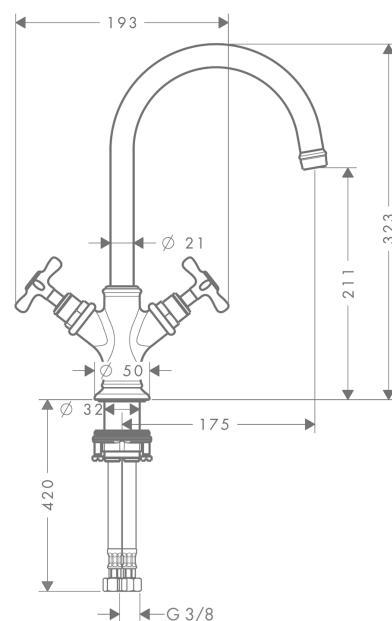

AXOR Montreux
2-Griff Waschtischarmatur 210 mit Kreuzgriffen und Ablaufgarnitur
 Oberfläche: **Polished Gold Optic** Artikelnummer: **16506990**

Merkmale

- besteht aus: 2-Griff Waschtischarmatur, Ablaufgarnitur
- ComfortZone 210
- Ausladung: 175 mm
- Auslaufhöhe: 211 mm
- Griffvariante: Kreuzgriff
- Schwenkbereich 120°
- Strahlart: Laminarstrahl
- maximale Durchflussmenge bei 3 bar: 5 l/min
- Keramikventile heiß/kalt 90°
- für Durchlauferhitzer geeignet
- unverschleißbare Ablaufgarnitur
- Anschlussart: G 3/8 Anschlusschläuche
- Anschlussgröße: DN15
- EU-Taxonomie: max. 6 l/min - wesentlicher Beitrag (SC) möglich
- P-IX 18198/IO

Technologie

Produktabbildung

Maßzeichnung

AXOR Montreux
2-Griff Waschtischarmatur 210 mit Kreuzgriffen und Ablaufgarnitur
Oberfläche: **Polished Gold Optic** Artikelnummer: **16506990**

Durchflussdiagramm