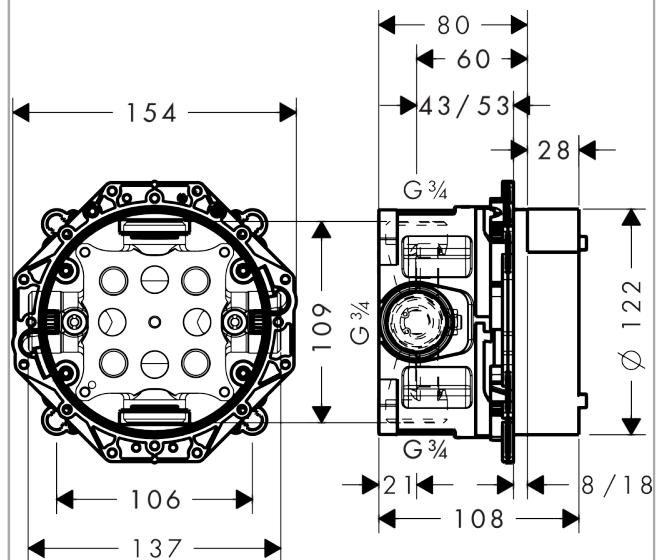

iBox universal
Grundkörper mit Vorabsperung
 Oberfläche: k.a. Artikelnummer: **01850180**

Beschreibung

Merkmale

- passend für alle Brausen-, Wannen- und Thermostat-Fertigsets Unterputz
- Anschlussgewinde Rp $\frac{3}{4}$
- Anschlussgröße: DN20
- schallentkoppelte Montage
- DVGW NW-6506CQ0125
- EPD Basic Sets

Zertifikate / Nachhaltigkeit

Produktabbildung

Maßzeichnung

iBox universal
Grundkörper mit Vorabsperung
 Oberfläche: k.a. Artikelnummer: **01850180**

Explosionszeichnung

Baujahr: >07/11

iBox universal
Grundkörper mit Vorabsperrung
 Oberfläche: k.a. Artikelnummer: **01850180**

Ersatzteilliste

Baujahr: >07/11

Pos.	Beschreibung	Artikelnummer	PG	VE
1	Spülblock kpl.	98560000	10	1
2	Zylinderschraube M6x60	97785000	1	1
3	Stopfen Ø 15 mm	97611001	4	1
4	O-Ring 11x2	98127000	1	1
5	Stopfen Ø 12 mm	97611000	4	1
6	O-Ring 9x2	98119000	1	1
7	Dichtmanschette	96445000	3	1
8	Verstellring	98797000	9	1
9	Reduziernippel	97759000	5	1
10	Reduziernippel	97759980	11	1
11	Dichtung	97739000	1	1
12	Verlängerung 25 mm	13595000	98	1
13	Trägerschraubenset	97747000	1	1
14	Verlängerung 10 mm für iBox universal mit Vorabsperrung	92332000	15	1
15	Montagehilfe	93500000	98	1
a	Service Set	92874000	21	1