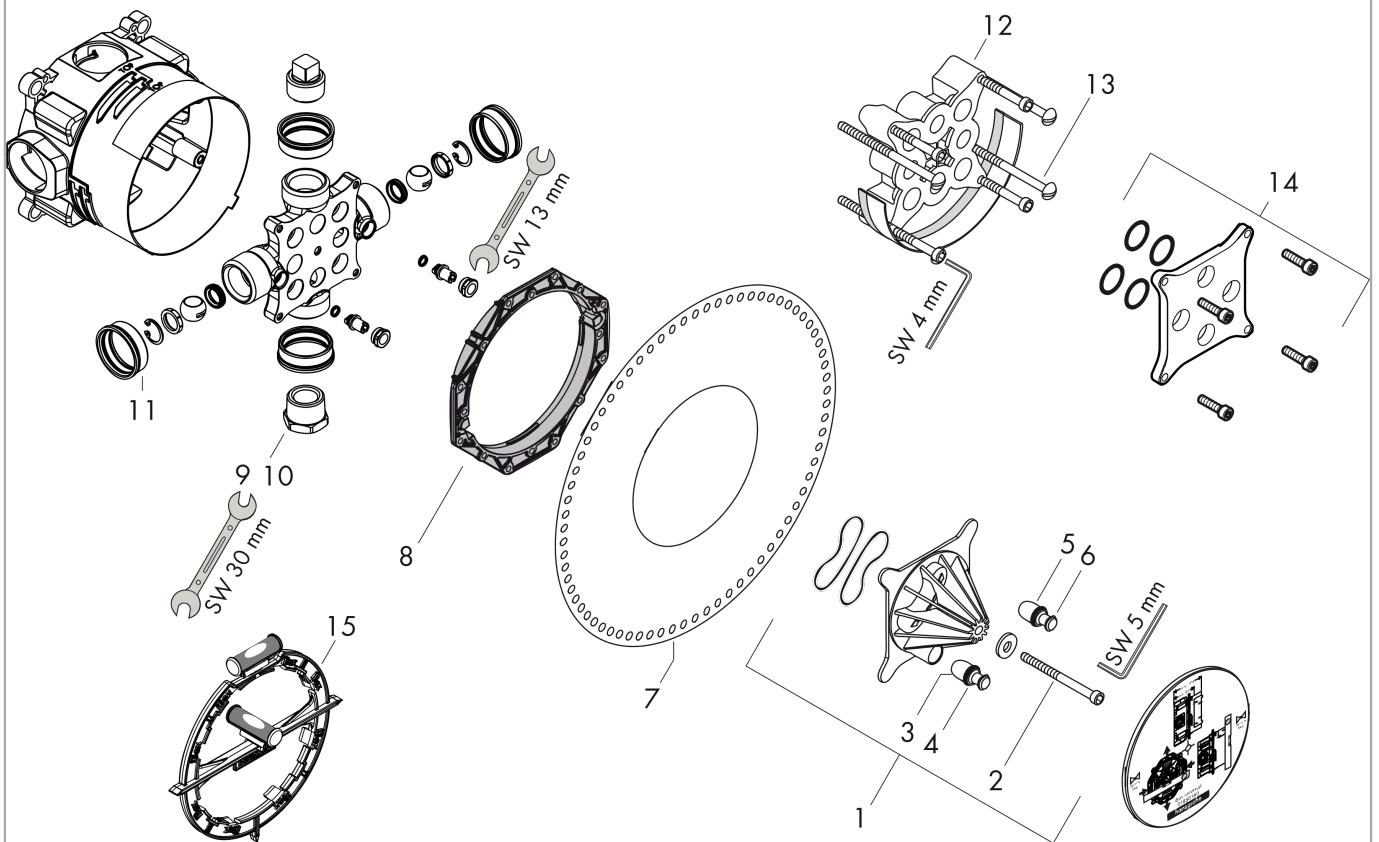

iBox universal
Grundkörper mit Vorabsperung
 Oberfläche: k.a. Artikelnummer: **01850180**

Beschreibung

Merkmale

- passend für alle Brausen-, Wannen- und Thermostat-Fertigsets Unterputz
- Anschlussgewinde Rp $\frac{3}{4}$
- Anschlussgröße: DN20
- schallentkoppelte Montage
- DVGW NW-6506CQ0125
- EPD Basic Sets

Zertifikate / Nachhaltigkeit

Produktabbildung

Maßzeichnung

iBox universal
Grundkörper mit Vorabsperung
 Oberfläche: k.a. Artikelnummer: **01850180**

Explosionszeichnung

Baujahr: >07/11

iBox universal
Grundkörper mit Vorabsperrung
 Oberfläche: k.a. Artikelnummer: **01850180**

Ersatzteilliste

Baujahr: >07/11

Pos.	Beschreibung	Artikelnummer	PG	VE
1	Spülblock kpl.	98560000	10	1
2	Zylinderschraube M6x60	97785000	1	1
3	Stopfen Ø 15 mm	97611001	4	1
4	O-Ring 11x2	98127000	1	1
5	Stopfen Ø 12 mm	97611000	4	1
6	O-Ring 9x2	98119000	1	1
7	Dichtmanschette	96445000	3	1
8	Verstellring	98797000	9	1
9	Reduziernippel	97759000	5	1
10	Reduziernippel	97759980	11	1
11	Dichtung	97739000	1	1
12	Verlängerung 25 mm	13595000	98	1
13	Trägerschraubenset	97747000	1	1
14	Verlängerung 10 mm für iBox universal mit Vorabsperrung	92332000	15	1
15	Montagehilfe	93500000	98	1
a	Service Set	92874000	21	1