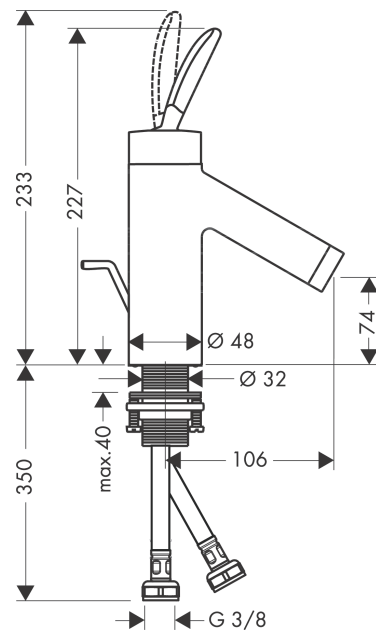

### Merkmale

- besteht aus: Einhebel-Waschtischmischer, Ablaufgarnitur
- ComfortZone 70
- Ausladung: 106 mm
- Auslaufhöhe: 74 mm
- Griffvariante: Pingriff
- Strahlart: Normalstrahl
- maximale Durchflussmenge bei 3 bar: 5 l/min
- Keramikmischsystem
- für Durchlauferhitzer geeignet
- Zugstangen-Ablaufgarnitur G 1¼
- Anschlussart: G ¾ Anschlussschläuche
- Anschlussgröße: DN15
- EU-Taxonomie: max. 6 l/min - wesentlicher Beitrag (SC) möglich
- P-IX 8536/IA

### Produktabbildung

### Maßzeichnung

**AXOR Starck Classic**  
**Einhebel-Waschtischmischer 70 mit Zugstangen-Ablaufgarnitur**  
 Oberfläche: **Polished Gold Optic** Artikelnummer: **10010990**