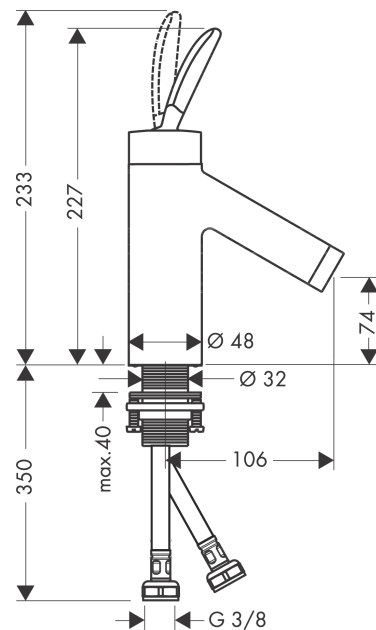

AXOR Starck Classic
Einhebel-Waschtischmischer 70 mit Ablaufgarnitur
 Oberfläche: **Polished Gold Optic** Artikelnummer: **10018990**

Merkmale

- besteht aus: Einhebel-Waschtischmischer, Ablaufgarnitur
- ComfortZone 70
- Ausladung: 106 mm
- Auslaufhöhe: 74 mm
- Griffvariante: Pingriff
- Strahlart: Normalstrahl
- maximale Durchflussmenge bei 3 bar: 5 l/min
- Keramikmischsystem
- für Durchlauferhitzer geeignet
- unverschleißbare Ablaufgarnitur
- Anschlussart: G ¾ Anschlussschläuche
- Anschlussgröße: DN15
- EU-Taxonomie: max. 6 l/min - wesentlicher Beitrag (SC) möglich
- P-IX 8536/IA

Technologie

Produktabbildung

Maßzeichnung

AXOR Starck Classic
Einhebel-Waschtischmischer 70 mit Ablaufgarnitur
 Oberfläche: **Polished Gold Optic** Artikelnummer: **10018990**

Durchflussdiagramm