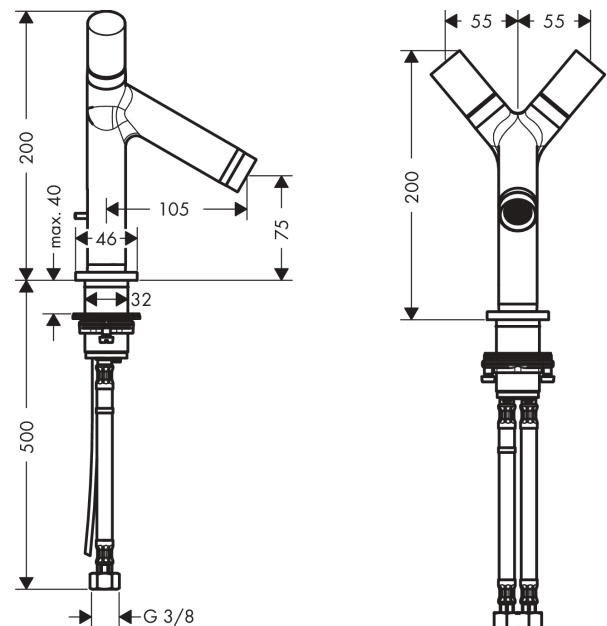

## Merkmale

- besteht aus: 2-Griff Waschtischarmatur, Ablaufgarnitur
- ComfortZone 80
- Ausladung: 105 mm
- Auslaufhöhe: 75 mm
- Griffvariante: Zylindergriff
- Strahlart: Normalstrahl
- maximale Durchflussmenge bei 3 bar: 5 l/min
- Keramikventile heiß/ kalt 180°
- für Durchlauferhitzer geeignet
- Zugstangen-Ablaufgarnitur G 1¼
- Anschlussart: G ¾ Anschlussschläuche
- Anschlussgröße: DN15
- EU-Taxonomie: max. 6 l/min - wesentlicher Beitrag (SC) möglich
- P-IX 8823/IO

## Produktabbildung

## Maßzeichnung

**AXOR Starck**  
**2-Griff Waschtischarmatur 80 mit Zugstangen-Ablaufgarnitur**  
 Oberfläche: **Polished Gold Optic** Artikelnummer: **10030990**