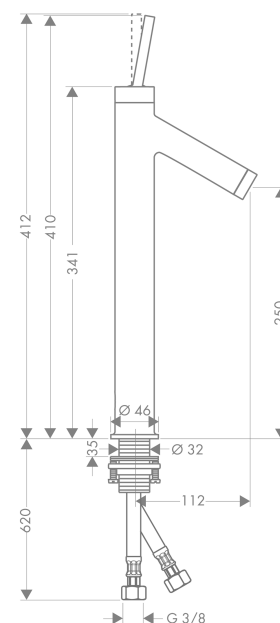

AXOR Starck

Einhebel-Waschtischmischer 250 mit Pingriff für Aufsatzwaschtische mit Ablaufgarnitur

Oberfläche: **Polished Gold Optic** Artikelnummer: **10129990**

Merkmale

- besteht aus: Einhebel-Waschtischmischer, Ablaufgarnitur
- ComfortZone 250
- Ausladung: 112 mm
- Auslaufhöhe: 250 mm
- Griffvariante: Pingriff
- Strahlart: Normalstrahl
- maximale Durchflussmenge bei 3 bar: 5 l/min
- Keramikmischsystem
- für Durchlauferhitzer geeignet
- unverschleißbare Ablaufgarnitur
- Anschlussart: G 3/8 Anschlussschläuche
- Anschlussgröße: DN15
- EU-Taxonomie: max. 6 l/min - wesentlicher Beitrag (SC) möglich
- DVGW NW-6506BT0622
- P-IX 9698/IO

Technologie

Zertifikate / Nachhaltigkeit

Produktabbildung

Maßzeichnung

AXOR Starck
Einhebel-Waschtischmischer 250 mit Pingriff für Aufsatzwaschtische mit Ablaufgarnitur
 Oberfläche: **Polished Gold Optic** Artikelnummer: **10129990**

Durchflussdiagramm