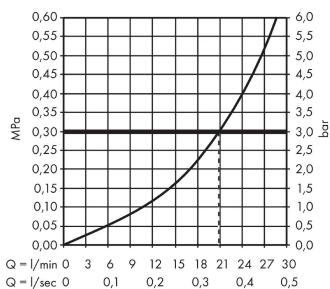

AXOR Citterio Wanneneinlauf

Oberfläche: **Polished Gold Optic** Artikelnummer: **39410990**

Merkmale

- Ausladung: 165 mm
- maximale Durchflussmenge bei 3 bar: 21 l/min
- Anschlussgröße: Geräteanschluss DN20
- Strahlart: Normalstrahl

Technologie

Produktabbildung

Maßzeichnung

Durchflussdiagramm

Die Verbrauchswerte wurden praxisnah mit den dazugehörigen Armaturen (Thermostat/Mischer/Unterputzventil) gemessen.