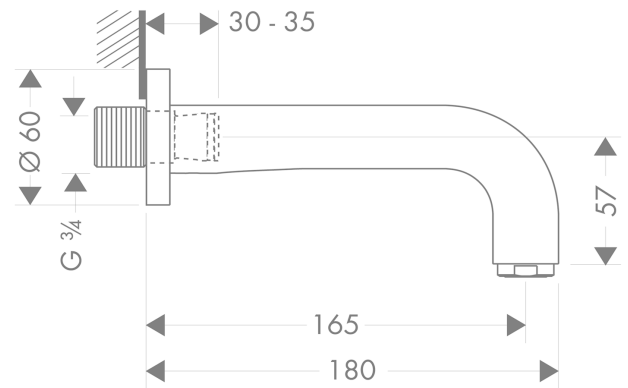

AXOR Citterio Wanneneinlauf

Oberfläche: **Polished Gold Optic** Artikelnummer: **39410990**

Merkmale

- Ausladung: 165 mm
- maximale Durchflussmenge bei 3 bar: 21 l/min
- Anschlussgröße: Geräteanschluss DN20
- Strahlart: Normalstrahl

Technologie

Produktabbildung

Maßzeichnung

Durchflussdiagramm

Die Verbrauchswerte wurden praxisnah mit den dazugehörigen Armaturen (Thermostat/Mischer/Unterputzventil) gemessen.