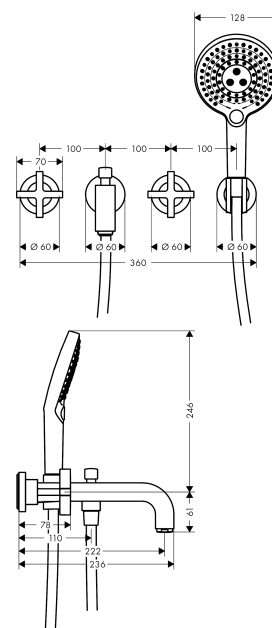

AXOR Citterio

3-Loch Wannenarmatur Unterputz für Wandmontage mit Kreuzgriffen und Rosetten

Oberfläche: **Polished Gold Optic** Artikelnummer: **39447990**

Merkmale

- besteht aus: 3-Loch Wannenarmatur, Handbrause, Brausehalter, Brauseschlauch
- 2 Verbraucher
- Ausladung: 222 mm
- Strahlart Armatur: Normalstrahl
- Strahlart Handbrause: Rain, RainAir, WhirlAir
- maximale Durchflussmenge bei 3 bar: 22,5 l/min
- Durchfluss für Wanneneinlauf bei 3 bar: 22,5 l/min
- Durchfluss für Handbrause bei 3 bar: 20 l/min
- Keramikventile heiß/ kalt 180°
- Umsteller mit automatischer Rückstellung
- Rückflussverhinderer
- Anschlussgröße: DN15
- Anschlussart: Grundkörper
- Wandmontage
- min. Betriebsdruck: 1 bar
- max. Betriebsdruck: 10 bar

Technologie

Produktabbildung

Maßzeichnung

AXOR Citterio
3-Loch Wannenarmatur Unterputz für Wandmontage mit Kreuzgriffen und Rosetten
 Oberfläche: **Polished Gold Optic** Artikelnummer: **39447990**

Durchflussdiagramm