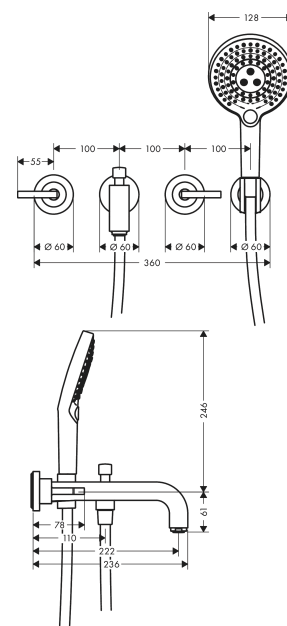

AXOR Citterio

3-Loch Wannenarmatur Unterputz für Wandmontage mit Hebelgriffen und Rosetten

Oberfläche: **Polished Gold Optic** Artikelnummer: **39448990**

Merkmale

- besteht aus: 3-Loch Wannenarmatur, Handbrause, Brausehalter, Brauseschlauch
- 2 Verbraucher
- Ausladung: 222 mm
- Strahlart Armatur: Normalstrahl
- Strahlart Handbrause: Rain, RainAir, WhirlAir
- maximale Durchflussmenge bei 3 bar: 22,5 l/min
- Durchfluss für Wanneneinlauf bei 3 bar: 22,5 l/min
- Durchfluss für Handbrause bei 3 bar: 20 l/min
- Keramikventile heiß/kalt 90°
- Umsteller mit automatischer Rückstellung
- Rückflussverhinderer
- Anschlussgröße: DN15
- Anschlussart: Grundkörper
- Wandmontage
- min. Betriebsdruck: 1 bar
- max. Betriebsdruck: 10 bar

Technologie

Produktabbildung

Maßzeichnung

AXOR Citterio
3-Loch Wannenarmatur Unterputz für Wandmontage mit Hebelgriffen und Rosetten
 Oberfläche: **Polished Gold Optic** Artikelnummer: **39448990**

Durchflussdiagramm