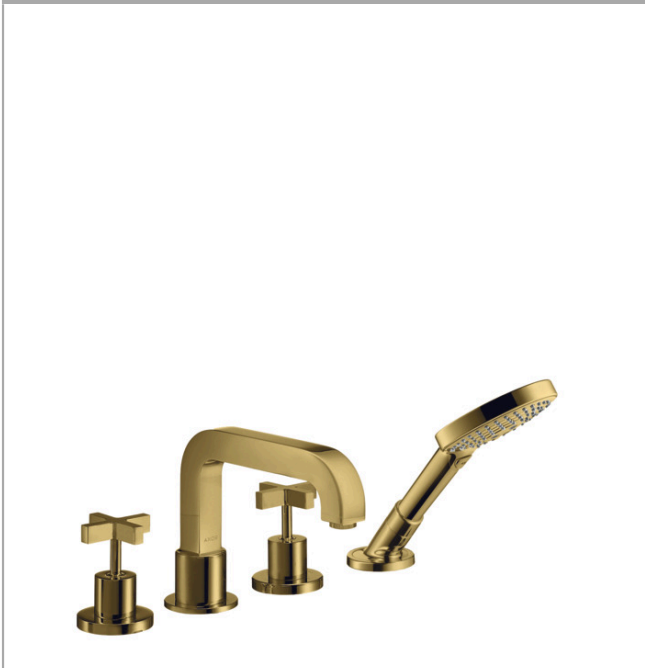

AXOR Citterio

4-Loch Fliesenrandarmatur mit Kreuzgriffen und Rosetten

Oberfläche: **Polished Gold Optic** Artikelnummer: **39453990**

Merkmale

- besteht aus: 4-Loch Fliesenrandarmatur, Handbrause, Brauseschlauch, Brausehalter
- 2 Verbraucher
- Ausladung: 190 mm
- Strahlart Armatur: Normalstrahl
- Strahlart Handbrause: Rain, RainAir, WhirlAir
- maximale Ausziehlänge Handbrause: 1,10 m
- maximale Durchflussmenge bei 3 bar: 21 l/min
- Durchfluss für Wanneneinlauf bei 3 bar: 21 l/min
- Durchfluss für Handbrause bei 3 bar: 18 l/min
- Keramikventile heiß/ kalt 180°
- Umsteller mit automatischer Rückstellung
- Rückflussverhinderer
- Anschlussgröße: DN15
- Anschlussart: Grundkörper
- Fliesenrandmontage
- min. Betriebsdruck: 1 bar
- max. Betriebsdruck: 10 bar
- PA-IX 8727/ICB

Technologie

AXOR Citterio
4-Loch Fliesenrandarmatur mit Kreuzgriffen und Rosetten
 Oberfläche: **Polished Gold Optic** Artikelnummer: **39453990**

Produktabbildung

Maßzeichnung

Durchflussdiagramm