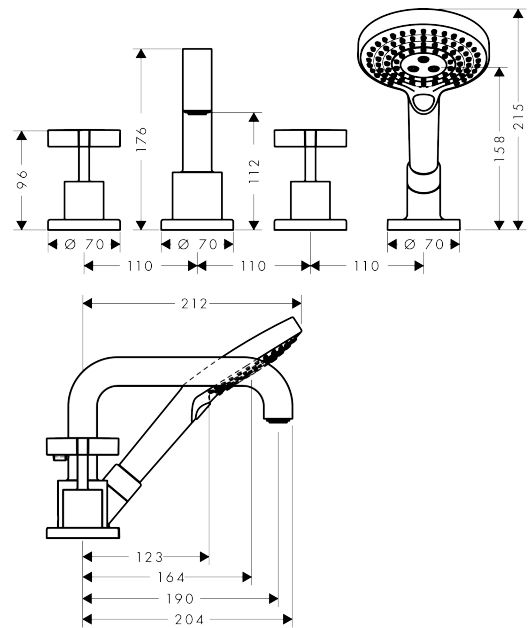

AXOR Citterio

4-Loch Fliesenrandarmatur mit Kreuzgriffen und Rosetten

Oberfläche: **Polished Gold Optic** Artikelnummer: **39453990**

Merkmale

- besteht aus: 4-Loch Fliesenrandarmatur, Handbrause, Brauseschlauch, Brausehalter
- 2 Verbraucher
- Ausladung: 190 mm
- Strahlart Armatur: Normalstrahl
- Strahlart Handbrause: Rain, RainAir, WhirlAir
- maximale Ausziehlänge Handbrause: 1,10 m
- maximale Durchflussmenge bei 3 bar: 21 l/min
- Durchfluss für Wanneneinlauf bei 3 bar: 21 l/min
- Durchfluss für Handbrause bei 3 bar: 18 l/min
- Keramikventile heiß/ kalt 180°
- Umsteller mit automatischer Rückstellung
- Rückflussverhinderer
- Anschlussgröße: DN15
- Anschlussart: Grundkörper
- Fliesenrandmontage
- min. Betriebsdruck: 1 bar
- max. Betriebsdruck: 10 bar
- PA-IX 8727/ICB

Technologie

AXOR Citterio
4-Loch Fliesenrandarmatur mit Kreuzgriffen und Rosetten
 Oberfläche: **Polished Gold Optic** Artikelnummer: **39453990**

Produktabbildung

Maßzeichnung

Durchflussdiagramm