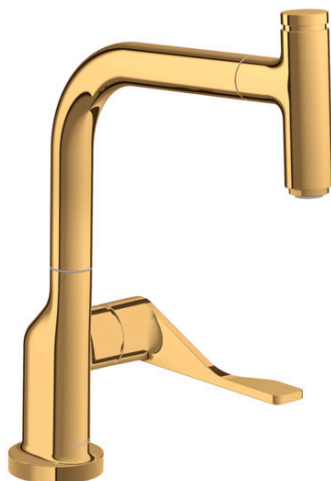

**AXOR Citterio**  
**Einhebel-Küchenmischer Select 230 mit Ausziehauslauf**  
 Oberfläche: **Polished Gold Optic** Artikelnummer: **39861990**

### Merkmale

- ComfortZone 230
- Schwenkbereich einstellbar in 2 Stufen auf 110° oder 150°
- Normalstrahl
- Select-Knopf zum komfortablen An- und Abstellen des Wasserstrahls
- MagFit magnetische Brausehalterung
- maximale Durchflussmenge bei 3 bar: 9 l/min
- Keramikmischsystem
- Temperaturbegrenzung einstellbar
- Rückflussverhinderer integriert
- für Durchlauferhitzer geeignet
- Auszugslänge bis zu 50 cm
- DVGW NW-6506BT0603
- P-IX 28881/IA

### Maßzeichnung

**AXOR Citterio**  
**Einhebel-Küchenmischer Select 230 mit Ausziehauslauf**  
 Oberfläche: **Polished Gold Optic** Artikelnummer: **39861990**