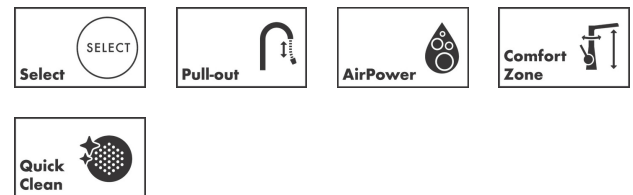

AXOR Citterio
Einhebel-Küchenmischer Select 230 mit Ausziehauslauf
Oberfläche: **Polished Gold Optic** Artikelnummer: **39861990**

Merkmale

- ComfortZone 230
- Schwenkbereich einstellbar in 2 Stufen auf 110° oder 150°
- Normalstrahl
- Select-Knopf zum komfortablen An- und Abstellen des Wasserstrahls
- MagFit magnetische Brausehalterung
- maximale Durchflussmenge bei 3 bar: 9 l/min
- Keramikmischsystem
- Temperaturbegrenzung einstellbar
- Rückflussverhinderer integriert
- für Durchlauferhitzer geeignet
- Auszugslänge bis zu 50 cm
- DVGW NW-6506BT0603
- P-IX 28881/IA

Technologie

Zertifikate / Nachhaltigkeit

Produktabbildung