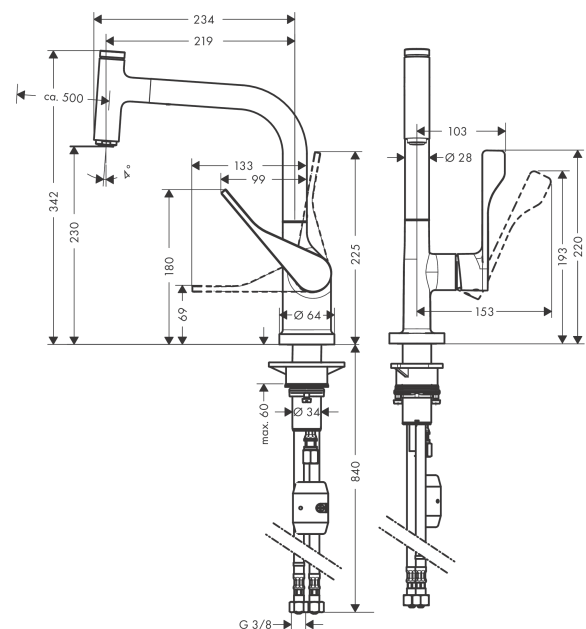

### Merkmale

- ComfortZone 230
- Schwenkbereich einstellbar in 2 Stufen auf 110° oder 150°
- Normalstrahl
- Select-Knopf zum komfortablen An- und Abstellen des Wasserstrahls
- MagFit magnetische Brausehalterung
- maximale Durchflussmenge bei 3 bar: 9 l/min
- Keramikmischsystem
- Temperaturbegrenzung einstellbar
- Rückflussverhinderer integriert
- für Durchlauferhitzer geeignet
- Auszugslänge bis zu 50 cm
- DVGW NW-6506BT0603
- P-IX 28881/IA

### Produktabbildung

### Maßzeichnung

**AXOR Citterio**  
**Einhebel-Küchenmischer Select 230 mit Ausziehauslauf**  
 Oberfläche: **Polished Gold Optic** Artikelnummer: **39861990**