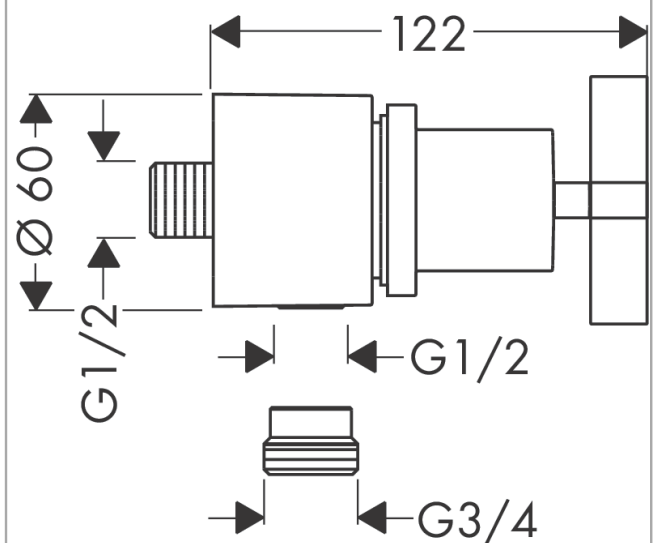

AXOR Citterio

Wandanschluss Stop mit Rückflussverhinderer, Absperrventil und Kreuzgriff

Oberfläche: **Polished Gold Optic** Artikelnummer: **39883990**

Merkmale

- Anschlussart: DN15
- Schlauchanschluss DN15/DN20
- mit Rückflussverhinderer

Produktabbildung

Maßzeichnung

Durchflussdiagramm