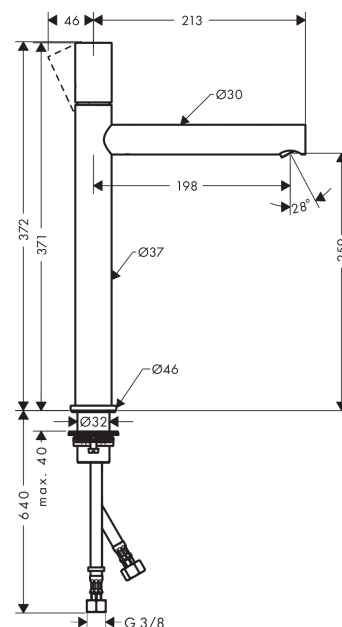

AXOR Uno

Einhebel-Waschtischmischer 260 für Aufsatzwaschtische mit Zerogriff und Ablaufgarnitur

Oberfläche: **Polished Gold Optic** Artikelnummer: **45004990**

Merkmale

- besteht aus: Einhebel-Waschtischmischer, Ablaufgarnitur
- ComfortZone 260
- Ausladung: 198 mm
- Auslaufhöhe: 259 mm
- Griffvariante: Zylindergriff
- Strahlart: Laminarstrahl
- maximale Durchflussmenge bei 3 bar: 5 l/min
- Keramikmischsystem
- Temperaturbegrenzung einstellbar
- für Durchlauferhitzer geeignet
- unverschleißbare Ablaufgarnitur
- Anschlussart: G $\frac{3}{8}$ Anschlusschläuche
- Anschlussgröße: DN15
- EU-Taxonomie: max. 6 l/min - wesentlicher Beitrag (SC) möglich
- DVGW DW-6506CS0457
- PA-IX 7288/IO

Technologie

Zertifikate / Nachhaltigkeit

Produktabbildung

Maßzeichnung

AXOR Uno
Einhebel-Waschtismischer 260 für Aufsatzwaschtische mit Zerogriff und Ablaufgarnitur
 Oberfläche: **Polished Gold Optic** Artikelnummer: **45004990**

Durchflussdiagramm