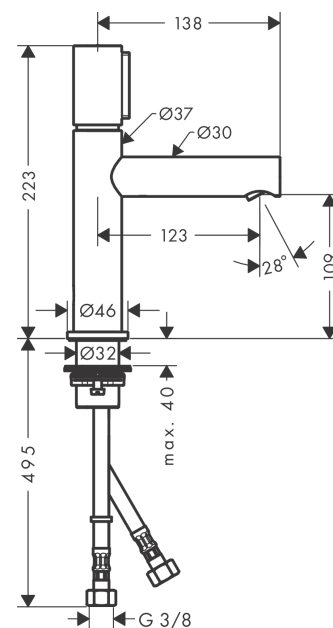

AXOR Uno
Waschtischmischer Select 110 mit Ablaufgarnitur
 Oberfläche: **Polished Gold Optic** Artikelnummer: **45012990**

Merkmale

- besteht aus: Waschtischmischer, Ablaufgarnitur
- ComfortZone 110
- Ausladung: 123 mm
- Auslaufhöhe: 109 mm
- Griffvariante: Zylindergriff
- Strahlart: Laminarstrahl
- maximale Durchflussmenge bei 3 bar: 5 l/min
- Select Kartusche mit Temperaturverstellung
- Temperaturbegrenzung einstellbar
- für Durchlauferhitzer geeignet
- unverschleißbare Ablaufgarnitur
- Anschlussart: G 3/8 Anschlussschläuche
- Anschlussgröße: DN15
- EU-Taxonomie: max. 6 l/min - wesentlicher Beitrag (SC) möglich
- DVGW DW-6506CS0457
- PA-IX 7291/IO

Technologie

Zertifikate / Nachhaltigkeit

Produktabbildung

Maßzeichnung

AXOR Uno
Waschtischmischer Select 110 mit Ablaufgarnitur
 Oberfläche: **Polished Gold Optic** Artikelnummer: **45012990**

Durchflussdiagramm