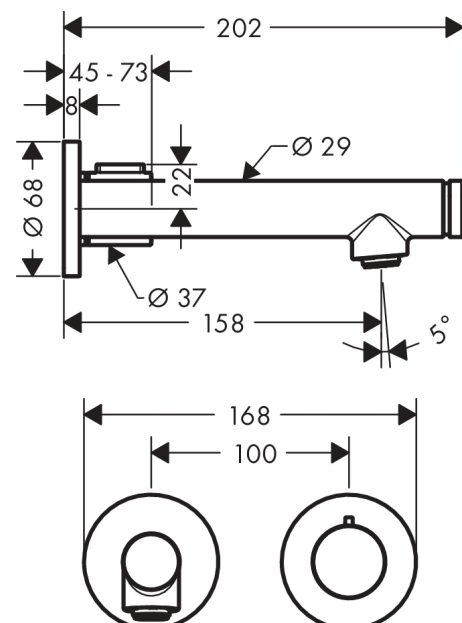

#### Merkmale

- besteht aus: Waschtischmischer Unterputz für Wandmontage, Ablaufgarnitur
- Ausladung: 158 mm
- Griffvariante: Zylindergriff
- Strahlart: Normalstrahl
- maximale Durchflussmenge bei 3 bar: 5 l/min
- Start/ Stop Ventil zur Bedienung der Verbraucher
- Trennung von Temperatursteuerung und Öffnen/ Schließen
- für Durchlauferhitzer geeignet
- unverschließbare Ablaufgarnitur
- Anschlussart: Grundkörper
- Anschlussgröße: DN15
- Griff rechts oder links positionierbar, abhängig von der Installation des Grundkörpers
- EU-Taxonomie: max. 6 l/min - wesentlicher Beitrag (SC) möglich
- DVGW DW-6512CQ0622
- PA-IX 7311/IO

#### Maßzeichnung

**AXOR Uno**  
**Waschtischmischer Unterputz für Wandmontage Select mit Auslauf 158 mm**  
 Oberfläche: **Polished Gold Optic** Artikelnummer: **45112990**