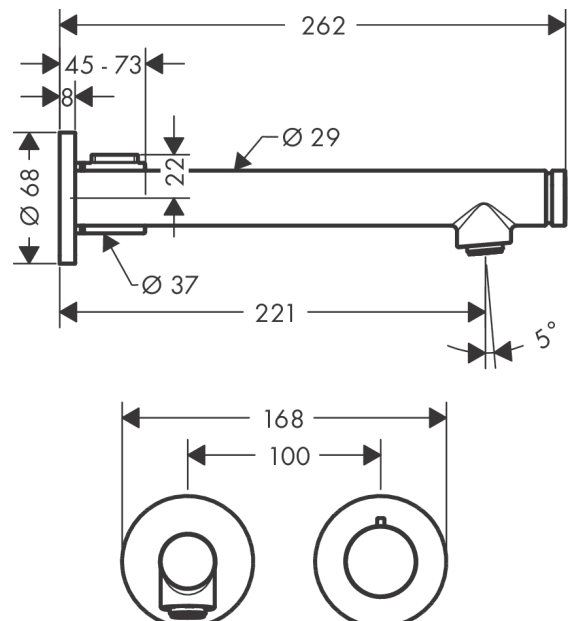

#### Merkmale

- besteht aus: Waschtischmischer Unterputz für Wandmontage, Ablaufgarnitur
- Ausladung: 221 mm
- Griffvariante: Zylindergriff
- Strahlart: Normalstrahl
- maximale Durchflussmenge bei 3 bar: 5 l/min
- Start/ Stop Ventil zur Bedienung der Verbraucher
- Trennung von Temperatursteuerung und Öffnen/ Schließen
- für Durchlauferhitzer geeignet
- unverschließbare Ablaufgarnitur
- Anschlussart: Grundkörper
- Anschlussgröße: DN15
- Griff rechts oder links positionierbar, abhängig von der Installation des Grundkörpers
- EU-Taxonomie: max. 6 l/min - wesentlicher Beitrag (SC) möglich
- DVGW DW-6512CQ0622
- PA-IX 7311/IO

#### Maßzeichnung

**AXOR Uno**  
**Waschtischmischer Unterputz für Wandmontage Select mit Auslauf 221 mm**  
 Oberfläche: **Polished Gold Optic** Artikelnummer: **45113990**