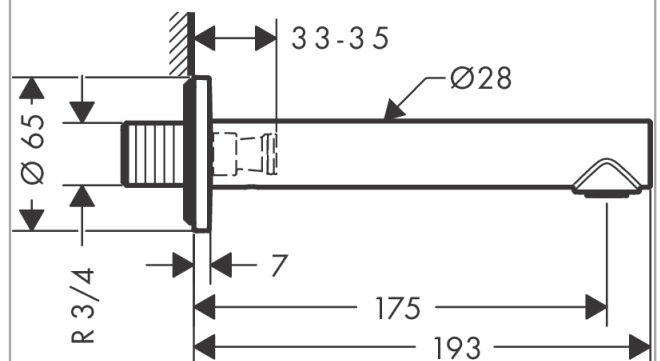

AXOR Uno

Wanneneinlauf gerade

Oberfläche: **Polished Gold Optic** Artikelnummer: **45410990**

Merkmale

- mit Rosette
- Ausladung: 175 mm
- Wandmontage
- maximale Durchflussmenge bei 3 bar: 19 l/min
- Anschlussgröße: DN20
- Strahlart: Normalstrahl
- Geräuschgruppe: I
- Durchflussklasse: O
- P-IX 16942/IO

Technologie

Produktabbildung

Maßzeichnung

AXOR Uno
Wanneneinlauf gerade
 Oberfläche: **Polished Gold Optic** Artikelnummer: **45410990**

Durchflussdiagramm

Q = l/min 0 3 6 9 12 15 18 21 24 27 30
 Q = l/sec 0 0,1 0,2 0,3 0,4 0,5