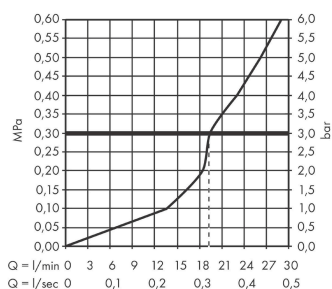

AXOR Uno

Wanneneinlauf gerade

Oberfläche: **Polished Gold Optic** Artikelnummer: **45410990**

Merkmale

- mit Rosette
- Ausladung: 175 mm
- Wandmontage
- maximale Durchflussmenge bei 3 bar: 19 l/min
- Anschlussgröße: DN20
- Strahlart: Normalstrahl
- Geräuschgruppe: I
- Durchflussklasse: O
- P-IX 16942/IO

Technologie

Produktabbildung

Maßzeichnung

AXOR Uno
Wanneneinlauf gerade
 Oberfläche: **Polished Gold Optic** Artikelnummer: **45410990**

Durchflussdiagramm

Q = l/min 0 3 6 9 12 15 18 21 24 27 30
 Q = l/sec 0 0,1 0,2 0,3 0,4 0,5

Die Verbrauchswerte wurden praxisnah mit den dazugehörigen Armaturen (Thermostat/Mischer/Unterputzventil) gemessen.