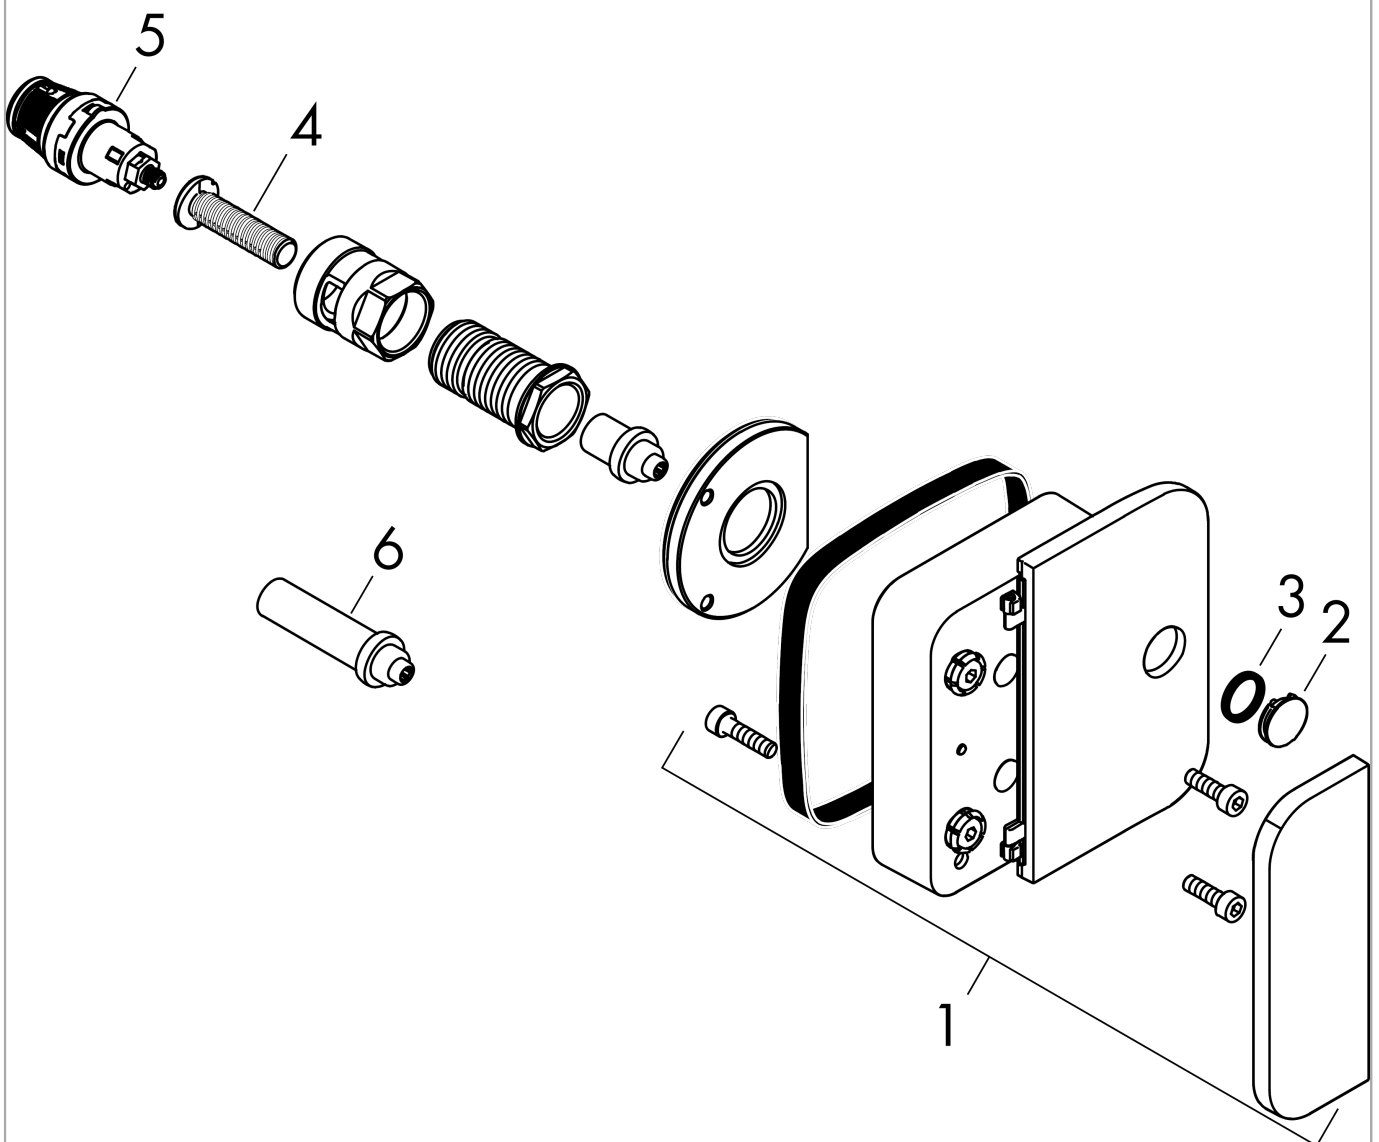

AXOR One

Absperrventil Unterputz

Oberfläche: **Polished Gold Optic** Artikelnummer: **45771990**

Merkmale

- komfortables Ein-/Ausschalten der Verbraucher durch großflächige Select-Tasten
- Anschlussart: Grundkörper
- 1 Verbraucher
- Anschlussgröße: DN15
- Material: Metall

Technologie

Produktabbildung

Maßzeichnung

Durchflussdiagramm

AXOR One
Absperrventil Unterputz
Oberfläche: **Polished Gold Optic** Artikelnummer: **45771990**

Explosionszeichnung

Baujahr: >11/16

AXOR One
Absperrventil Unterputz
 Oberfläche: **Polished Gold Optic** Artikelnummer: **45771990**

Ersatzteilliste

Baujahr: >11/16

Pos.		Artikelnummer	PG	VE
1	Rosette inkl. Griff	92743990	98	1
2	Symbole-Set	92541990	64	1
3	O-Ring 13x2	98128000	1	1
4	Select-Adapter	92219000	2	1
5	Absperreinheit (AVP)	95758000	14	1
6	Verlängerung 25 mm	93421000	11	1
a	Grundkörper	45770180	98	1