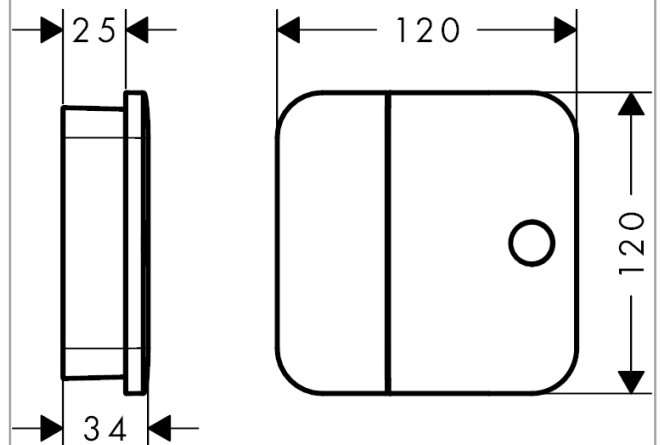

AXOR One

Absperrventil Unterputz

Oberfläche: **Polished Gold Optic** Artikelnummer: **45771990**

Merkmale

- komfortables Ein-/Ausschalten der Verbraucher durch großflächige Select-Tasten
- Anschlussart: Grundkörper
- 1 Verbraucher
- Anschlussgröße: DN15
- Material: Metall

Technologie

Produktabbildung

Maßzeichnung

Durchflussdiagramm

AXOR One
Absperrventil Unterputz
Oberfläche: **Polished Gold Optic** Artikelnummer: **45771990**

Explosionszeichnung

Baujahr: >11/16

AXOR One
Absperrventil Unterputz
 Oberfläche: **Polished Gold Optic** Artikelnummer: **45771990**

Ersatzteilliste

Baujahr: >11/16

Pos.		Artikelnummer	PG	VE
1	Rosette inkl. Griff	92743990	98	1
2	Symbole-Set	92541990	64	1
3	O-Ring 13x2	98128000	1	1
4	Select-Adapter	92219000	2	1
5	Absperreinheit (AVP)	95758000	14	1
6	Verlängerung 25 mm	93421000	11	1
a	Grundkörper	45770180	98	1