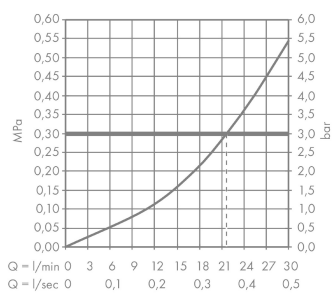

Technologie

Produktabbildung

Maßzeichnung

Durchflussdiagramm

AXOR One
Absperrventil Unterputz
Oberfläche: **Polished Gold Optic** Artikelnummer: **45771990**

Explosionszeichnung

Baujahr: >11/16

AXOR One
Absperrventil Unterputz
 Oberfläche: **Polished Gold Optic** Artikelnummer: **45771990**