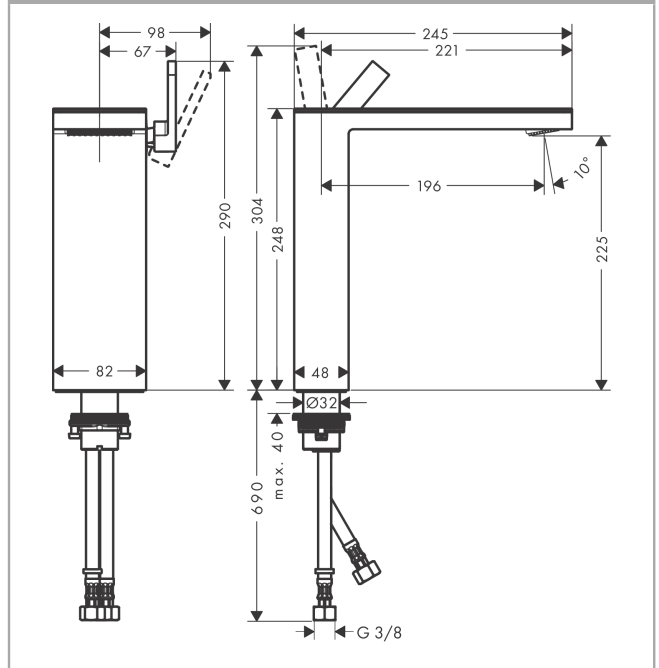

AXOR MyEdition

Einhebel-Waschtischmischer 230 für Aufsatzwaschtische mit Push-Open Ablaufgarnitur ohne Platte

Oberfläche: **Polished Gold Optic** Artikelnummer: **47022990**

Merkmale

- besteht aus: Einhebel-Waschtischmischer, Ablaufgarnitur
- ComfortZone 230
- Ausladung: 196 mm
- Auslaufhöhe: 225 mm
- Griffvariante: Hebelgriff
- Strahlart: PowderRain
- maximale Durchflussmenge bei 3 bar: 5 l/min
- Keramikmischsystem
- Temperaturbegrenzung einstellbar
- mit isolierter Wasserführung - Wasserwege ohne Kontakt zu Nickel und Blei
- für Durchlauferhitzer geeignet
- Push-Open Ablaufgarnitur G 1¼
- Anschlussart: G ¾ Anschlussschläuche
- Anschlussgröße: DN15
- Seitliche Griffposition: oben am Auslauf (grundsätzlich für Waschschüsseln geeignet)
- EU-Taxonomie: max. 6 l/min - wesentlicher Beitrag (SC) möglich
- DVGW NW-6506CU0164
- P-IX 29359/IO

Produktabbildung

Maßzeichnung

Durchflussdiagramm