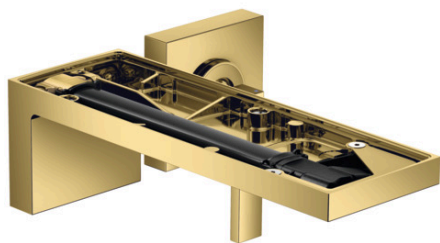

AXOR MyEdition
Einhebel-Waschtischmischer Unterputz für Wandmontage mit Auslauf 221 mm ohne Platte
Oberfläche: **Polished Gold Optic** Artikelnummer: **47062990**

Produktabbildung