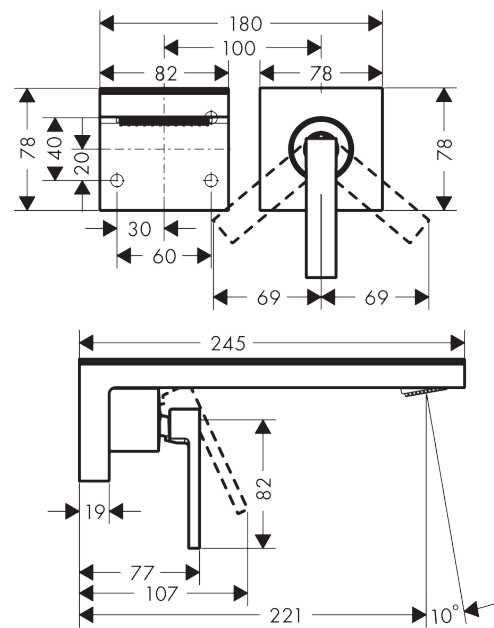

#### Merkmale

- besteht aus: Einhebel-Waschtismischer Unterputz für Wandmontage, Ablaufgarnitur
- Ausladung: 221 mm
- Griffvariante: Hebelgriff
- Strahlart: PowderRain
- maximale Durchflussmenge bei 3 bar: 5 l/min
- Keramikmischsystem
- Temperaturbegrenzung einstellbar
- mit isolierter Wasserführung - Wasserwege ohne Kontakt zu Nickel und Blei
- für Durchlauferhitzer geeignet
- unverschleißbare Ablaufgarnitur
- Anschlussart: Grundkörper
- Anschlussgröße: DN15
- Griff rechts oder links positionierbar, abhängig von der Installation des Grundkörpers
- EU-Taxonomie: max. 6 l/min - wesentlicher Beitrag (SC) möglich
- DVGW NW-6512CU0166
- P-IX 29361/IO

#### Zertifikate / Nachhaltigkeit

**AXOR MyEdition**  
**Einhebel-Waschtischmischer Unterputz für Wandmontage mit Auslauf 221 mm ohne Platte**  
 Oberfläche: **Polished Gold Optic** Artikelnummer: **47062990**

## Produktabbildung

## Maßzeichnung