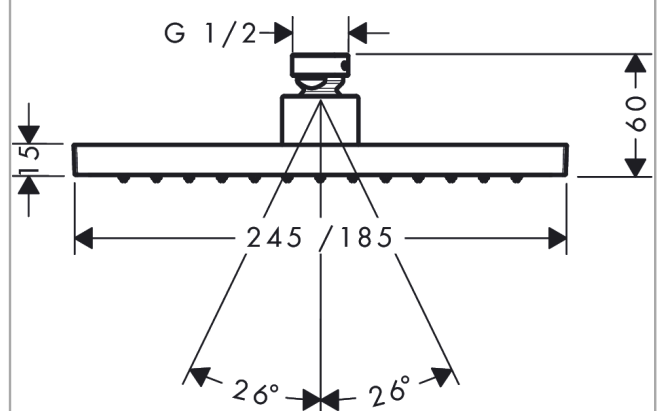

AXOR ShowerSolutions

Kopfbrause 245/185 1jet

Oberfläche: **Polished Gold Optic** Artikelnummer: **35373990**

Merkmale

- Brausekopfgröße: 245 x 185 mm
- Strahlart: Rain
- Kugelgelenk: Kopfbrause im Winkel verstellbar
- Material Strahlscheibe: Metall
- maximale Durchflussmenge bei 3 bar: 10,1 l/min
- Durchflussmenge Rain Strahl (bei 3 bar): 10,1 l/min
- Funktion ab: 6,2 l/min
- Mindestfließdruck: 0,8 bar
- Kopfbrause zur Reinigung abnehmbar
- Montage: Decken- oder Wandmontage möglich
- Anschlussgewinde G 1/2
- für Durchlauferhitzer geeignet
- DVGW_NW-6517DN0390
- P-IX 38291/IIA

Technologie

Zertifikate / Nachhaltigkeit

Produktabbildung

Maßzeichnung

AXOR ShowerSolutions
Kopfbrause 245/185 1jet

Oberfläche: **Polished Gold Optic** Artikelnummer: **35373990**

Durchflussdiagramm

AXOR ShowerSolutions
Kopfbrause 245/185 1jet
Oberfläche: **Polished Gold Optic** Artikelnummer: **35373990**

Explosionszeichnung

Baujahr: >09/22

AXOR ShowerSolutions
Kopfbrause 245/185 1jet
Oberfläche: **Polished Gold Optic** Artikelnummer: **35373990**

Ersatzteilliste

Baujahr: >09/22

| Pos. | | Artikelnummer | PG | VE |
|------|---------------------|---------------|----|----|
| 1 | Siebichtung | 94246000 | 1 | 1 |
| 2 | Sicherungsring | 98942990 | 98 | 1 |
| 3 | Durchflussbegrenzer | 93071000 | 3 | 1 |