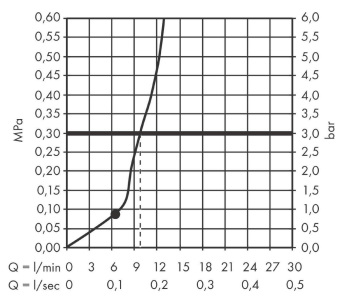

AXOR ShowerSolutions

Kopfbrause 245/185 1jet

Oberfläche: **Polished Gold Optic** Artikelnummer: **35373990**

Merkmale

- Brausekopfgröße: 245 x 185 mm
- Strahlart: Rain
- Kugelgelenk: Kopfbrause im Winkel verstellbar
- Material Strahlscheibe: Metall
- maximale Durchflussmenge bei 3 bar: 10,1 l/min
- Durchflussmenge Rain Strahl (bei 3 bar): 10,1 l/min
- Funktion ab: 6,2 l/min
- Mindestfließdruck: 0,8 bar
- Kopfbrause zur Reinigung abnehmbar
- Montage: Decken- oder Wandmontage möglich
- Anschlussgewinde G 1/2
- für Durchlauferhitzer geeignet
- DVGW_NW-6517DN0390
- P-IX 38291/IIA

Technologie

Zertifikate / Nachhaltigkeit

Produktabbildung

Maßzeichnung

AXOR ShowerSolutions
Kopfbrause 245/185 1jet

Oberfläche: **Polished Gold Optic** Artikelnummer: **35373990**

Durchflussdiagramm

AXOR ShowerSolutions
Kopfbrause 245/185 1jet
Oberfläche: **Polished Gold Optic** Artikelnummer: **35373990**