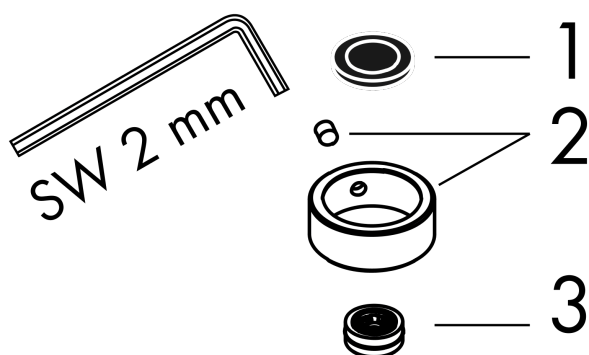

AXOR ShowerSolutions

Kopfbrause 245/185 1jet

Oberfläche: **Polished Gold Optic** Artikelnummer: **35373990**

Merkmale

- Brausekopfgröße: 245 x 185 mm
- Strahlart: Rain
- Kugelgelenk: Kopfbrause im Winkel verstellbar
- Material Strahlscheibe: Metall
- maximale Durchflussmenge bei 3 bar: 10,1 l/min
- Durchflussmenge Rain Strahl (bei 3 bar): 10,1 l/min
- Funktion ab: 6,2 l/min
- Mindestfließdruck: 0,8 bar
- Kopfbrause zur Reinigung abnehmbar
- Montage: Decken- oder Wandmontage möglich
- Anschlussgewinde G 1/2
- für Durchlauferhitzer geeignet
- DVGW_NW-6517DN0390
- P-IX 38291/IIA

Technologie

Zertifikate / Nachhaltigkeit

Produktabbildung

Maßzeichnung

AXOR ShowerSolutions
Kopfbrause 245/185 1jet

Oberfläche: **Polished Gold Optic** Artikelnummer: **35373990**

Durchflussdiagramm

AXOR ShowerSolutions
Kopfbrause 245/185 1jet
Oberfläche: **Polished Gold Optic** Artikelnummer: **35373990**

Explosionszeichnung

Baujahr: >09/22

AXOR ShowerSolutions
Kopfbrause 245/185 1jet
Oberfläche: **Polished Gold Optic** Artikelnummer: **35373990**

Ersatzteilliste

Baujahr: >09/22

| Pos. | | Artikelnummer | PG | VE |
|------|---------------------|---------------|----|----|
| 1 | Siebichtung | 94246000 | 1 | 1 |
| 2 | Sicherungsring | 98942990 | 98 | 1 |
| 3 | Durchflussbegrenzer | 93071000 | 3 | 1 |