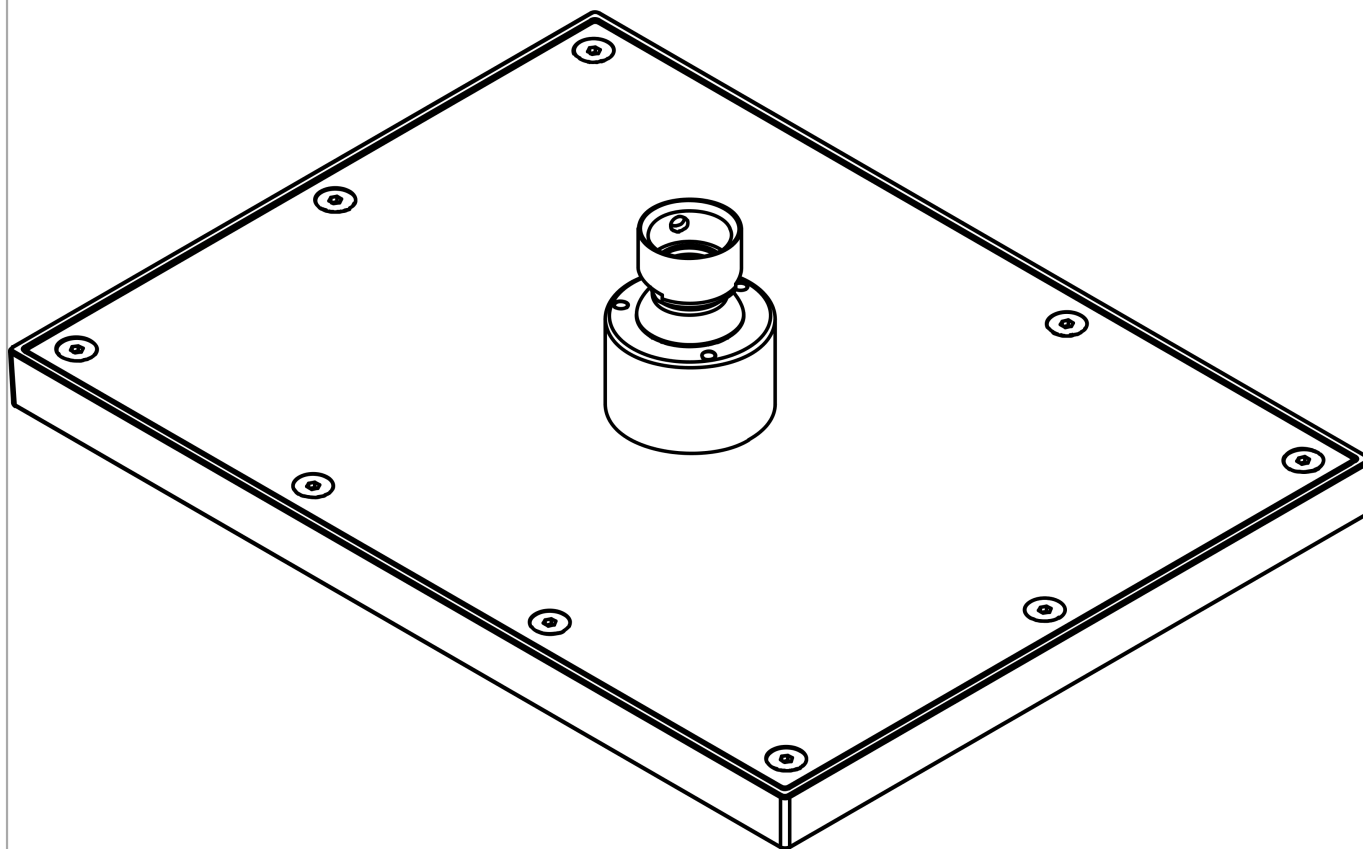

AXOR ShowerSolutions

Kopfbrause 245/185 1jet

Oberfläche: **Polished Gold Optic** Artikelnummer: **35373990**

Merkmale

- Brausekopfgröße: 245 x 185 mm
- Strahlart: Rain
- Kugelgelenk: Kopfbrause im Winkel verstellbar
- Material Strahlscheibe: Metall
- maximale Durchflussmenge bei 3 bar: 10,1 l/min
- Durchflussmenge Rain Strahl (bei 3 bar): 10,1 l/min
- Funktion ab: 6,2 l/min
- Mindestfließdruck: 0,8 bar
- Kopfbrause zur Reinigung abnehmbar
- Montage: Decken- oder Wandmontage möglich
- Anschlussgewinde G 1/2
- für Durchlauferhitzer geeignet
- DVGW_NW-6517DN0390
- P-IX 38291/IIA

Technologie

Zertifikate / Nachhaltigkeit

Produktabbildung

Maßzeichnung

AXOR ShowerSolutions
Kopfbrause 245/185 1jet

Oberfläche: **Polished Gold Optic** Artikelnummer: **35373990**

Durchflussdiagramm

AXOR ShowerSolutions
Kopfbrause 245/185 1jet
Oberfläche: **Polished Gold Optic** Artikelnummer: **35373990**

Explosionszeichnung

Baujahr: >09/22

AXOR ShowerSolutions
Kopfbrause 245/185 1jet
Oberfläche: **Polished Gold Optic** Artikelnummer: **35373990**

Ersatzteilliste

Baujahr: >09/22

| Pos. | | Artikelnummer | PG | VE |
|------|---------------------|---------------|----|----|
| 1 | Siebichtung | 94246000 | 1 | 1 |
| 2 | Sicherungsring | 98942990 | 98 | 1 |
| 3 | Durchflussbegrenzer | 93071000 | 3 | 1 |