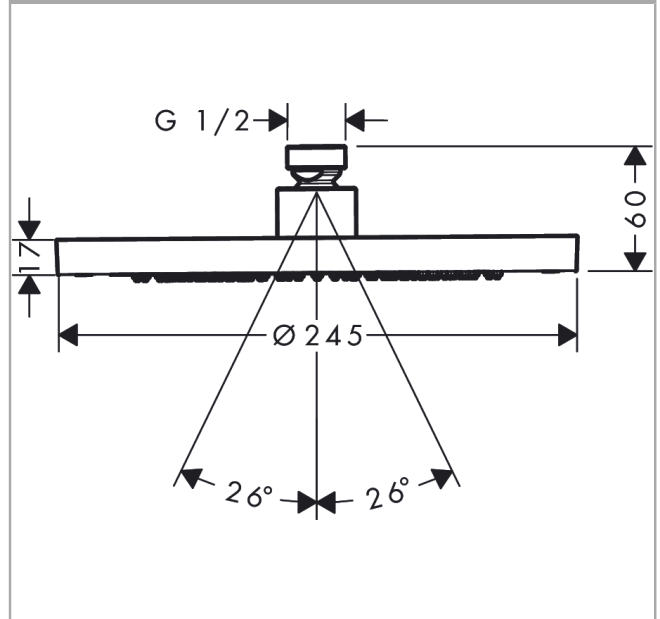

AXOR ShowerSolutions

Kopfbrause 245 1jet EcoSmart

Oberfläche: **Polished Gold Optic** Artikelnummer: **35381990**

Merkmale

- Brausekopfgröße: 245 mm
- Strahlart: Rain
- Kugelgelenk: Kopfbrause im Winkel verstellbar
- Material Strahlscheibe: Metall
- maximale Durchflussmenge bei 3 bar: 9 l/min
- Durchflussmenge Rain Strahl (bei 3 bar): 9 l/min
- Funktion ab: 5,6 l/min
- Mindestfließdruck: 0,8 bar
- Kopfbrause zur Reinigung abnehmbar
- Montage: Decken- oder Wandmontage möglich
- Anschlussgewinde G 1/2
- für Durchlauferhitzer geeignet
- DVGW_NW-6517DN0390
- P-IX 38295/IIZ

Technologie

Zertifikate / Nachhaltigkeit

Produktabbildung

Maßzeichnung

AXOR ShowerSolutions

Kopfbrause 245 1jet EcoSmart

Oberfläche: **Polished Gold Optic**

Artikelnummer: **35381990**

Durchflussdiagramm

AXOR ShowerSolutions
Kopfbrause 245 1jet EcoSmart
Oberfläche: Polished Gold Optic Artikelnummer: 35381990

Explosionszeichnung

Baujahr: >09/22

AXOR ShowerSolutions

Kopfbrause 245 1jet EcoSmart