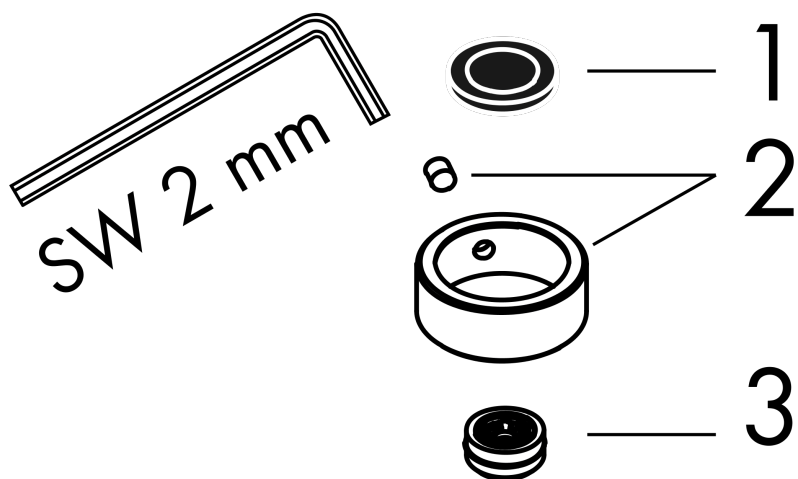

AXOR ShowerSolutions

Kopfbrause 245 1jet EcoSmart

Oberfläche: **Polished Gold Optic** Artikelnummer: **35381990**

Merkmale

- Brausekopfgröße: 245 mm
- Strahlart: Rain
- Kugelgelenk: Kopfbrause im Winkel verstellbar
- Material Strahlscheibe: Metall
- maximale Durchflussmenge bei 3 bar: 9 l/min
- Durchflussmenge Rain Strahl (bei 3 bar): 9 l/min
- Funktion ab: 5,6 l/min
- Mindestfließdruck: 0,8 bar
- Kopfbrause zur Reinigung abnehmbar
- Montage: Decken- oder Wandmontage möglich
- Anschlussgewinde G 1/2
- für Durchlauferhitzer geeignet
- DVGW_NW-6517DN0390
- P-IX 38295/IIZ

Technologie

Zertifikate / Nachhaltigkeit

Produktabbildung

Maßzeichnung

AXOR ShowerSolutions

Kopfbrause 245 1jet EcoSmart

Oberfläche: **Polished Gold Optic**

Artikelnummer: **35381990**

Durchflussdiagramm

AXOR ShowerSolutions
Kopfbrause 245 1jet EcoSmart
Oberfläche: Polished Gold Optic Artikelnummer: 35381990

Explosionszeichnung

Baujahr: >09/22

AXOR ShowerSolutions

Kopfbrause 245 1jet EcoSmart

Oberfläche: **Polished Gold Optic** Artikelnummer: **35381990**

Ersatzteilliste

Baujahr: >09/22

Pos.		Artikelnummer	PG	VE
1	Siebichtung	94246000	1	1
2	Sicherungsring	98942990	98	1
3	Durchflussbegrenzer (9 l/min)	95659000	3	1