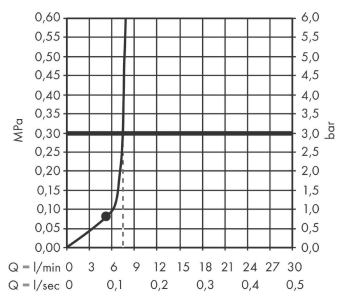

AXOR ShowerSolutions

Kopfbrause 245 1jet EcoSmart

Oberfläche: **Polished Gold Optic**

Artikelnummer: **35381990**

Durchflussdiagramm