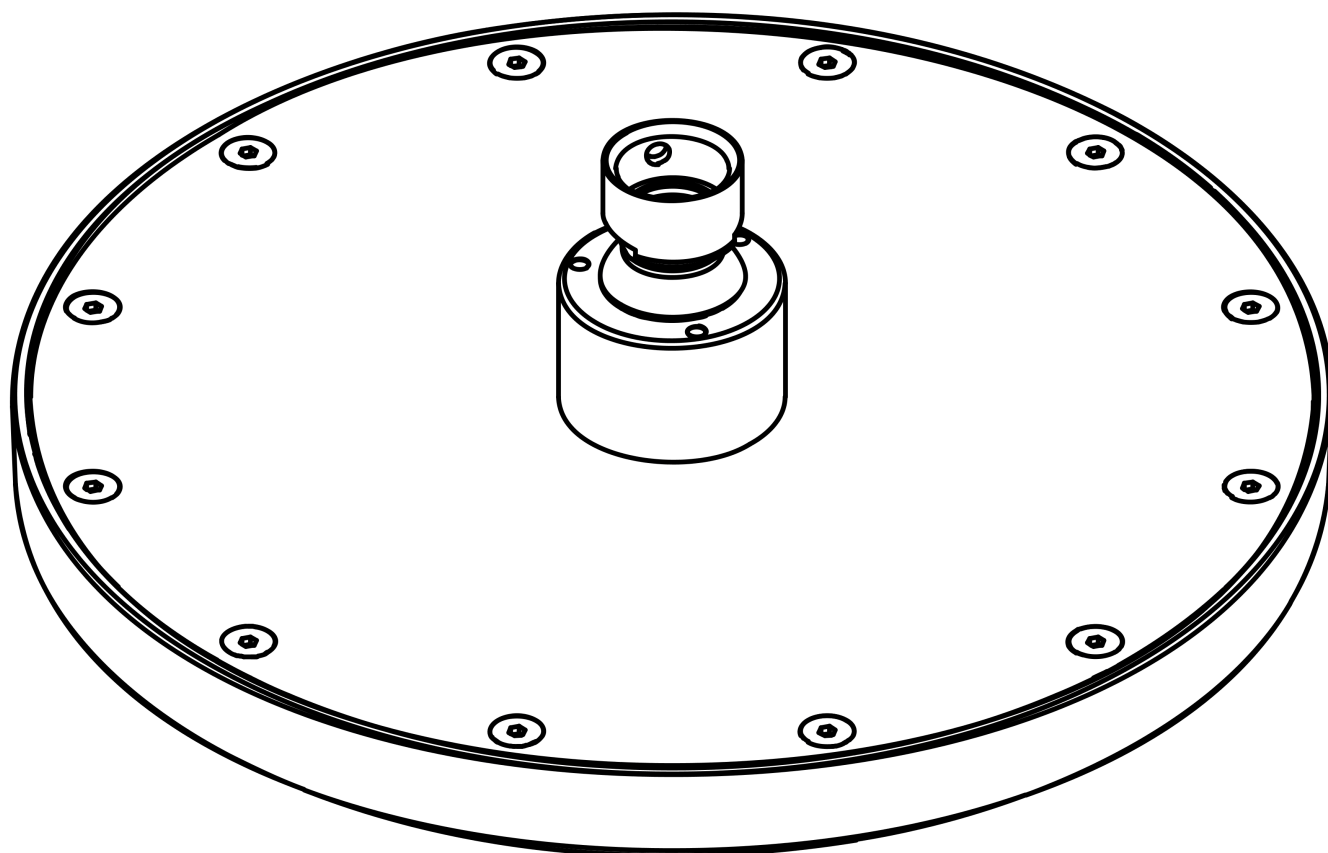

AXOR ShowerSolutions

Kopfbrause 245 1jet EcoSmart

Oberfläche: **Polished Gold Optic** Artikelnummer: **35381990**

Merkmale

- Brausekopfgröße: 245 mm
- Strahlart: Rain
- Kugelgelenk: Kopfbrause im Winkel verstellbar
- Material Strahlscheibe: Metall
- maximale Durchflussmenge bei 3 bar: 9 l/min
- Durchflussmenge Rain Strahl (bei 3 bar): 9 l/min
- Funktion ab: 5,6 l/min
- Mindestfließdruck: 0,8 bar
- Kopfbrause zur Reinigung abnehmbar
- Montage: Decken- oder Wandmontage möglich
- Anschlussgewinde G 1/2
- für Durchlauferhitzer geeignet
- DVGW_NW-6517DN0390
- P-IX 38295/IIZ

Technologie

Zertifikate / Nachhaltigkeit

Produktabbildung

Maßzeichnung

AXOR ShowerSolutions

Kopfbrause 245 1jet EcoSmart

Oberfläche: **Polished Gold Optic**

Artikelnummer: **35381990**

Durchflussdiagramm

AXOR ShowerSolutions
Kopfbrause 245 1jet EcoSmart
Oberfläche: Polished Gold Optic Artikelnummer: 35381990

Explosionszeichnung

Baujahr: >09/22

AXOR ShowerSolutions

Kopfbrause 245 1jet EcoSmart

Oberfläche: **Polished Gold Optic** Artikelnummer: **35381990**

Ersatzteilliste

Baujahr: >09/22

Pos.		Artikelnummer	PG	VE
1	Siebichtung	94246000	1	1
2	Sicherungsring	98942990	98	1
3	Durchflussbegrenzer (9 l/min)	95659000	3	1