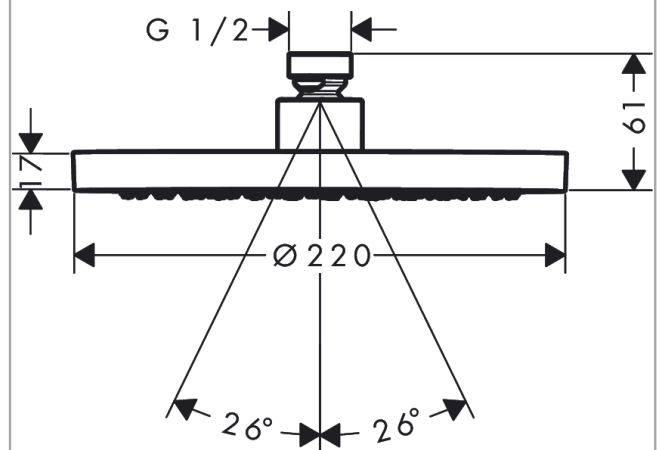

Maßzeichnung