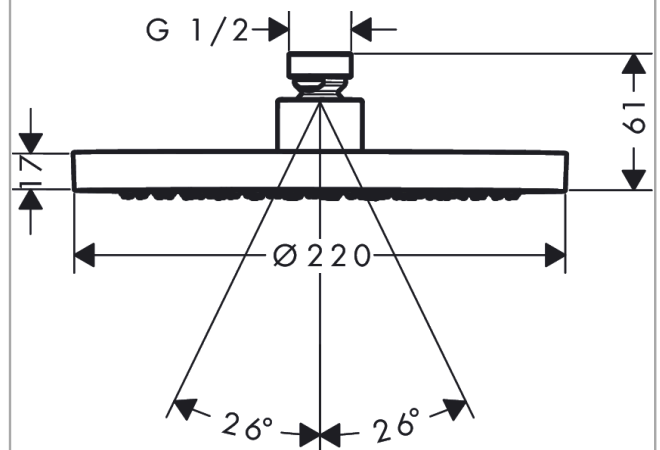

AXOR ShowerSolutions

Kopfbrause 220 1jet EcoSmart+

Oberfläche: **Polished Gold Optic**

Artikelnummer: **35388990**

Merkmale

- Brausekopfgröße: 220 mm
- Strahlart: Rain
- Kugelgelenk: Kopfbrause im Winkel verstellbar
- Material Strahlscheibe: Metall
- maximale Durchflussmenge bei 3 bar: 5,6 l/min
- Durchflussmenge Rain Strahl (bei 3 bar): 5,6 l/min
- Funktion ab: 2,6 l/min
- Mindestfließdruck: 0,6 bar
- Kopfbrause zur Reinigung abnehmbar
- Montage: Decken- oder Wandmontage möglich
- Anschlussgewinde G 1/2
- für Durchlauferhitzer geeignet
- EU-Taxonomie: max. 6 l/min - wesentlicher Beitrag (SC) möglich
- DVGW_NW-6517DN0390
- P-IX 38290/IIZ

Technologie

Zertifikate / Nachhaltigkeit

Produktabbildung

Maßzeichnung

AXOR ShowerSolutions
Kopfbrause 220 1jet EcoSmart+
Oberfläche: **Polished Gold Optic**

Artikelnummer: **35388990**

Durchflussdiagramm