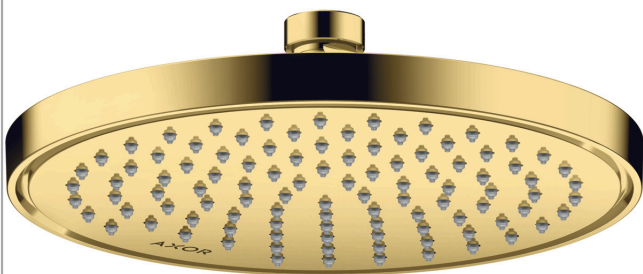

AXOR ShowerSolutions

Kopfbrause 220 1jet EcoSmart+

Oberfläche: **Polished Gold Optic**

Artikelnummer: **35388990**

Merkmale

- Brausekopfgröße: 220 mm
- Strahlart: Rain
- Kugelgelenk: Kopfbrause im Winkel verstellbar
- Material Strahlscheibe: Metall
- maximale Durchflussmenge bei 3 bar: 5,6 l/min
- Durchflussmenge Rain Strahl (bei 3 bar): 5,6 l/min
- Funktion ab: 2,6 l/min
- Mindestfließdruck: 0,6 bar
- Kopfbrause zur Reinigung abnehmbar
- Montage: Decken- oder Wandmontage möglich
- Anschlussgewinde G 1/2
- für Durchlauferhitzer geeignet
- EU-Taxonomie: max. 6 l/min - wesentlicher Beitrag (SC) möglich
- DVGW_NW-6517DN0390
- P-IX 38290/IIZ

Technologie

Zertifikate / Nachhaltigkeit

Produktabbildung

Maßzeichnung

AXOR ShowerSolutions
Kopfbrause 220 1jet EcoSmart+
Oberfläche: **Polished Gold Optic**

Artikelnummer: **35388990**

Durchflussdiagramm