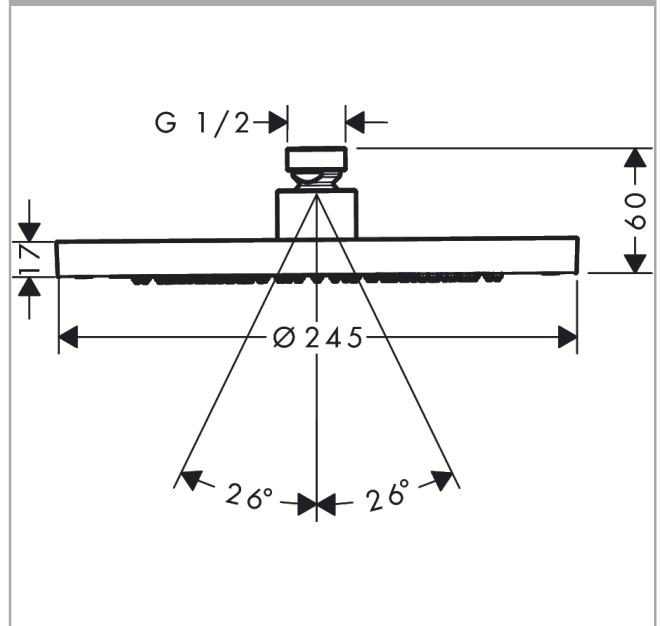

#### Merkmale

- Brausekopfgröße: 245 mm
- Strahlart: Rain
- Kugelgelenk: Kopfbrause im Winkel verstellbar
- Material Strahlscheibe: Metall
- maximale Durchflussmenge bei 3 bar: 5,2 l/min
- Durchflussmenge Rain Strahl (bei 3 bar): 5,2 l/min
- Funktion ab: 2,6 l/min
- Mindestfließdruck: 0,6 bar
- Kopfbrause zur Reinigung abnehmbar
- Montage: Decken- oder Wandmontage möglich
- Anschlussgewinde G 1/2
- für Durchlauferhitzer geeignet
- EU-Taxonomie: max. 6 l/min - wesentlicher Beitrag (SC) möglich
- DVGW\_NW-6517DN0390
- P-IX 38296/IIZ

#### Maßzeichnung