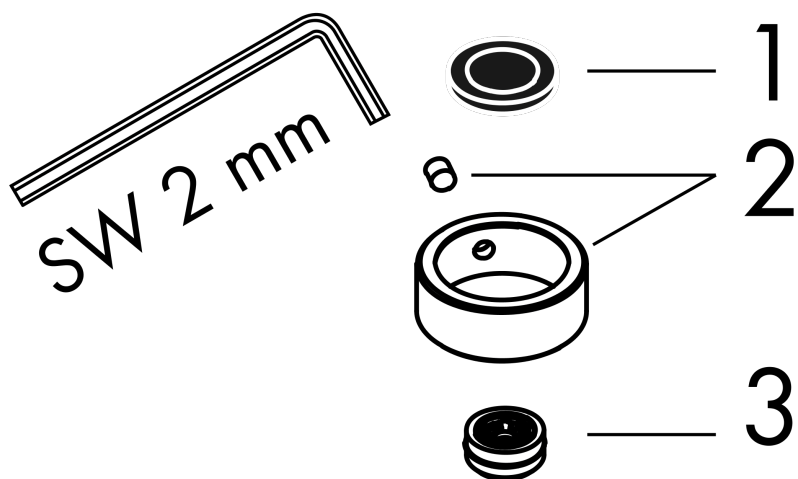

AXOR ShowerSolutions
Kopfbrause 245 1jet EcoSmart+
Oberfläche: Polished Gold Optic Artikelnummer: 35389990

Explosionszeichnung

Baujahr: >09/22

AXOR ShowerSolutions
Kopfbrause 245 1jet EcoSmart+
Oberfläche: **Polished Gold Optic** Artikelnummer: **35389990**

Ersatzteilliste

Baujahr: >09/22

Pos.		Artikelnummer	PG	VE
1	Siebichtung	94246000	1	1
2	Sicherungsring	98942990	98	1
3	Durchflussbegrenzer (6 l/min)	98416000	6	1