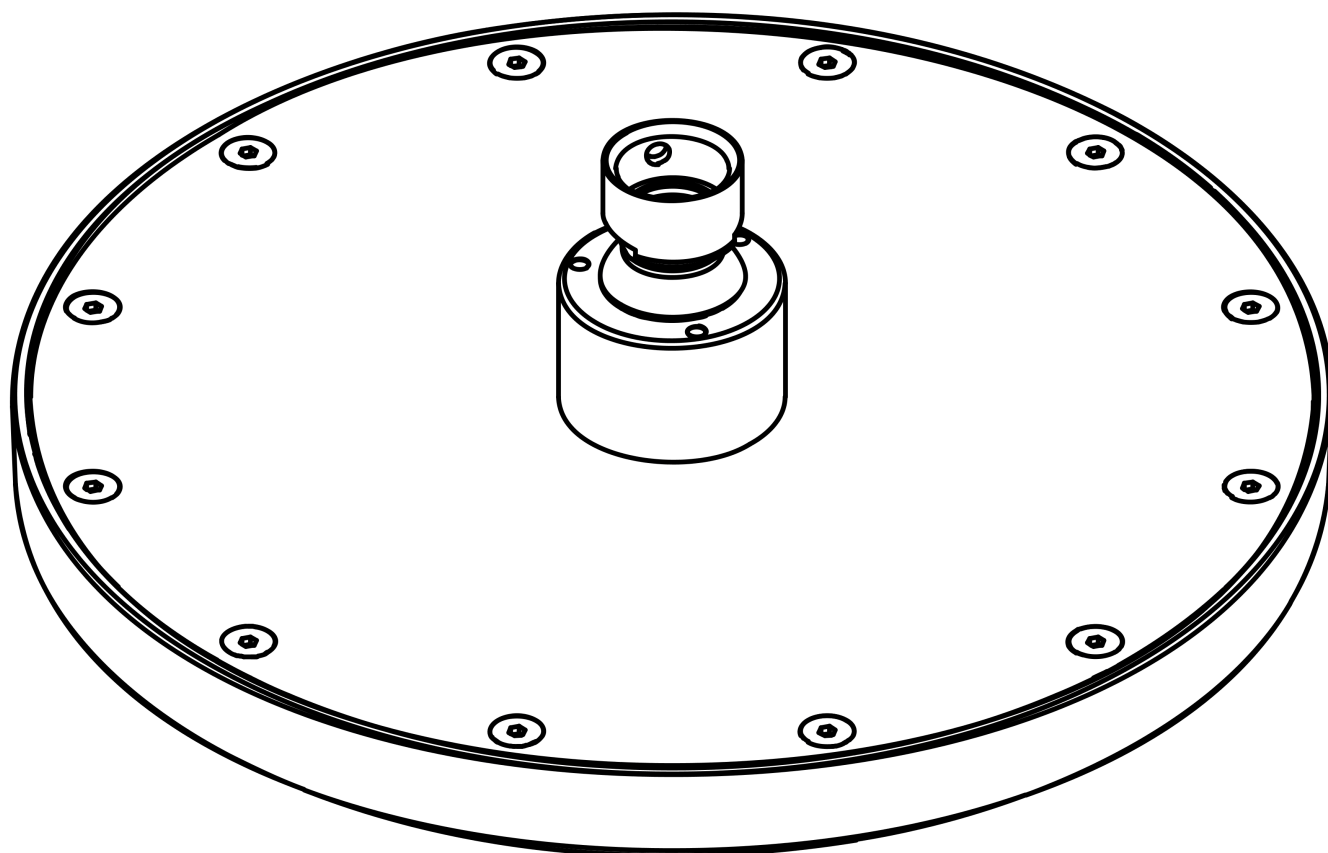

AXOR ShowerSolutions
Kopfbrause 245 1jet EcoSmart+
Oberfläche: Polished Gold Optic Artikelnummer: 35389990

Explosionszeichnung

Baujahr: >09/22

AXOR ShowerSolutions
Kopfbrause 245 1jet EcoSmart+
Oberfläche: **Polished Gold Optic** Artikelnummer: **35389990**

Ersatzteilliste

Baujahr: >09/22

Pos.		Artikelnummer	PG	VE
1	Siebichtung	94246000	1	1
2	Sicherungsring	98942990	98	1
3	Durchflussbegrenzer (6 l/min)	98416000	6	1