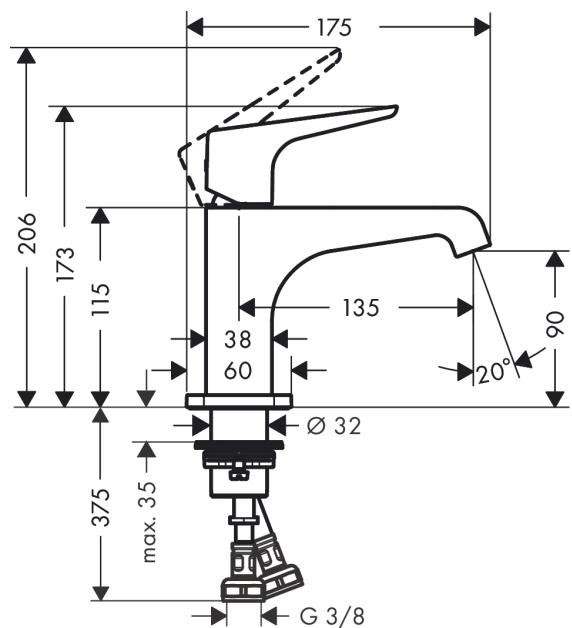

AXOR Citterio E

Einhebel-Waschtischmischer 90 mit Hebelgriff für Handwaschbecken mit Ablaufgarnitur

Oberfläche: **Polished Gold Optic** Artikelnummer: **36112990**

Merkmale

- besteht aus: Einhebel-Waschtischmischer, Ablaufgarnitur
- ComfortZone 90
- Ausladung: 135 mm
- Auslaufhöhe: 90 mm
- Griffvariante: Hebelgriff
- Strahlart: Laminarstrahl
- maximale Durchflussmenge bei 3 bar: 5 l/min
- Keramikmischsystem
- Temperaturbegrenzung einstellbar
- für Durchlauferhitzer geeignet
- unverschleißbare Ablaufgarnitur
- Anschlussart: G $\frac{3}{8}$ Anschlussschläuche
- Anschlussgröße: DN15
- EU-Taxonomie: max. 6 l/min - wesentlicher Beitrag (SC) möglich
- P-IX 28578/IO

Technologie

Produktabbildung

Maßzeichnung

AXOR Citterio E

Einhebel-Waschtismischer 90 mit Hebelgriff für Handwaschbecken mit Ablaufgarnitur

Oberfläche: Polished Gold Optic Artikelnummer: 36112990

Durchflussdiagramm